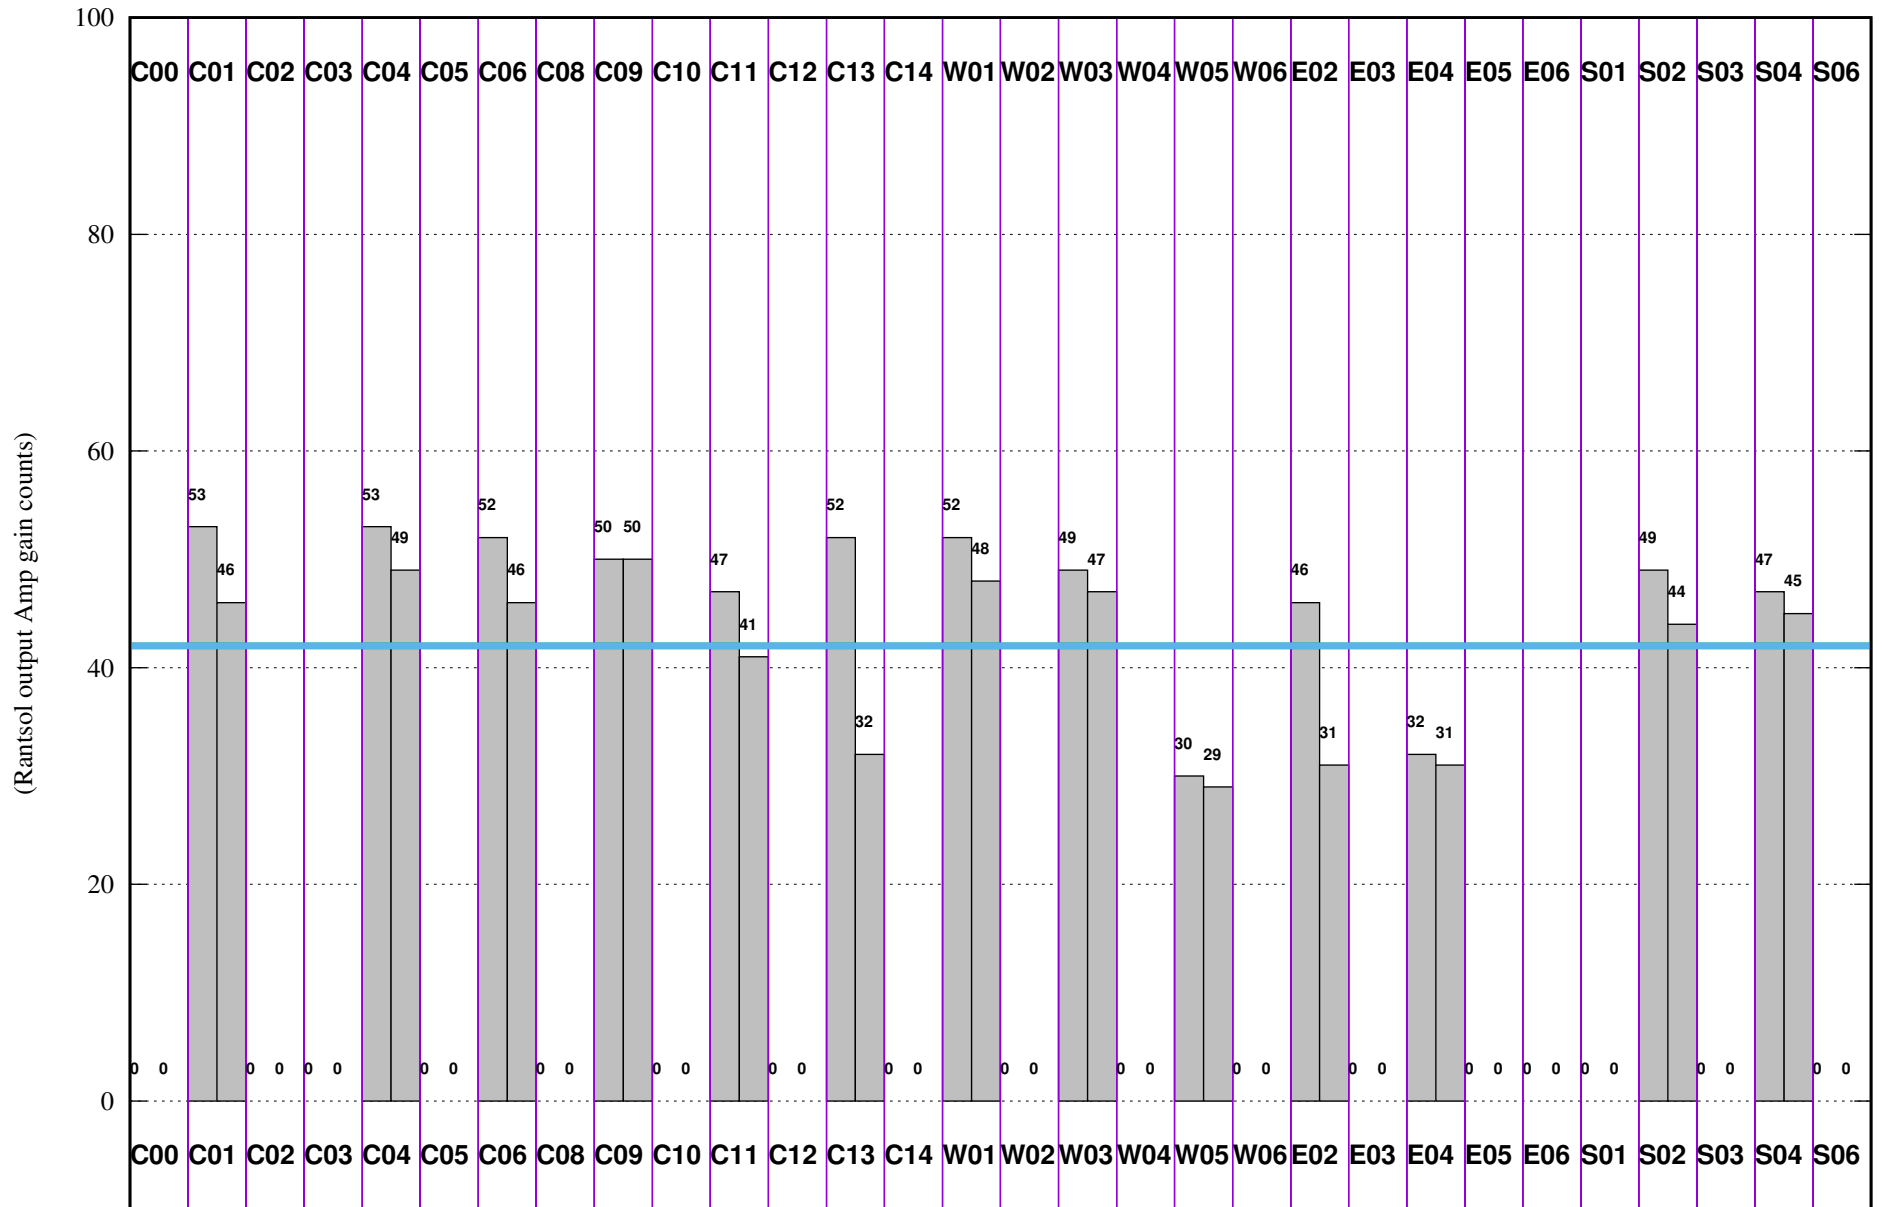

FRINGE STATUS (Rf:1409.000,1409.000 MHz., LO1:1460.000,1460.000 MHz., LO4/5:149.000,156.000 MHz.)

(File:/gsbifrddata/15jan/39086a_15jan2021_b_and5_sb.lta.1, scan:0, chan:150, Src:3C286, Date:15Jan2021 08:23:09)