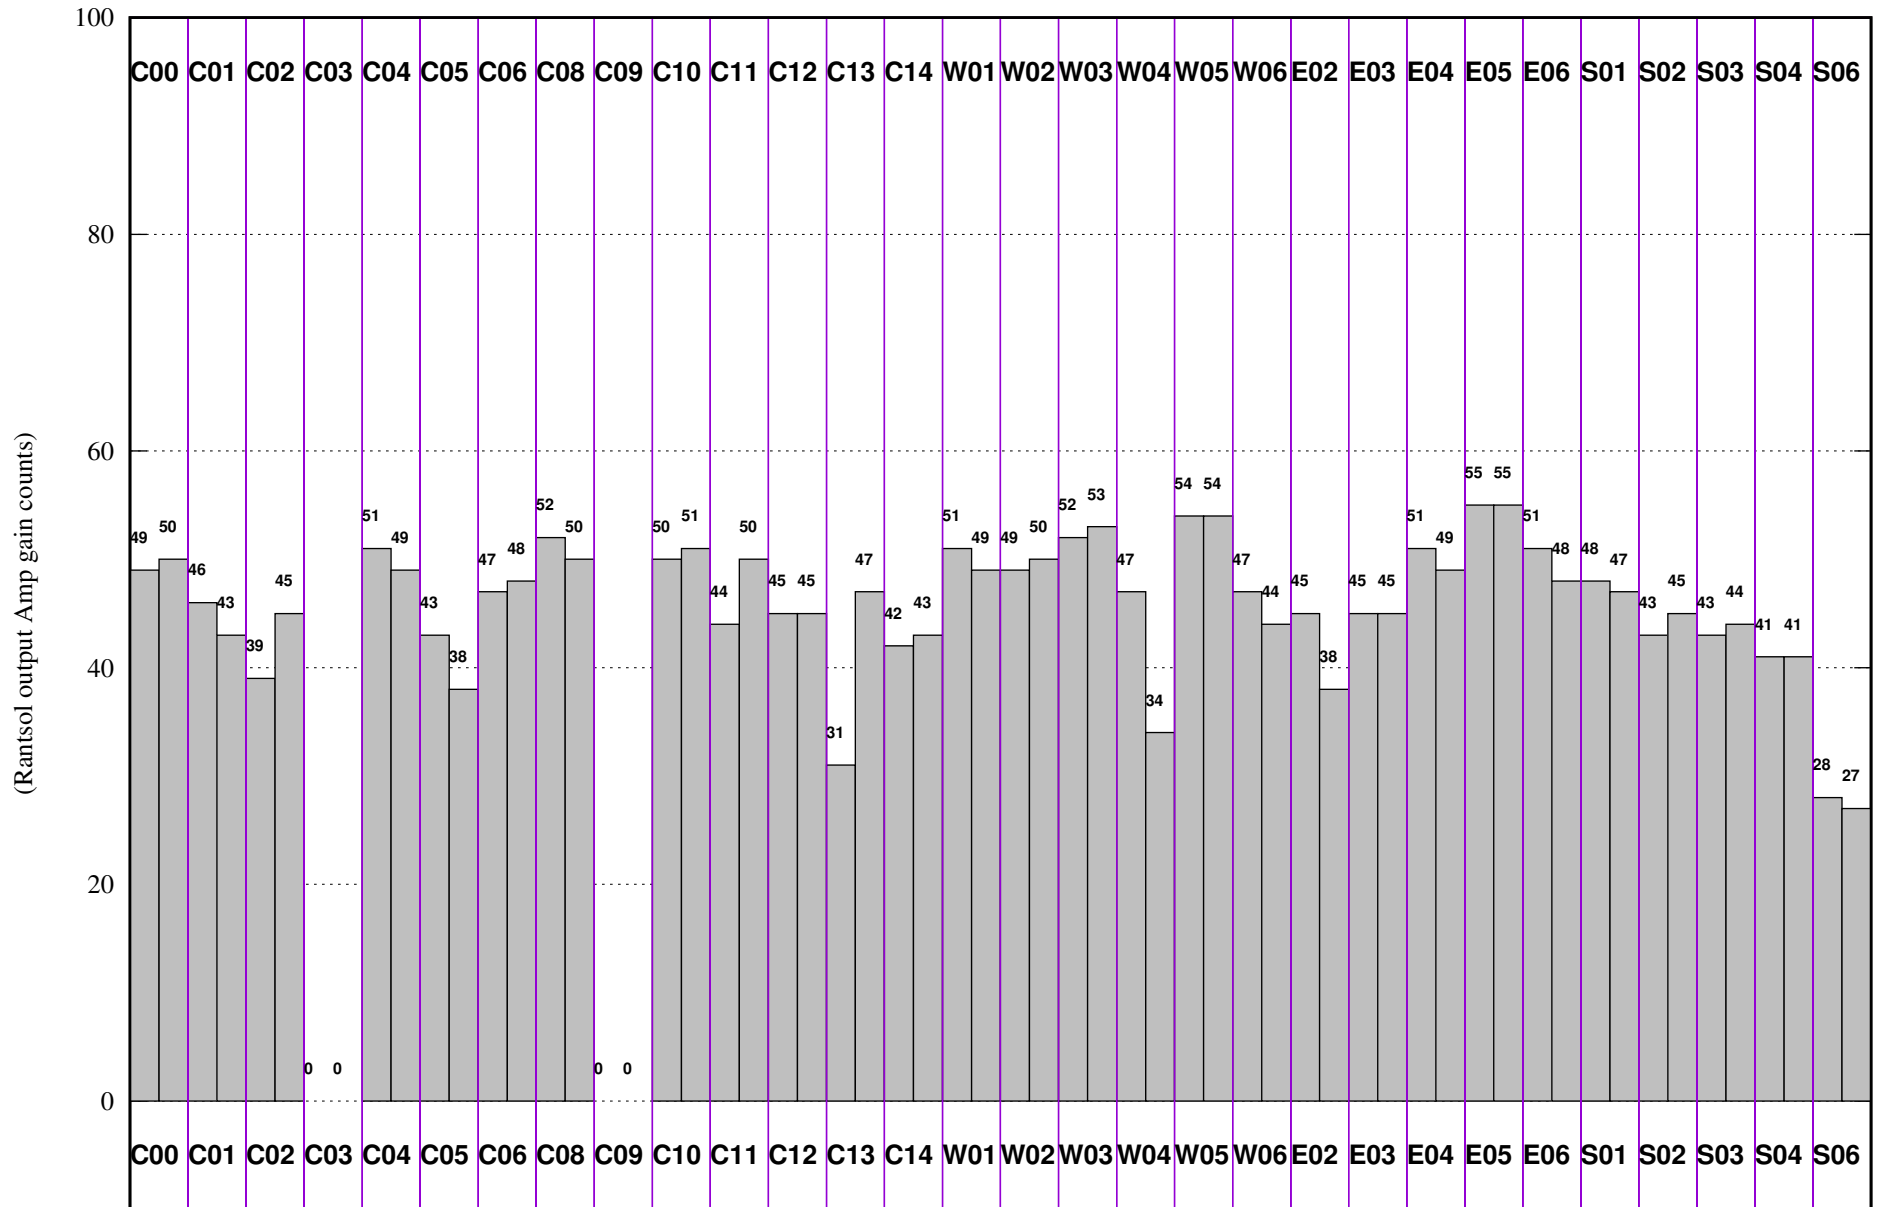

FRINGE STATUS (Rf:1371.000,1371.000 MHz., LO1:1320.000,1320.000 MHz., LO4/5:149.000,156.000 MHz.)

(File:/gsbifrddata1/15jan/t_b5_15jan2021_gsb.lta, scan:0, chan:150, Src:3c48, Date:15Jan2021 21:39:34)