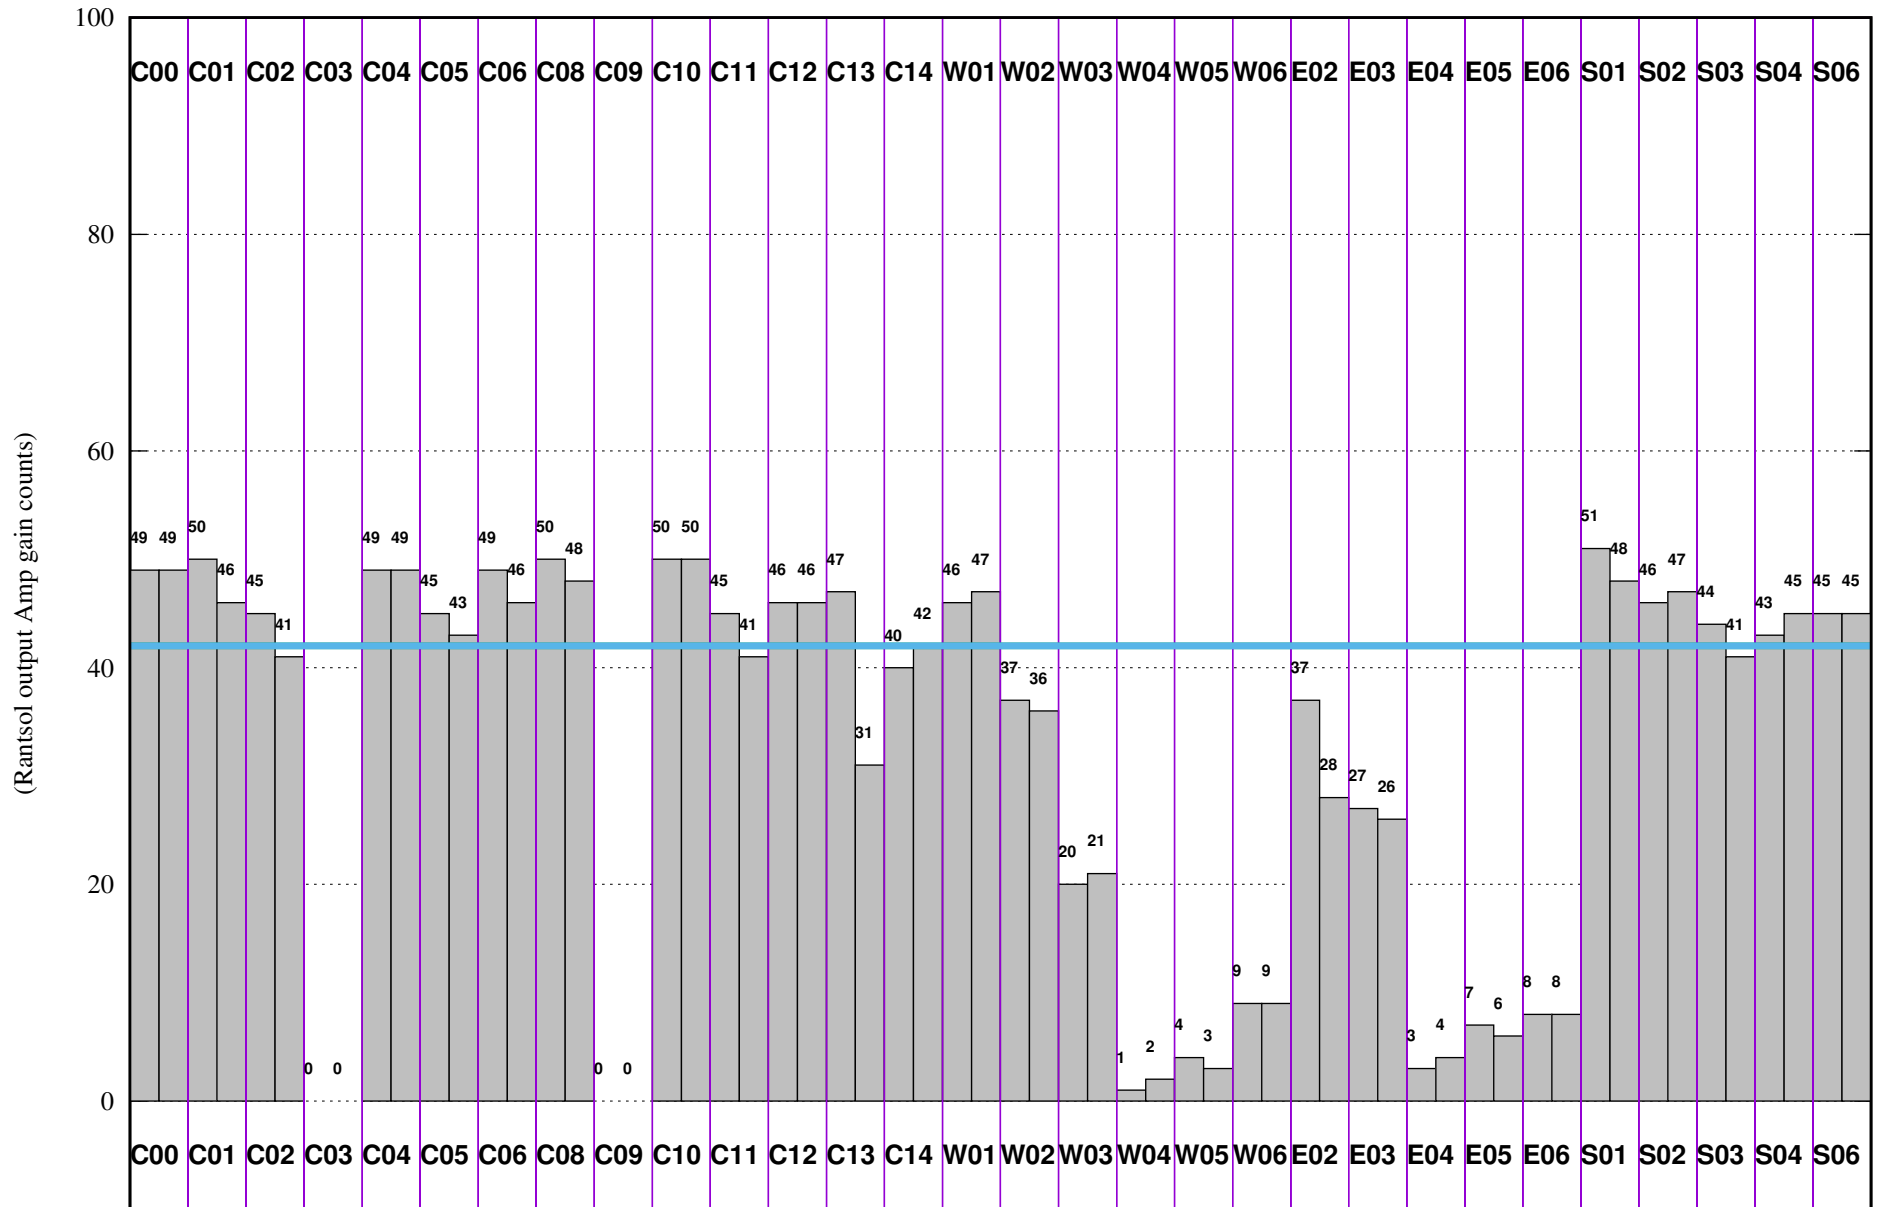

FRINGE STATUS (Rf:1409.000,1409.000 MHz., LO1:1460.000,1460.000 MHz., LO4/5:149.000,156.000 MHz.)

(File:/gsbifrddata1/15jan/39098_15jan2021_gsb.lta, scan:0, chan:150, Src:3C147, Date:15Jan2021 23:27:58)