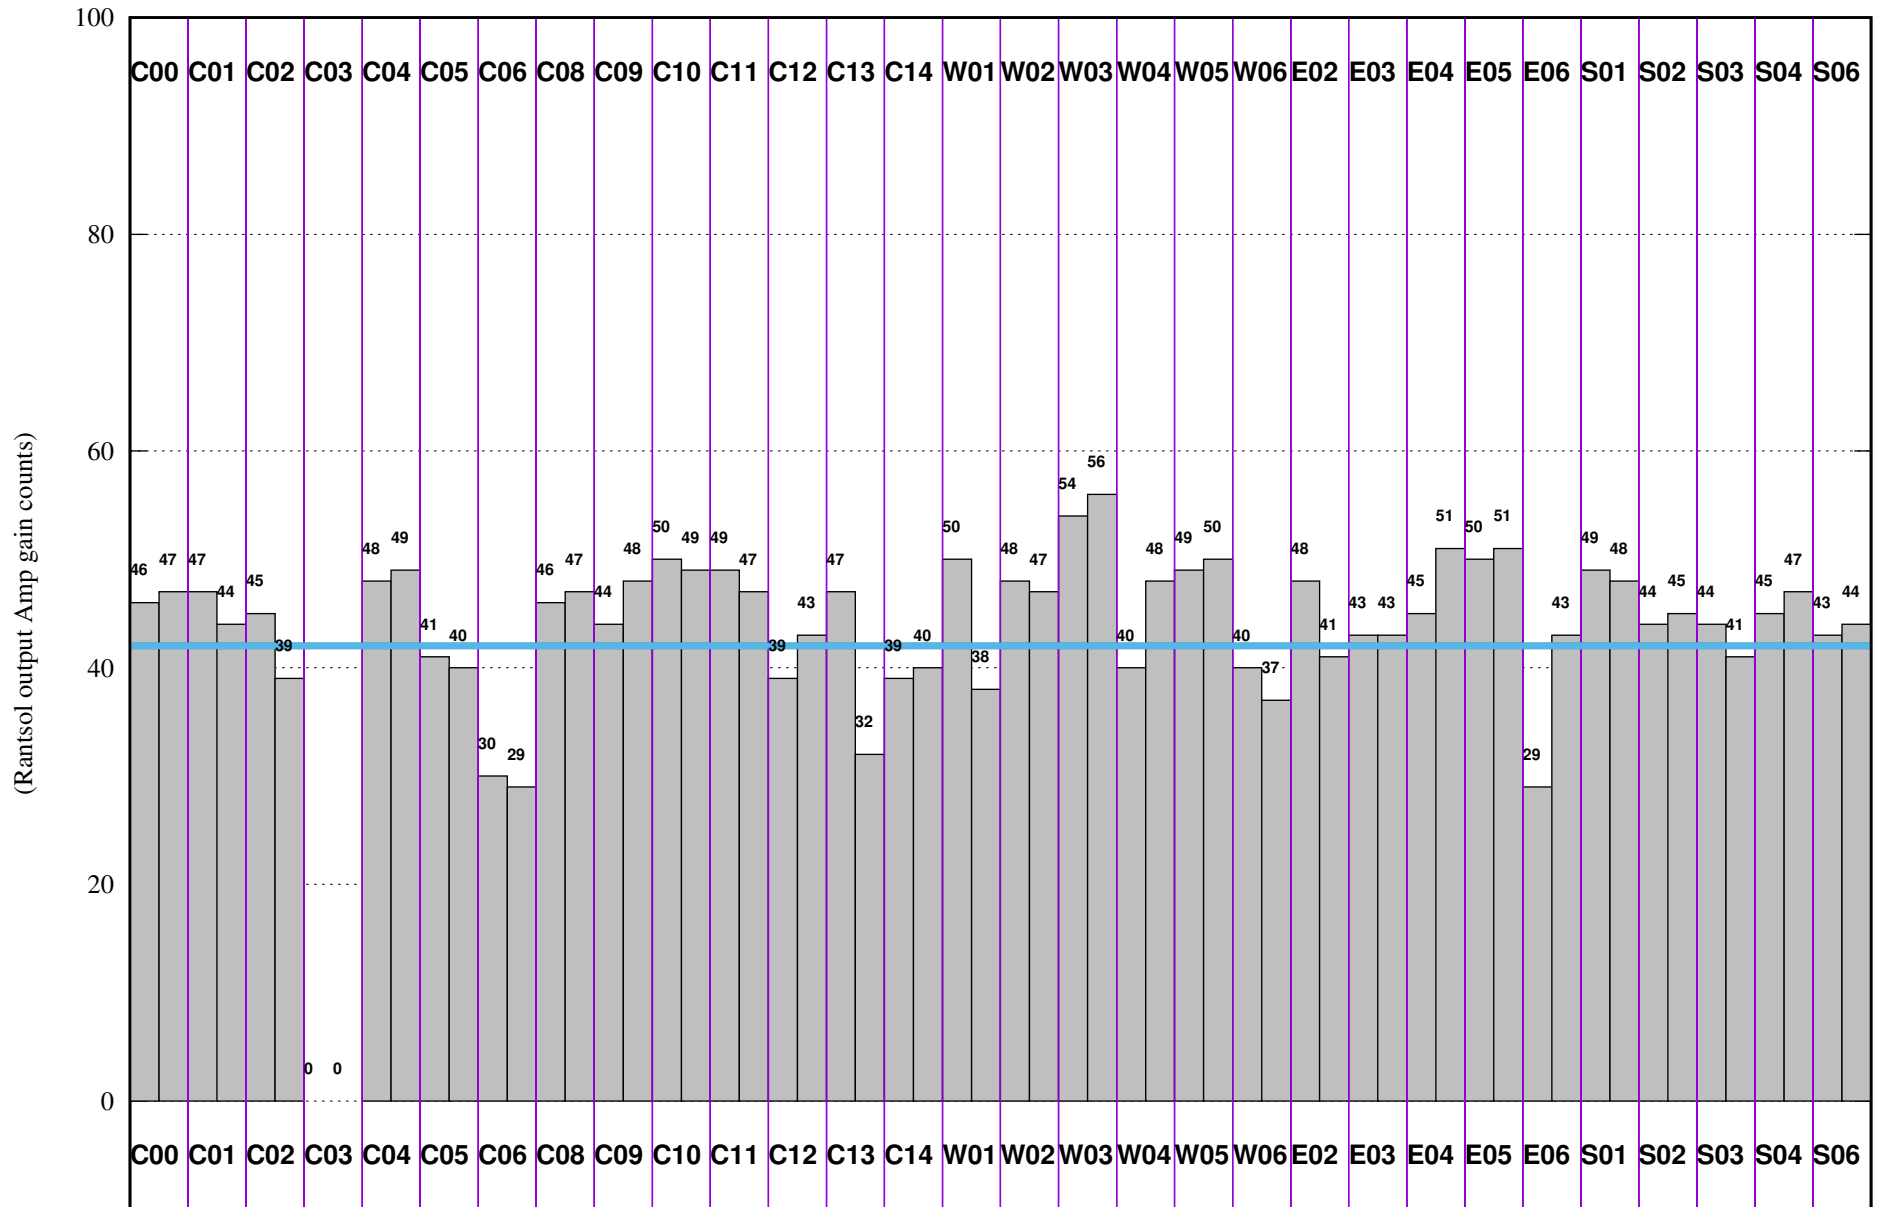

FRINGE STATUS (Rf:1409.000,1409.000 MHz., LO1:1460.000,1460.000 MHz., LO4/5:149.000,156.000 MHz.)

(File:/gsbifrddata1/15jun/40_47_15jun2021_gsb.lta, scan:0, chan:150, Src:3C147, Date:15Jun2021 14:22:39)