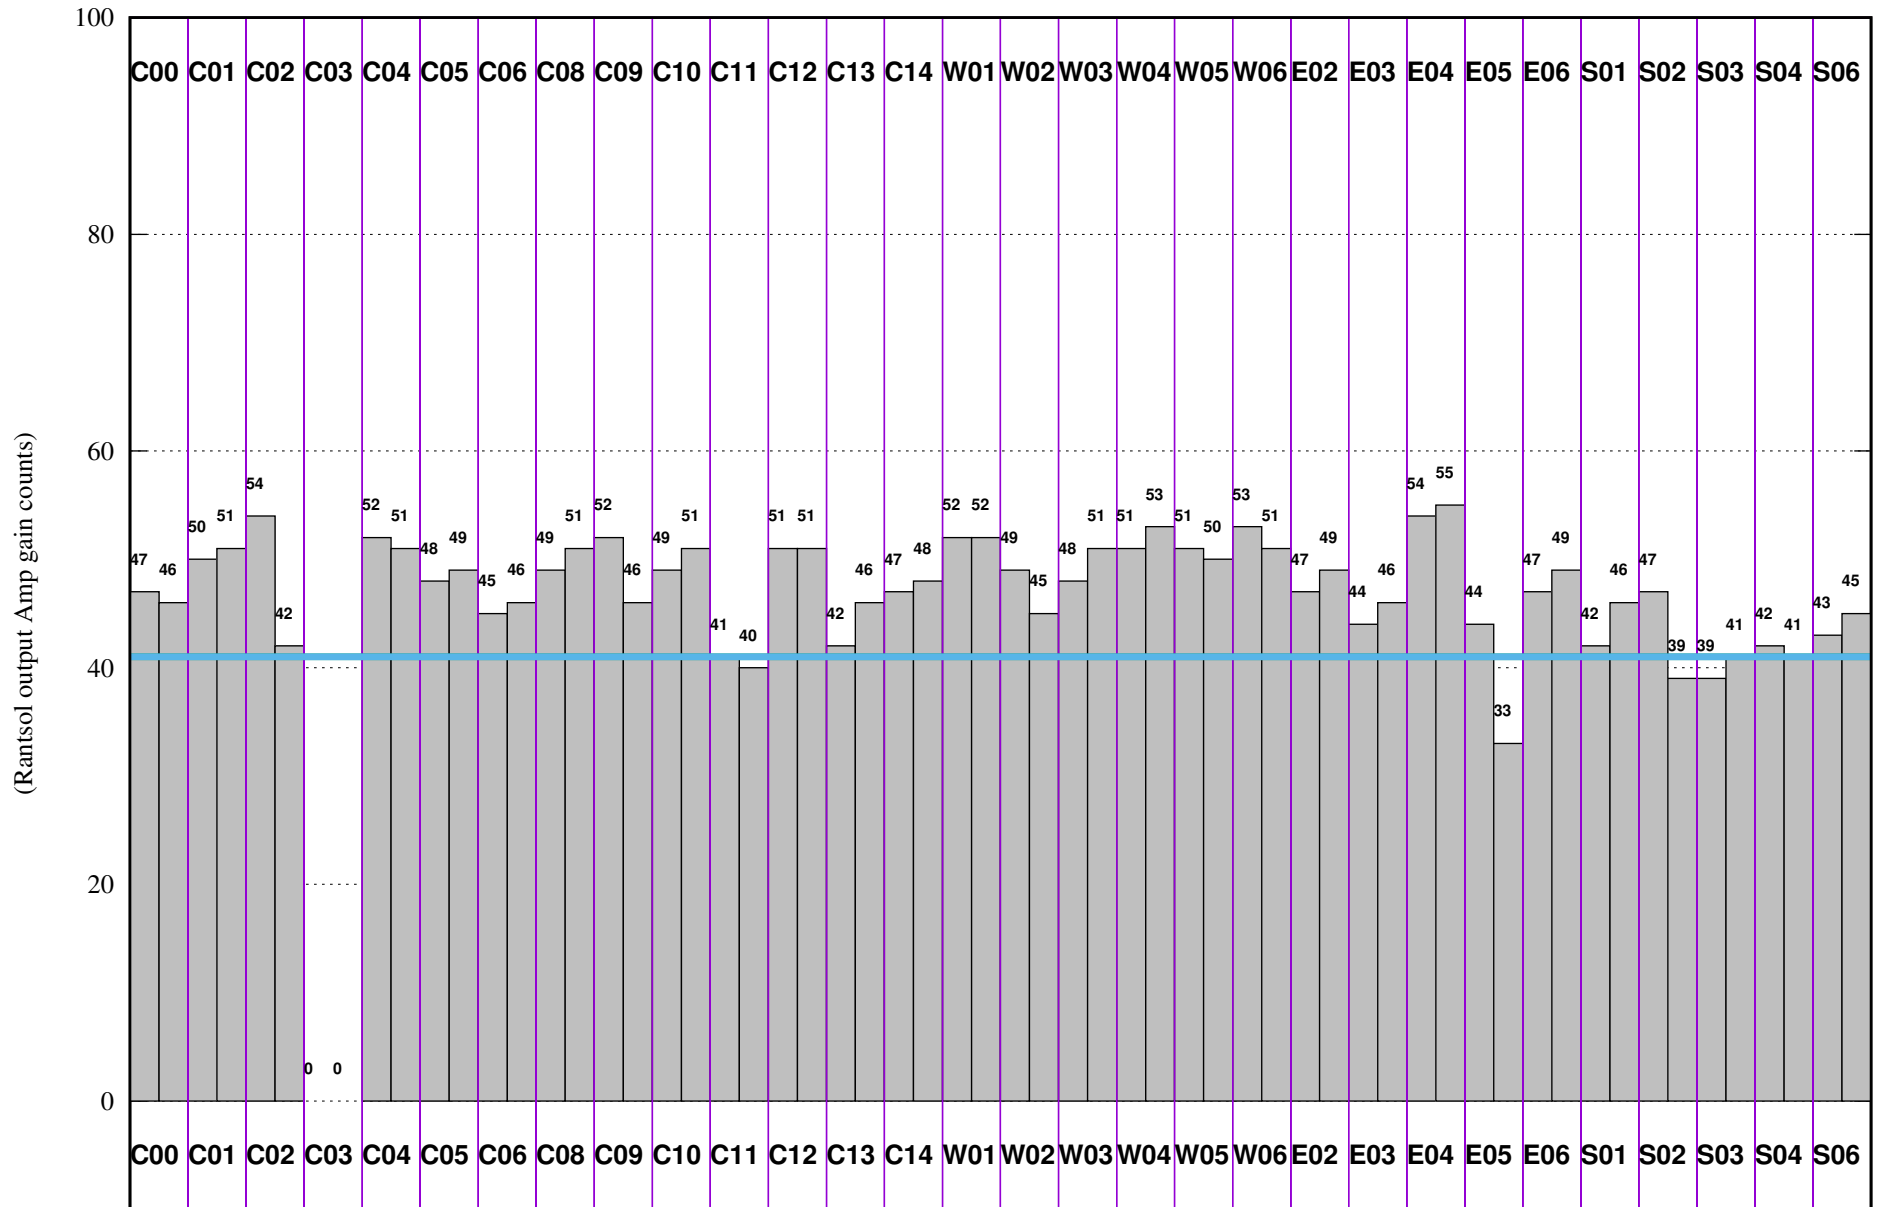

FRINGE STATUS (Rf:591.000,591.000 MHz., LO1:540.000,540.000 MHz., LO4/5:149.000,156.000 MHz.)

(File:/gsbifrddata1/15jun/40_47_15jun2021_b4_gsb.lta, scan:0, chan:150, Src:3C286, Date:15Jun2021 15:51:07)