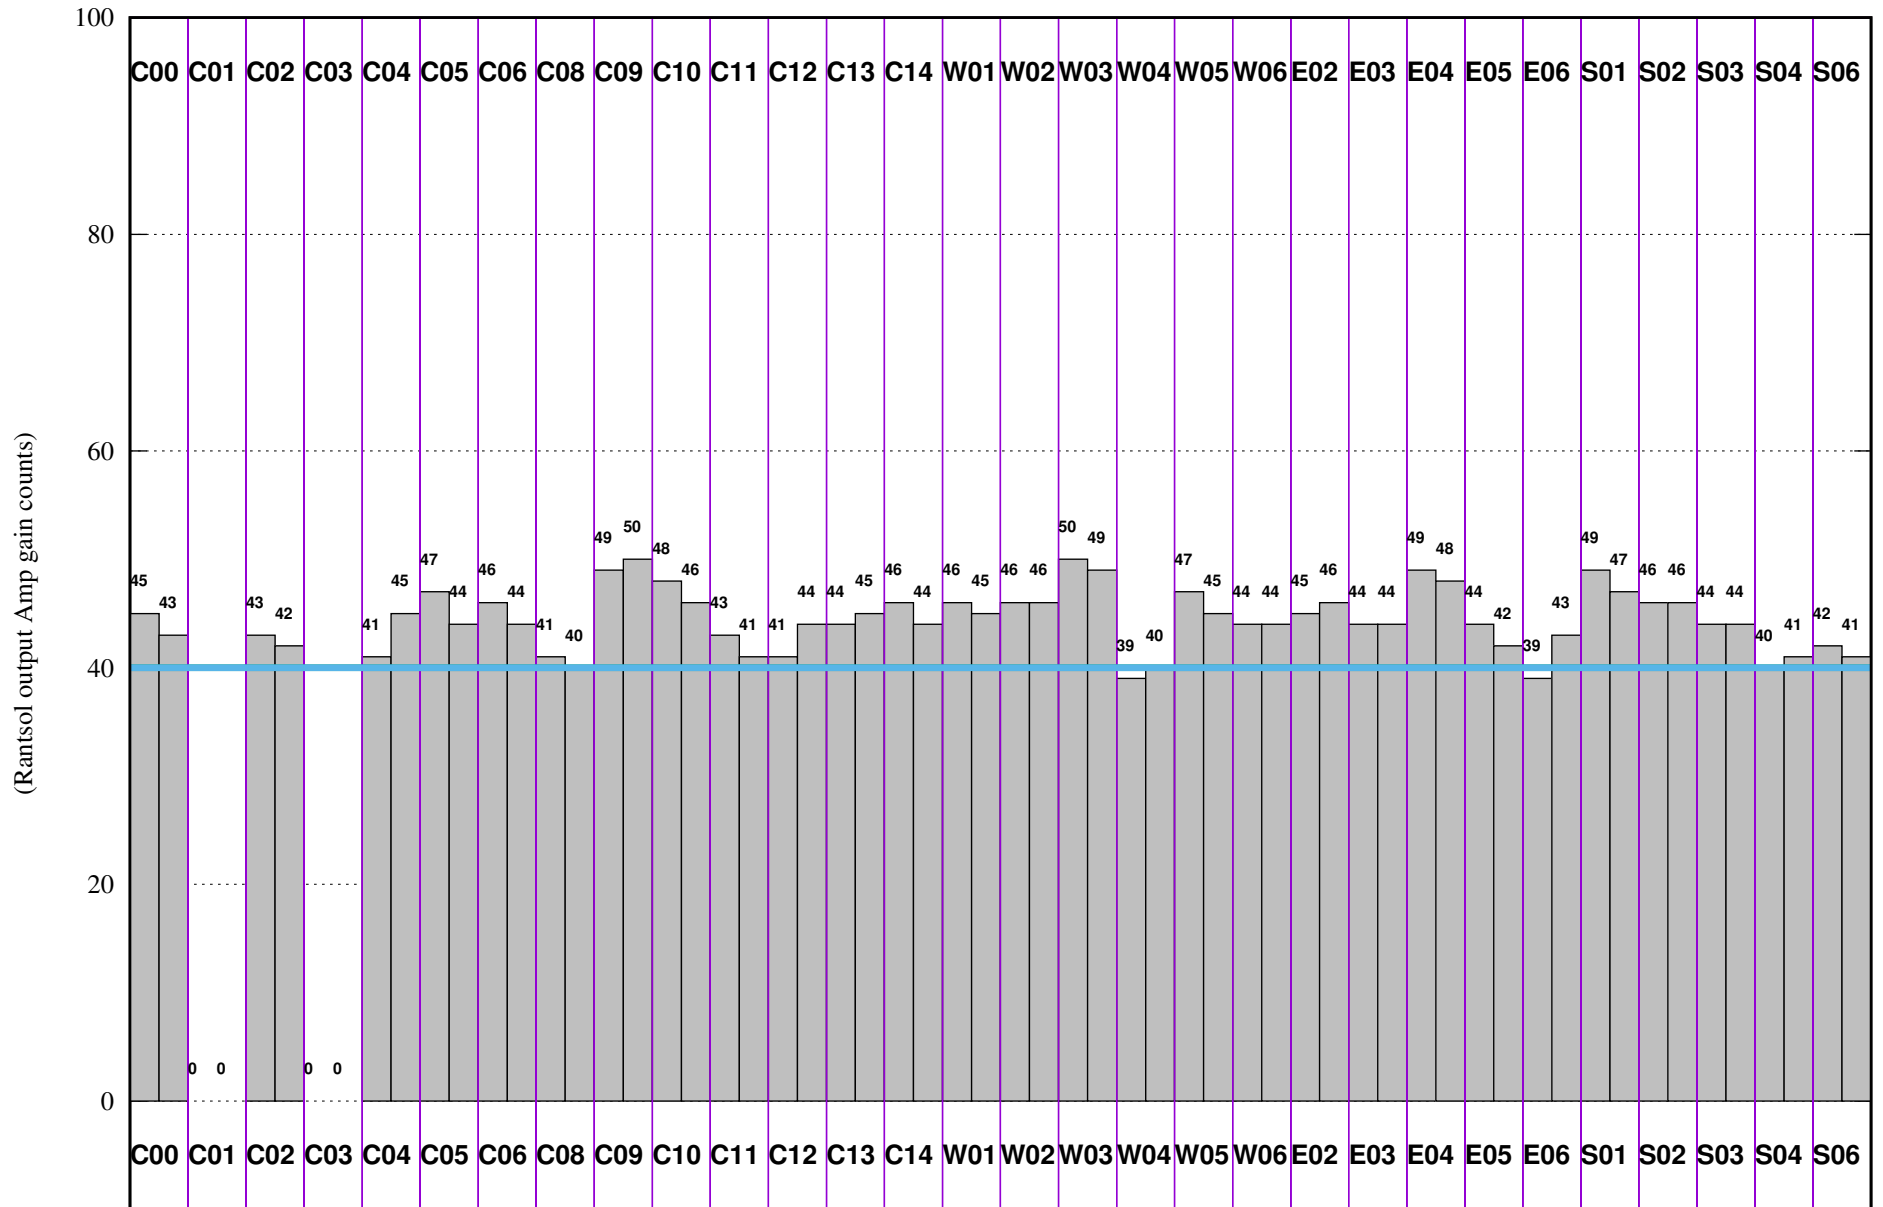

FRINGE STATUS (Rf:306.000,306.000 MHz., LO1:255.000,255.000 MHz., LO4/5:149.000,156.000 MHz.)

(File:/gsbifrddata1/15jun/40_47_15jun2021_b3_gsb.lta, scan:0, chan:150, Src:3C286, Date:15Jun2021 17:43:54)