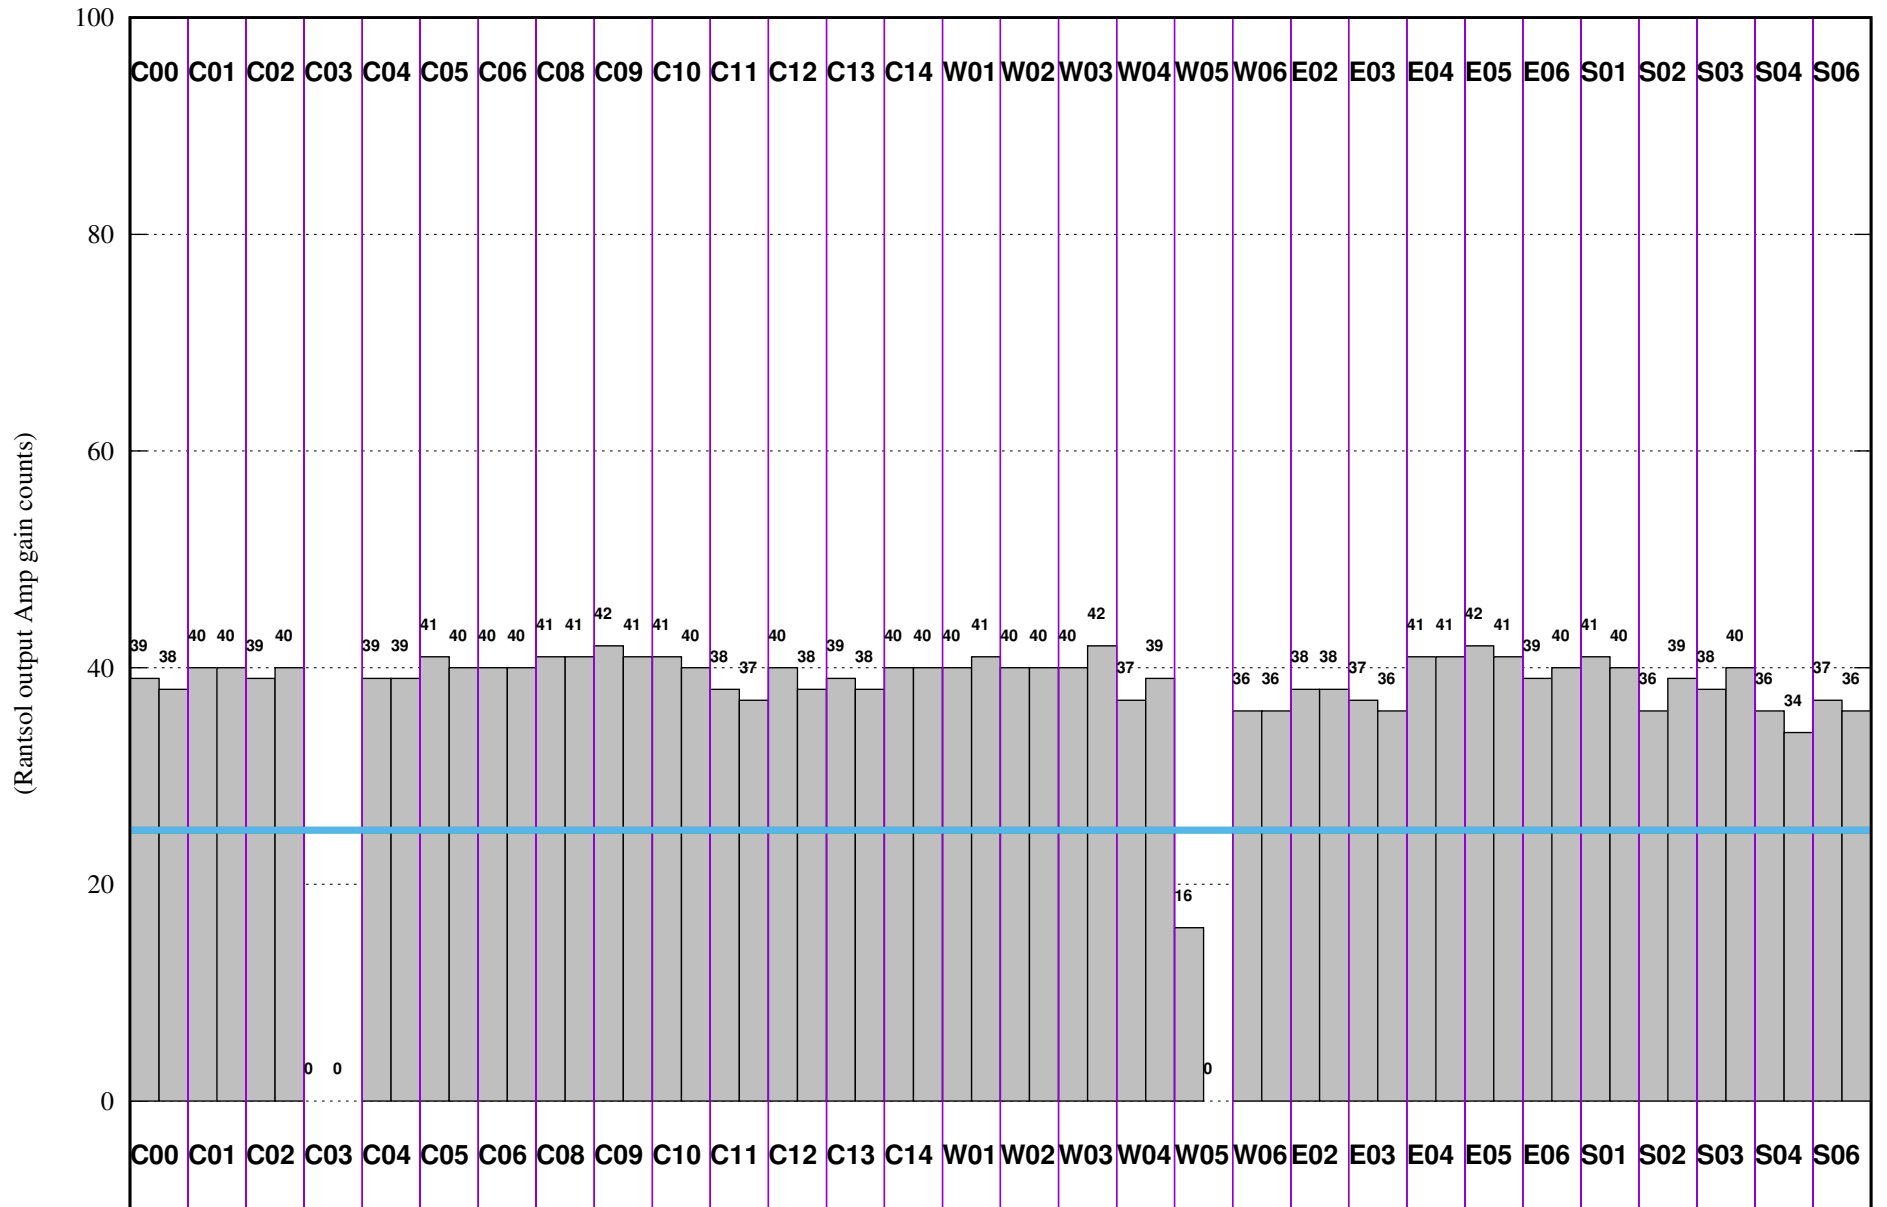

FRINGE STATUS (Rf:271.000,271.000 MHz., LO1:220.000,220.000 MHz., LO4/5:149.000,156.000 MHz.)

( File:/gsbifrddata1/15mar/3907715mar2021\_gsb.lta, scan:0, chan:150, Src:3C147, Date:15Mar2021 17:54:50)