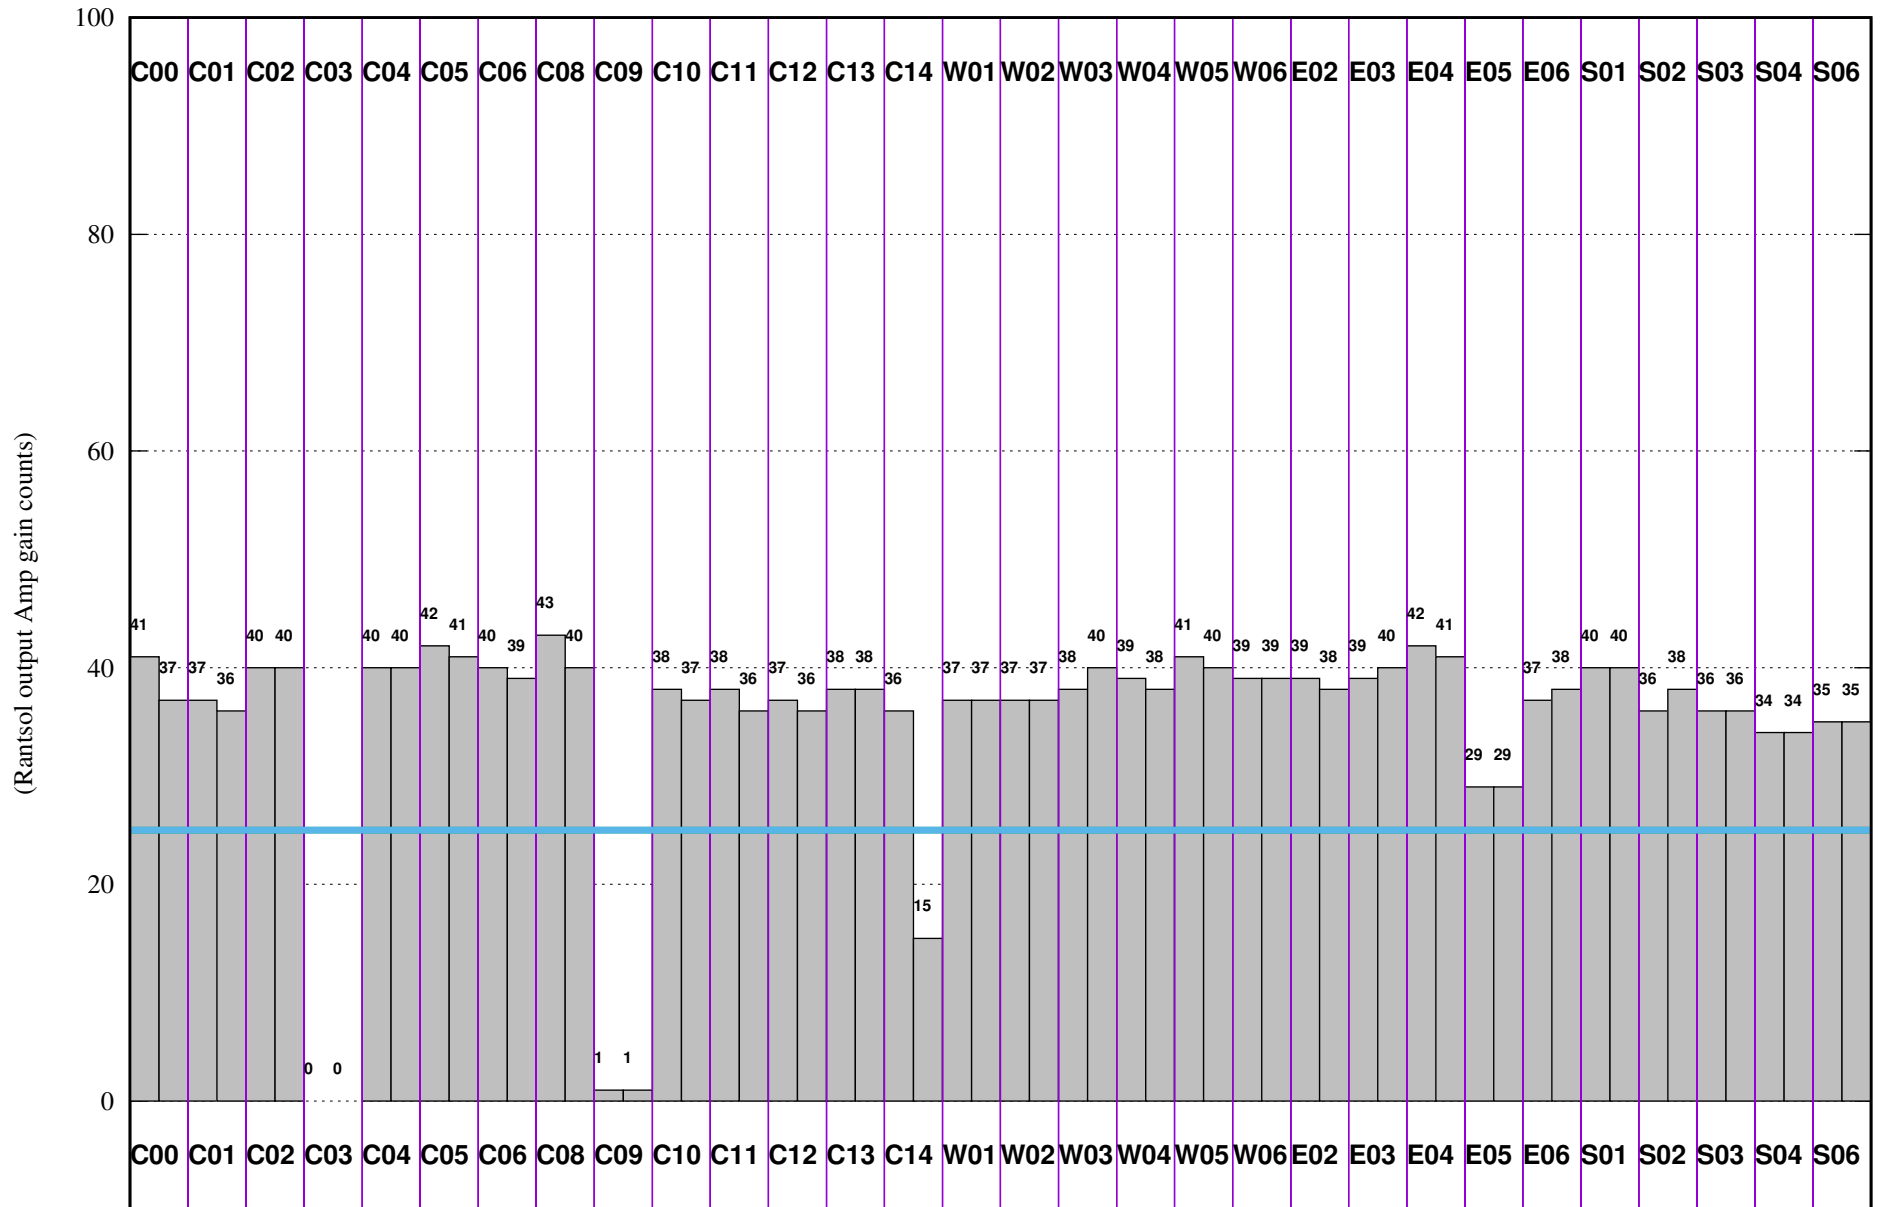

FRINGE STATUS (Rf:271.000,271.000 MHz., LO1:220.000,220.000 MHz., LO4/5:149.000,156.000 MHz.)

( File:/gsbifrddata1/16feb/39\_77\_16feb2021.lta, scan:0, chan:150, Src:3C147, Date:16Feb2021 20:27:30)