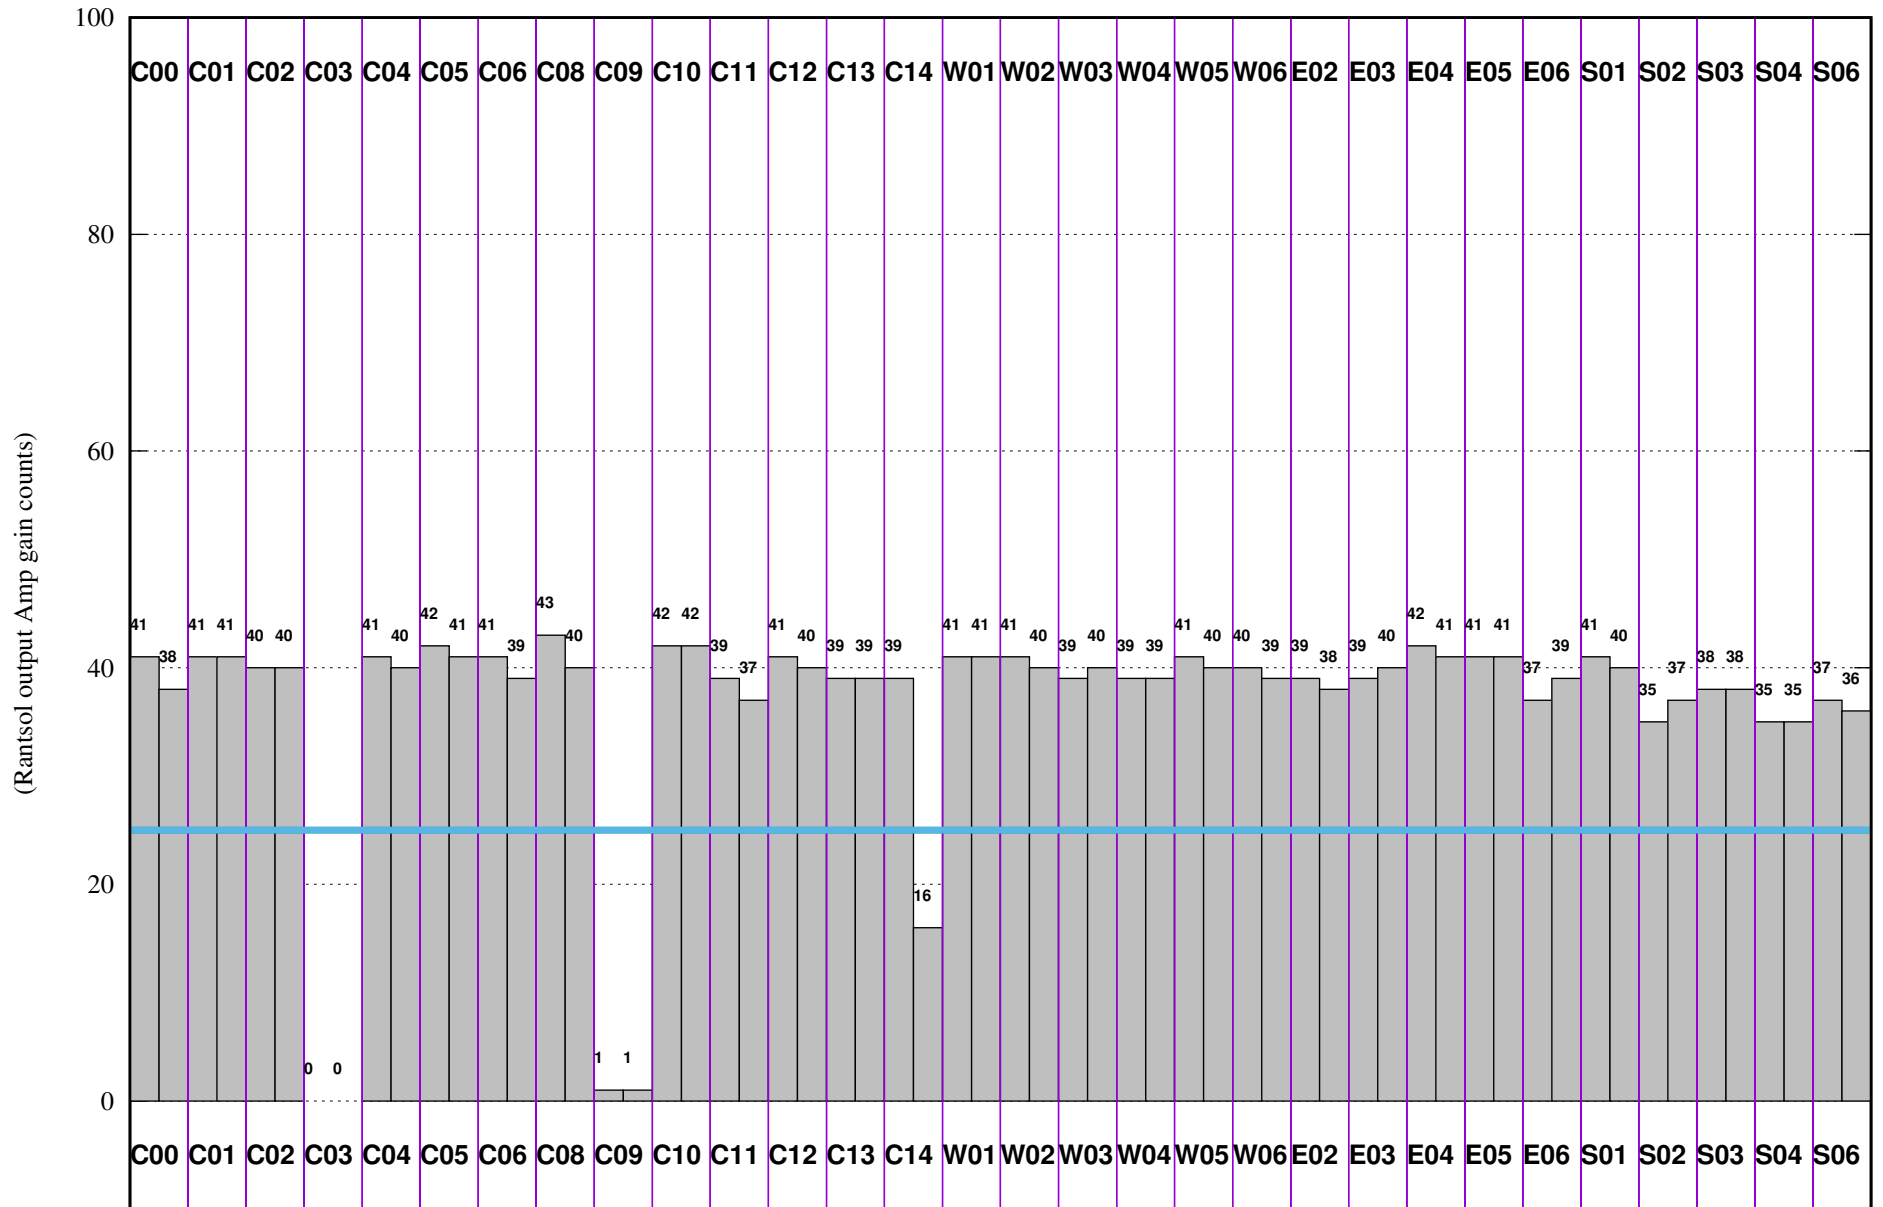

FRINGE STATUS (Rf:271.000,271.000 MHz., LO1:220.000,220.000 MHz., LO4/5:149.000,156.000 MHz.)

( File:/gsbifrddata1/16feb/39\_77\_16feb2021.lta, scan:1, chan:150, Src:3C147, Date:16Feb2021 20:34:05)