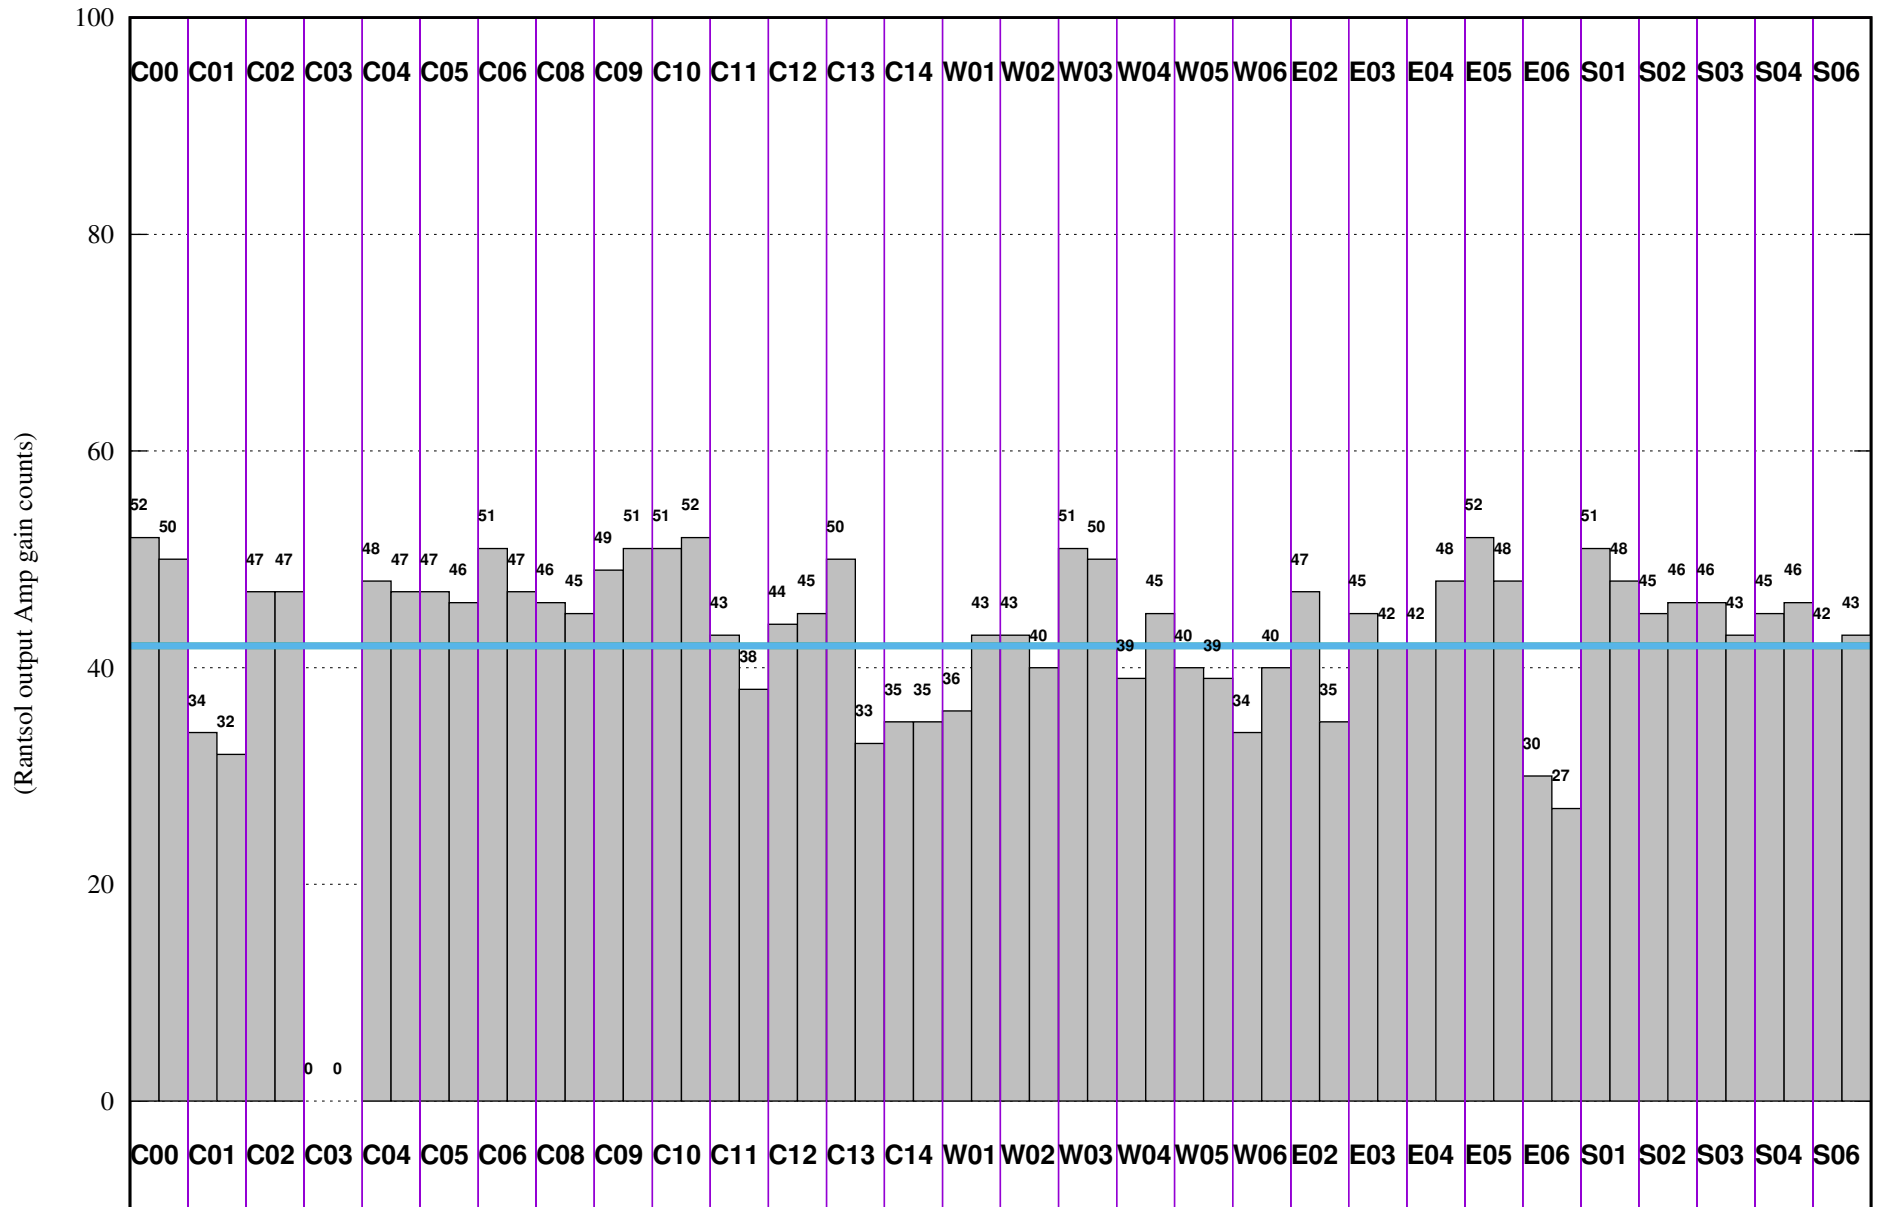

FRINGE STATUS (Rf:1399.000,1399.000 MHz., LO1:1450.000,1450.000 MHz., LO4/5:149.000,156.000 MHz.)

(File:/gsbifrddata/16jan/tst2306_est3_16jan2021_gsb.lta, scan:0, chan:150, Src:3C48, Date:16Jan2021 19:38:52)