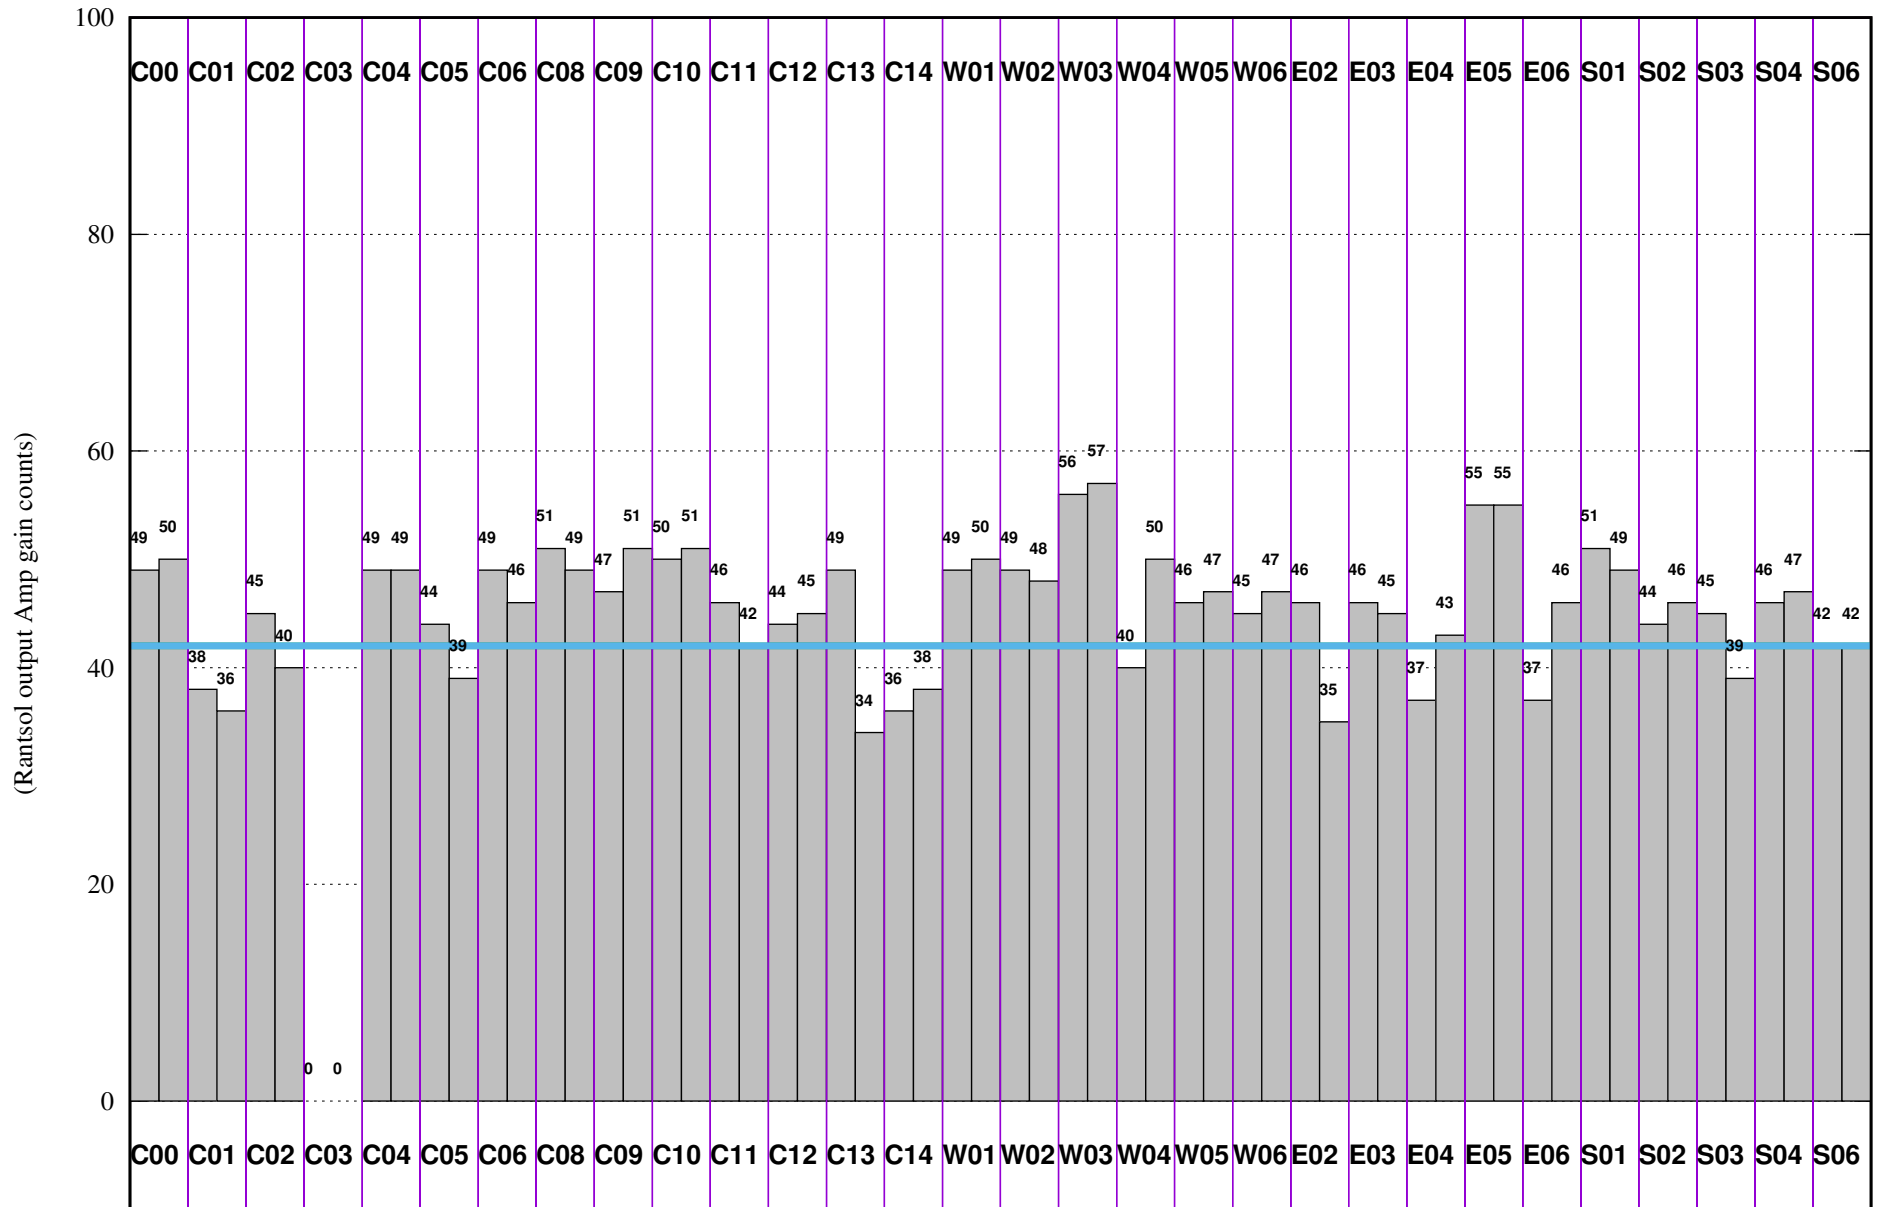

FRINGE STATUS (Rf:1409.000,1409.000 MHz., LO1:1460.000,1460.000 MHz., LO4/5:149.000,156.000 MHz.)

(File:/gsbifrddata1/16jan/39_098_16jan2021_gsb.lta, scan:0, chan:150, Src:3C147, Date:16Jan2021 23:21:03)