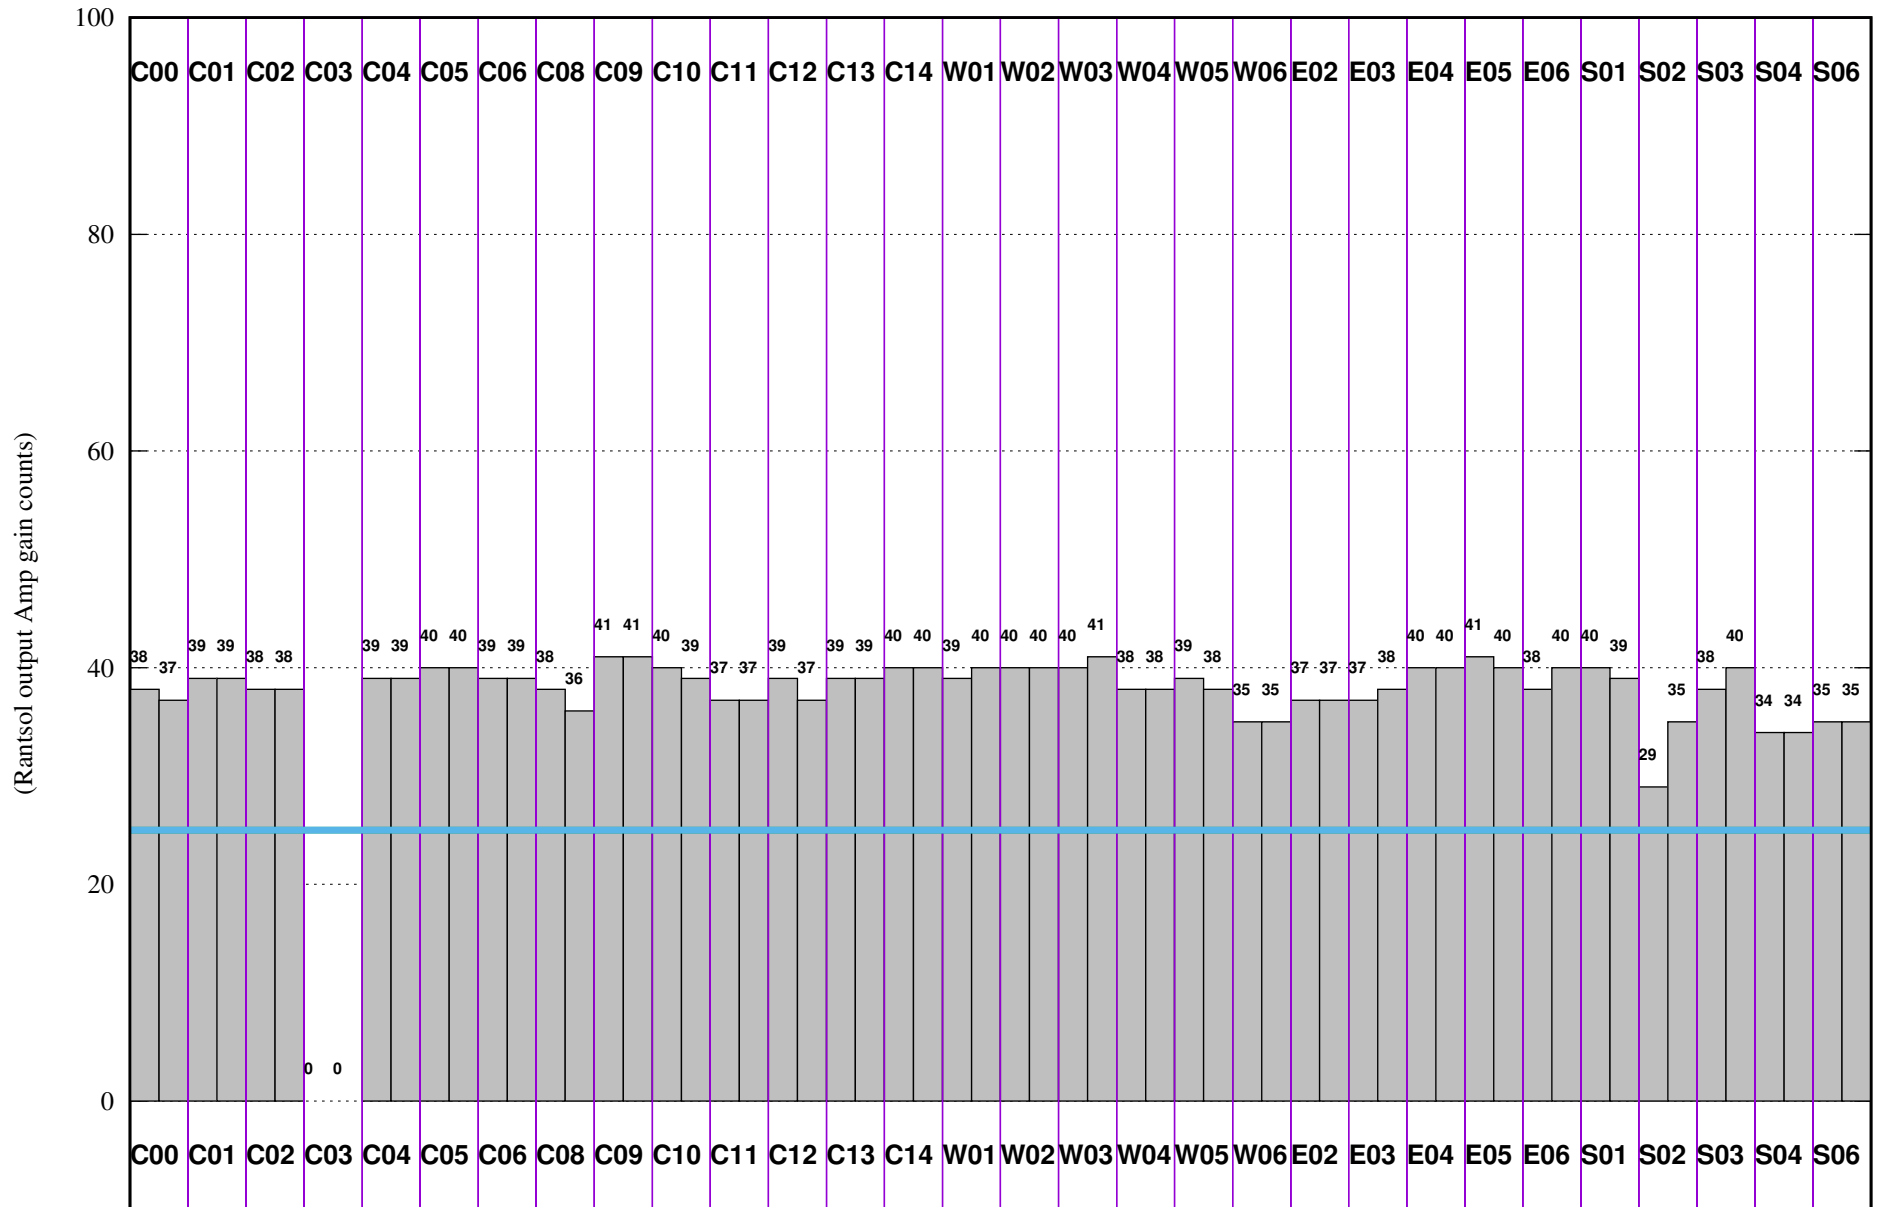

FRINGE STATUS (Rf:271.000,271.000 MHz., LO1:220.000,220.000 MHz., LO4/5:149.000,156.000 MHz.)

( File:/gsbifrddata1/16mar/3907716mar2021\_gsb.lta, scan:0, chan:150, Src:3C147, Date:16Mar2021 18:01:12)