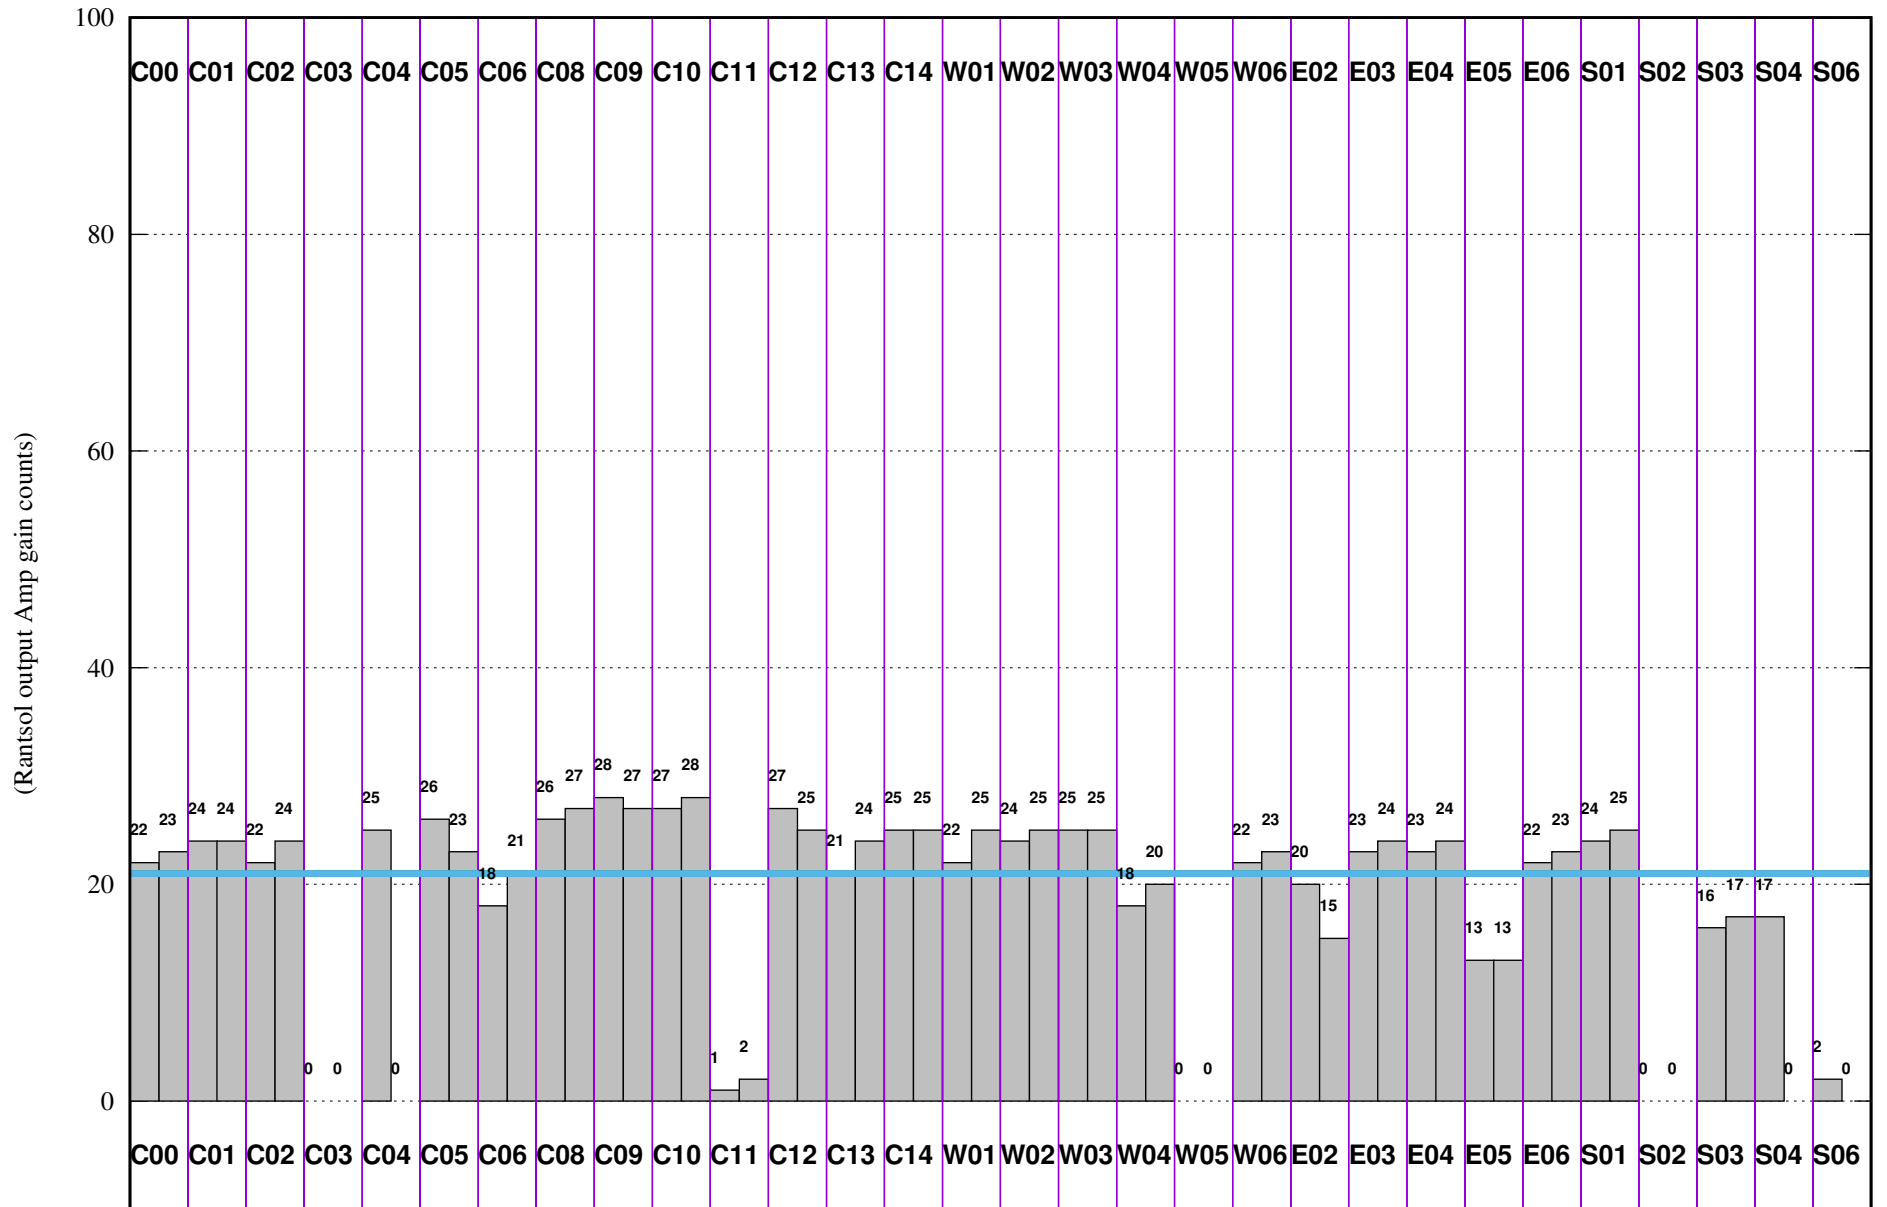

FRINGE STATUS (Rf:156.000,156.000 MHz., LO1:218.000,218.000 MHz., LO4/5:138.000,167.000 MHz.)

(File:/gsbifrdta1/16may/TST2365_16may2021_gsb.lta, scan:0, chan:150, Src:3C48, Date:16May2021 07:38:35)