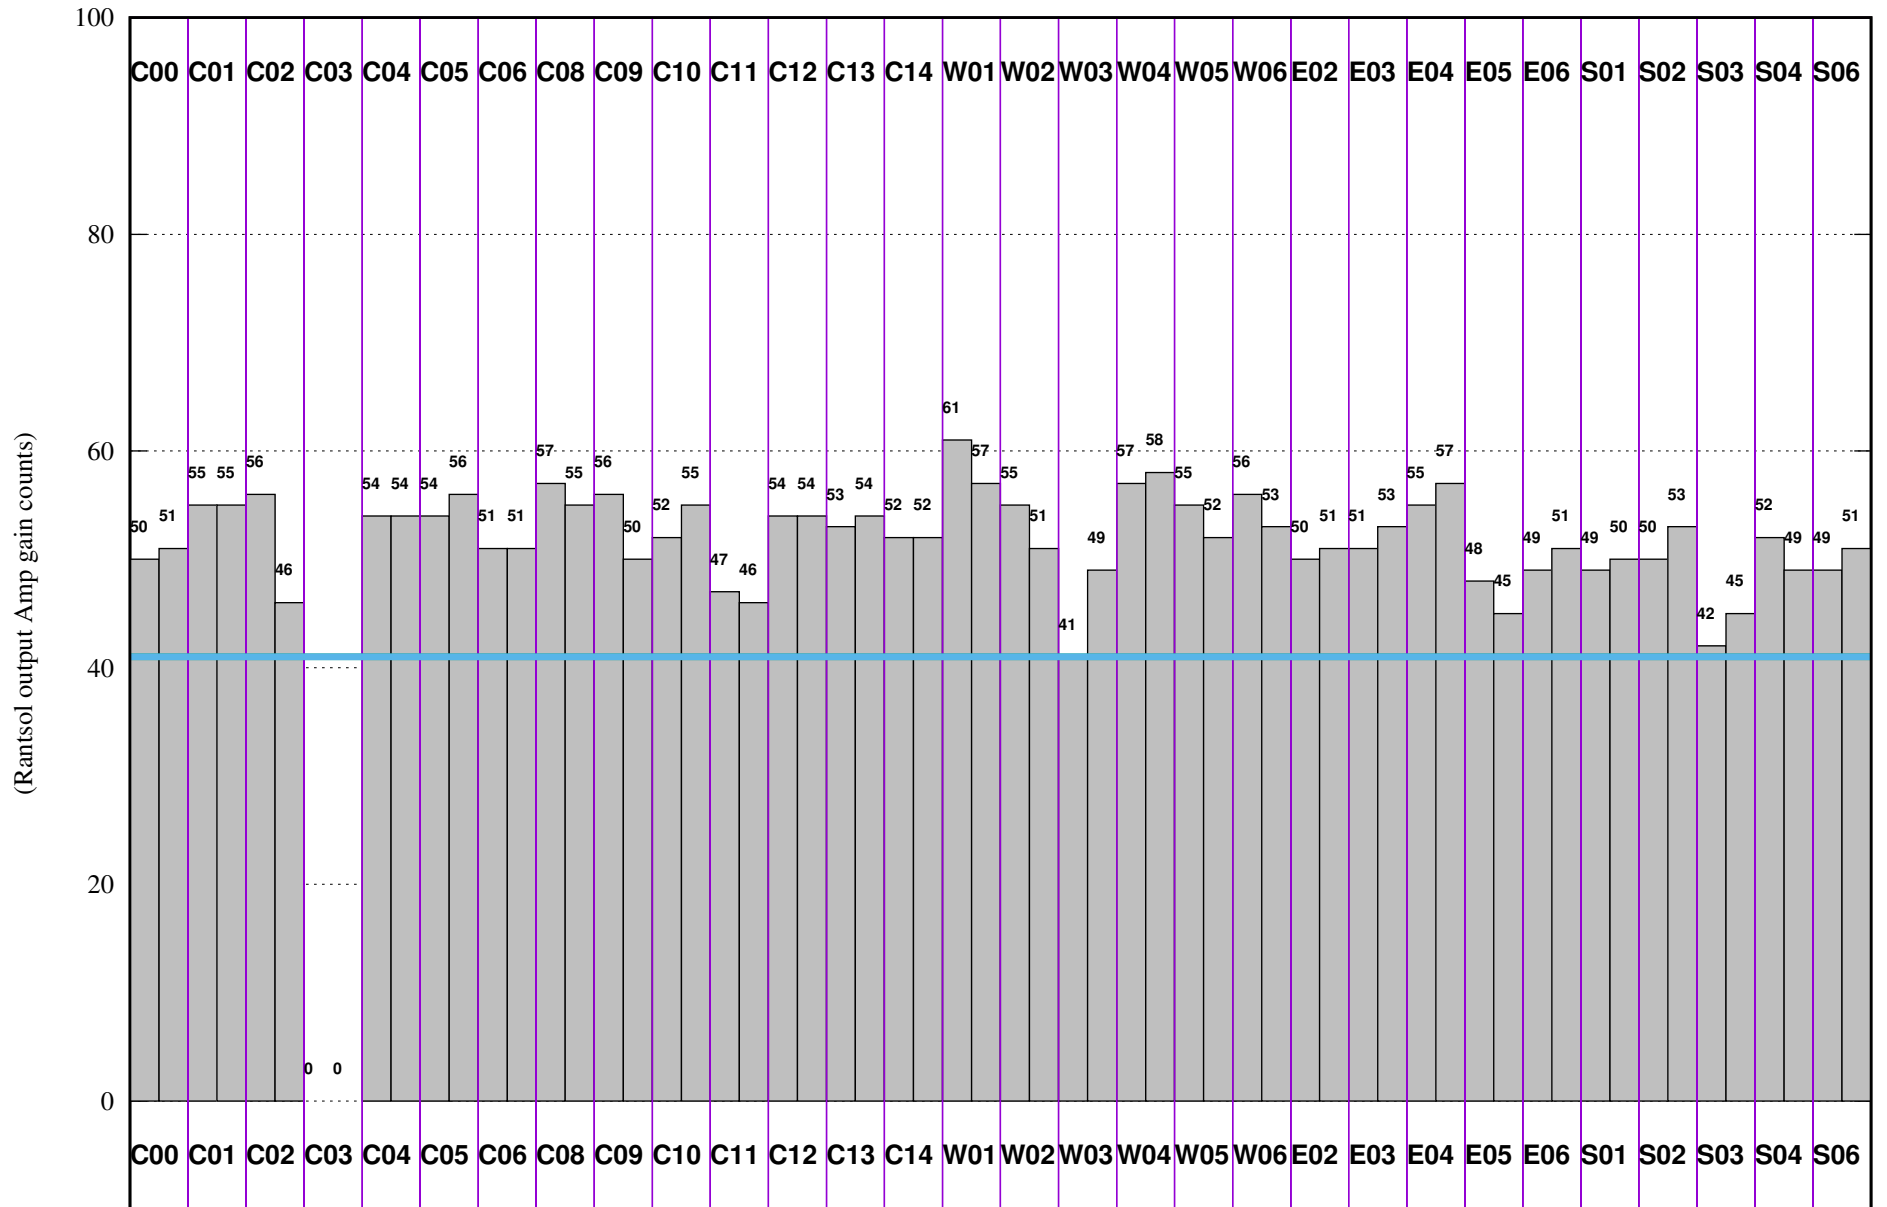

FRINGE STATUS (Rf:591.000,591.000 MHz., LO1:540.000,540.000 MHz., LO4/5:149.000,156.000 MHz.)

(File:/gsbifrddata1/17feb/39_51_17feb2021_gsb.lta, scan:0, chan:140, Src:3C286, Date:17Feb2021 03:12:58)