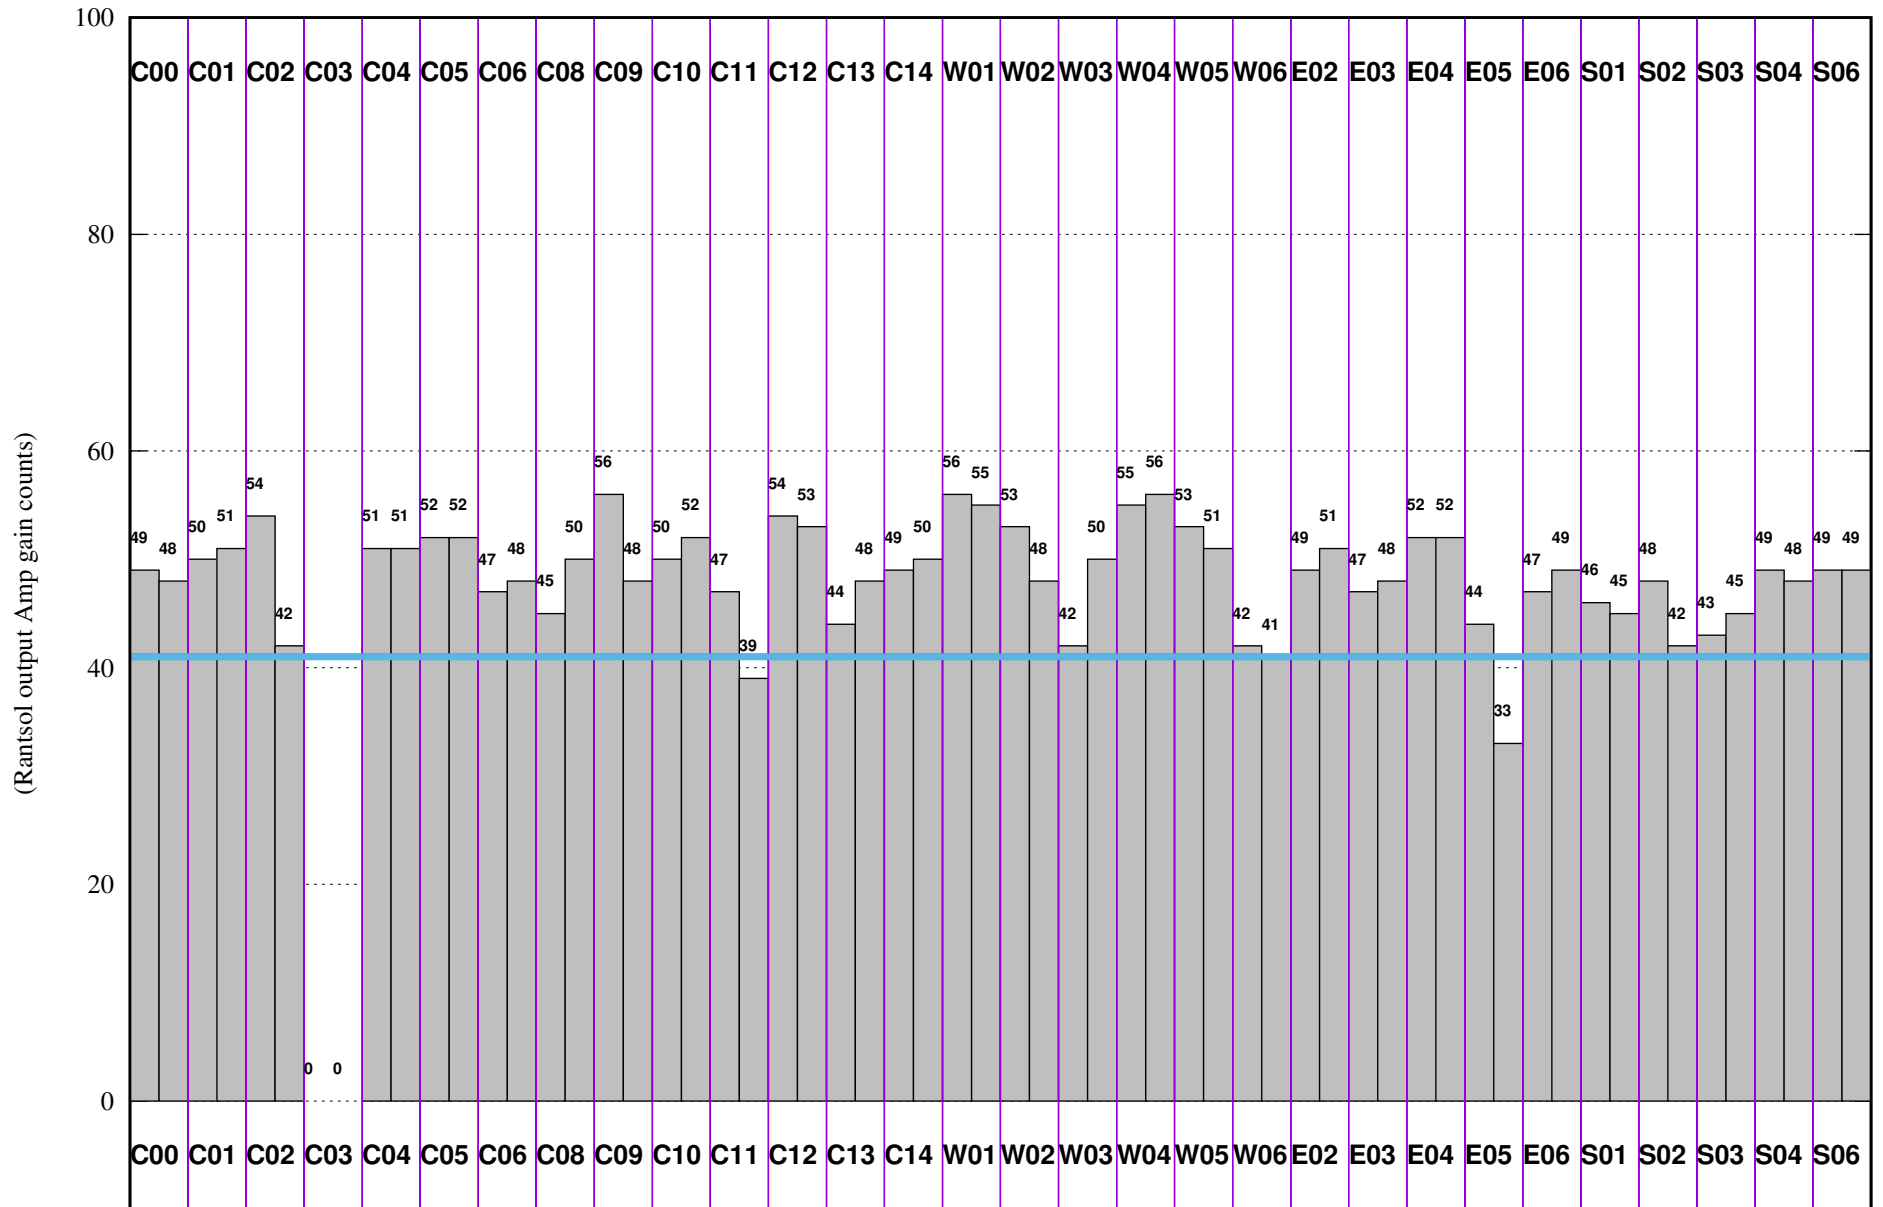

FRINGE STATUS (Rf:591.000,591.000 MHz., LO1:540.000,540.000 MHz., LO4/5:149.000,156.000 MHz.)

(File:/gsbifrddata/17jul/40_26_17jul2021_gsb.lta, scan:0, chan:150, Src:3C286, Date:17Jul2021 17:27:28)