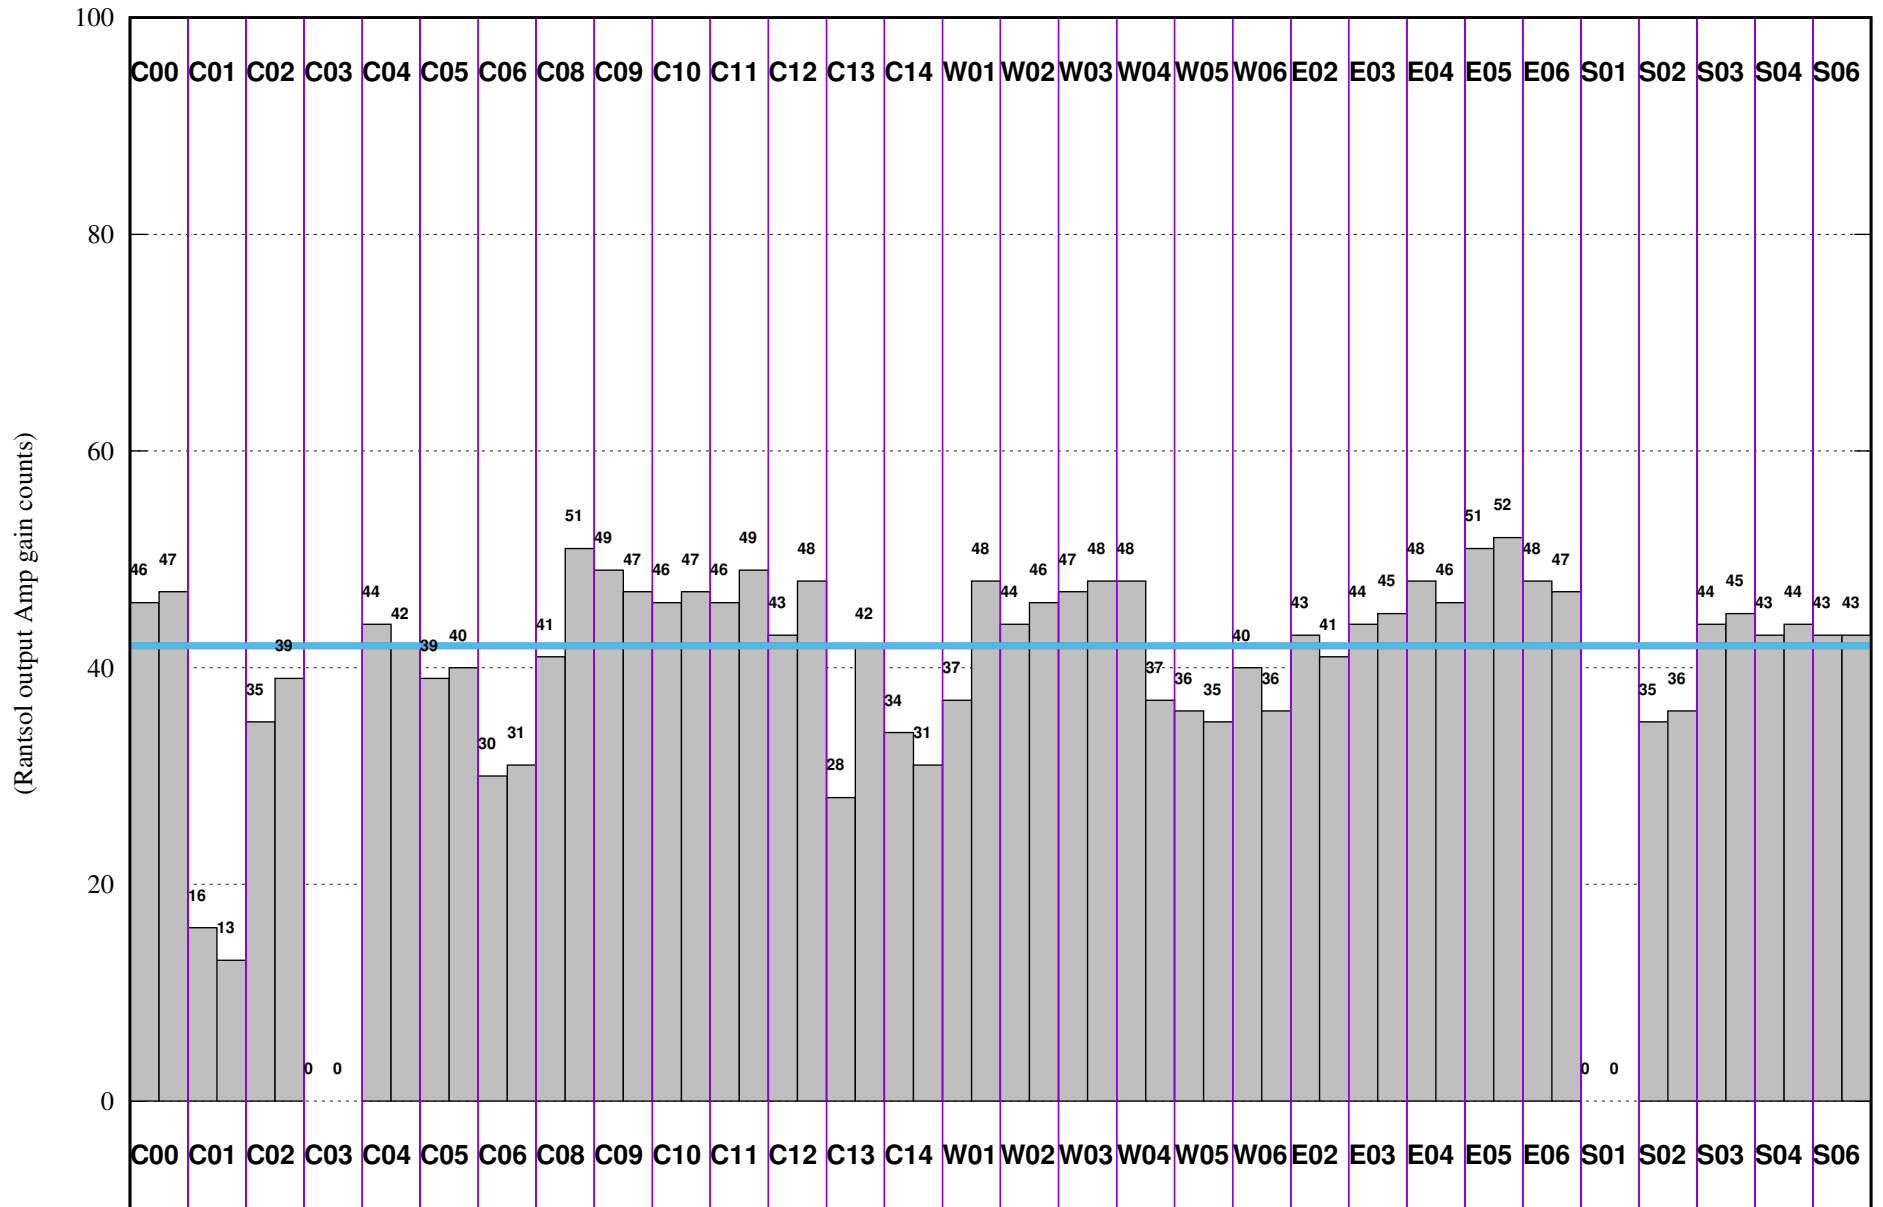

FRINGE STATUS (Rf:1371.000,1371.000 MHz., LO1:1320.000,1320.000 MHz., LO4/5:149.000,156.000 MHz.)

(File:/gsbifrddata1/17jun/tst2380_17jun2021_gsb_polisol.it, scan:0, chan:150, Src:3C48, Date:17Jun2021 04:56:07)