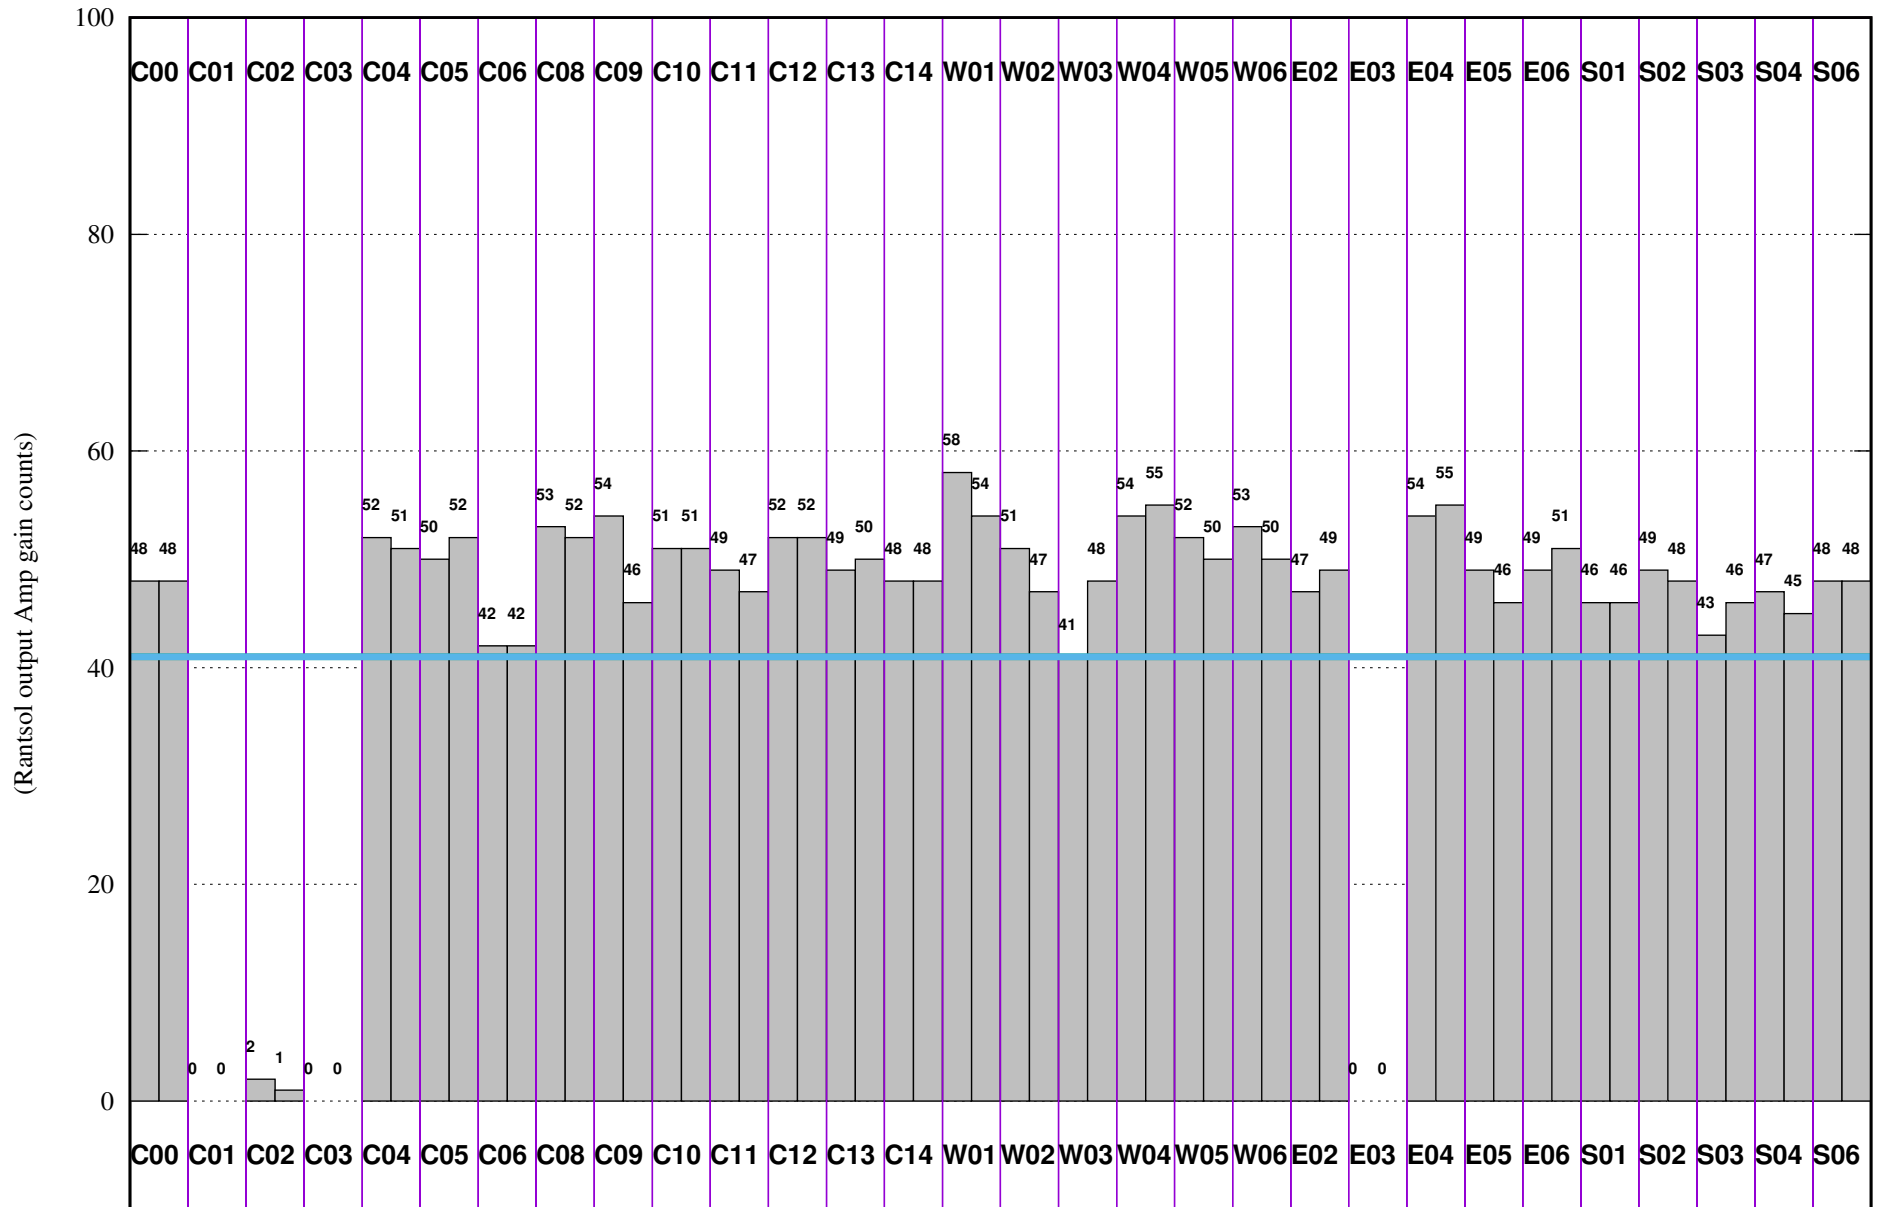

FRINGE STATUS (Rf:591.000,591.000 MHz., LO1:540.000,540.000 MHz., LO4/5:149.000,156.000 MHz.)

(File:/gsbifrddata/17mar/test_17mar2021.lta, scan:0, chan:150, Src:3C147, Date:17Mar2021 23:19:53)