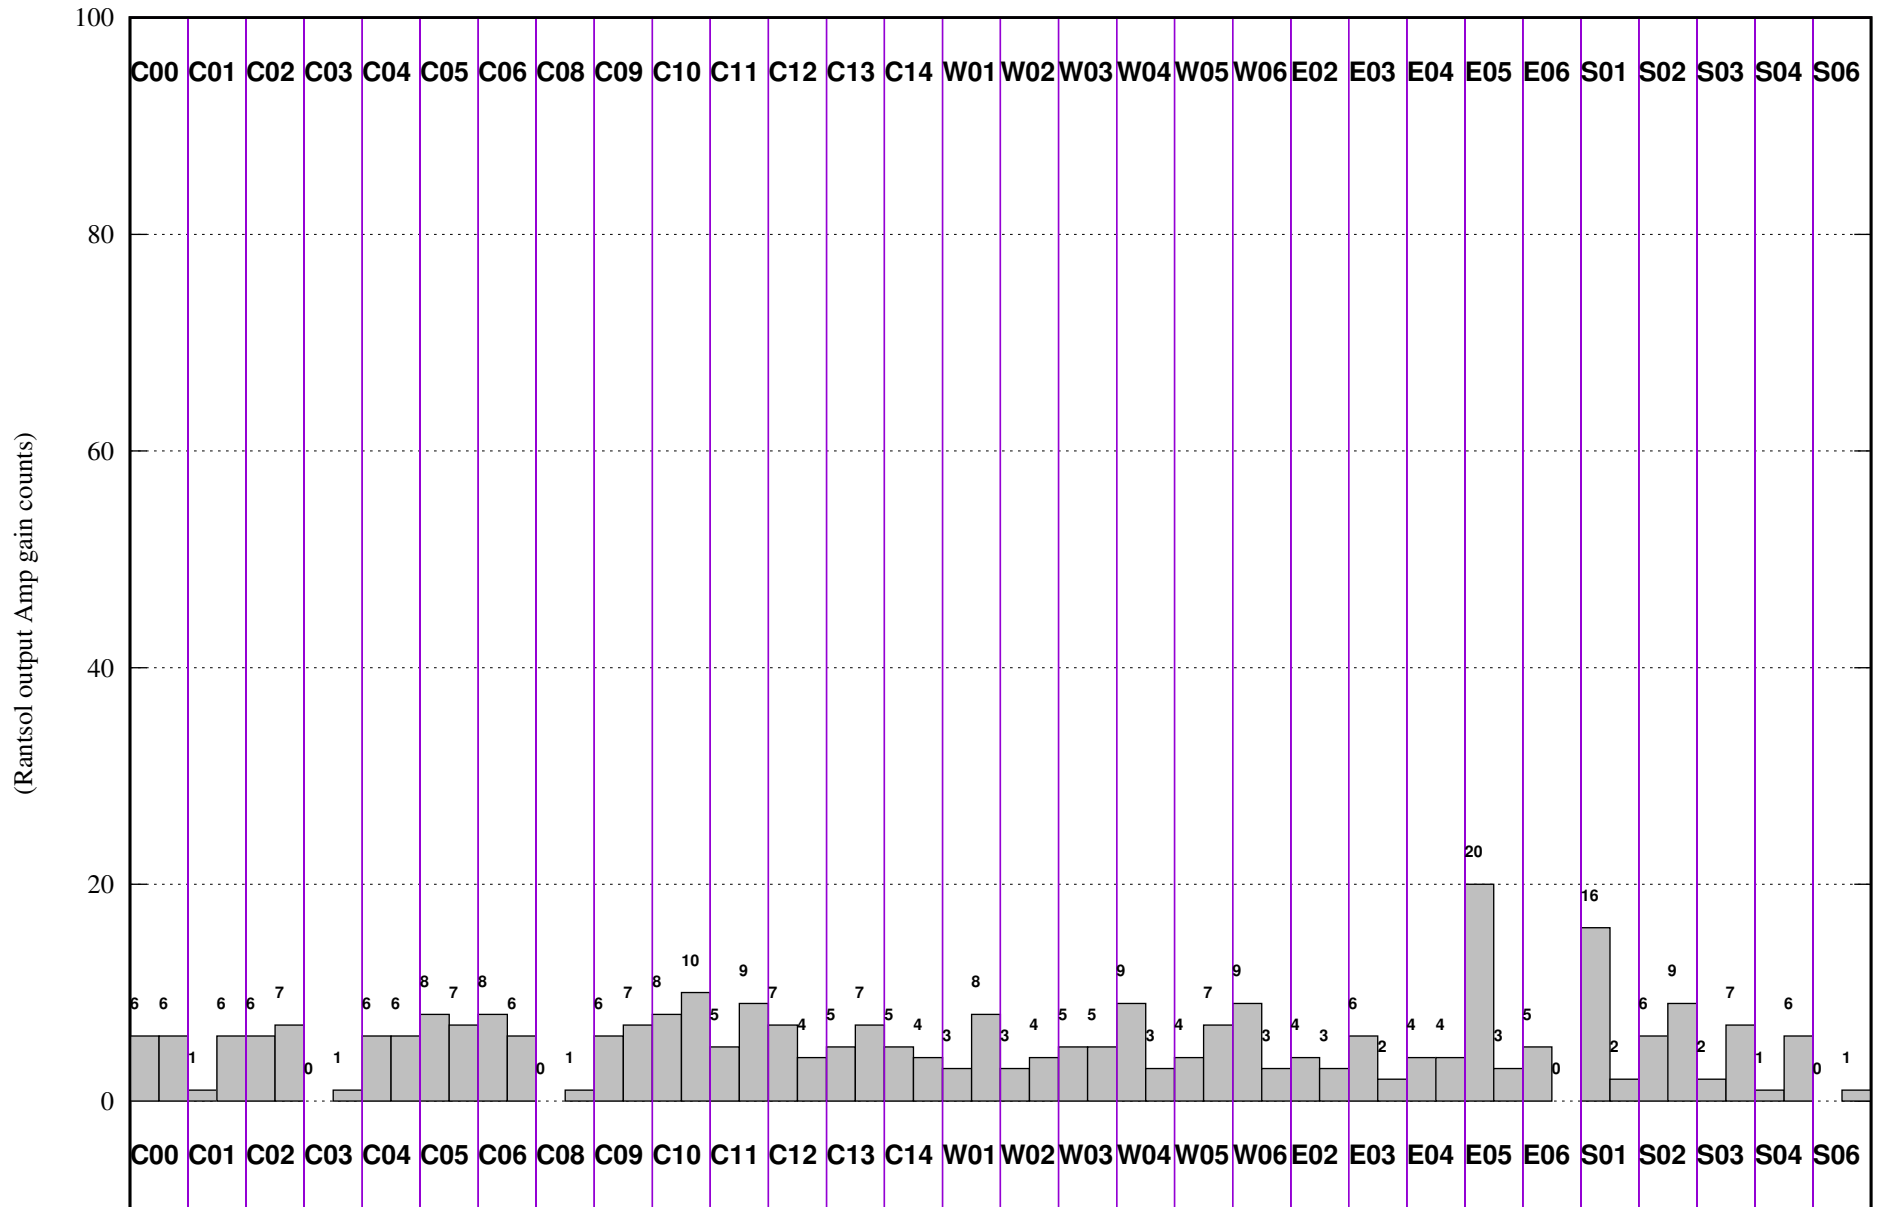

FRINGE STATUS (Rf:1371.000,1371.000 MHz., LO1:1320.000,1320.000 MHz., LO4/5:149.000,156.000 MHz.)

(File:/gsbifrddata1/18feb/pntg_18feb2021_pand5_sb.lta, scan:0, chan:150, Src:3C286E0, Date:18Feb2021 05:26:05)