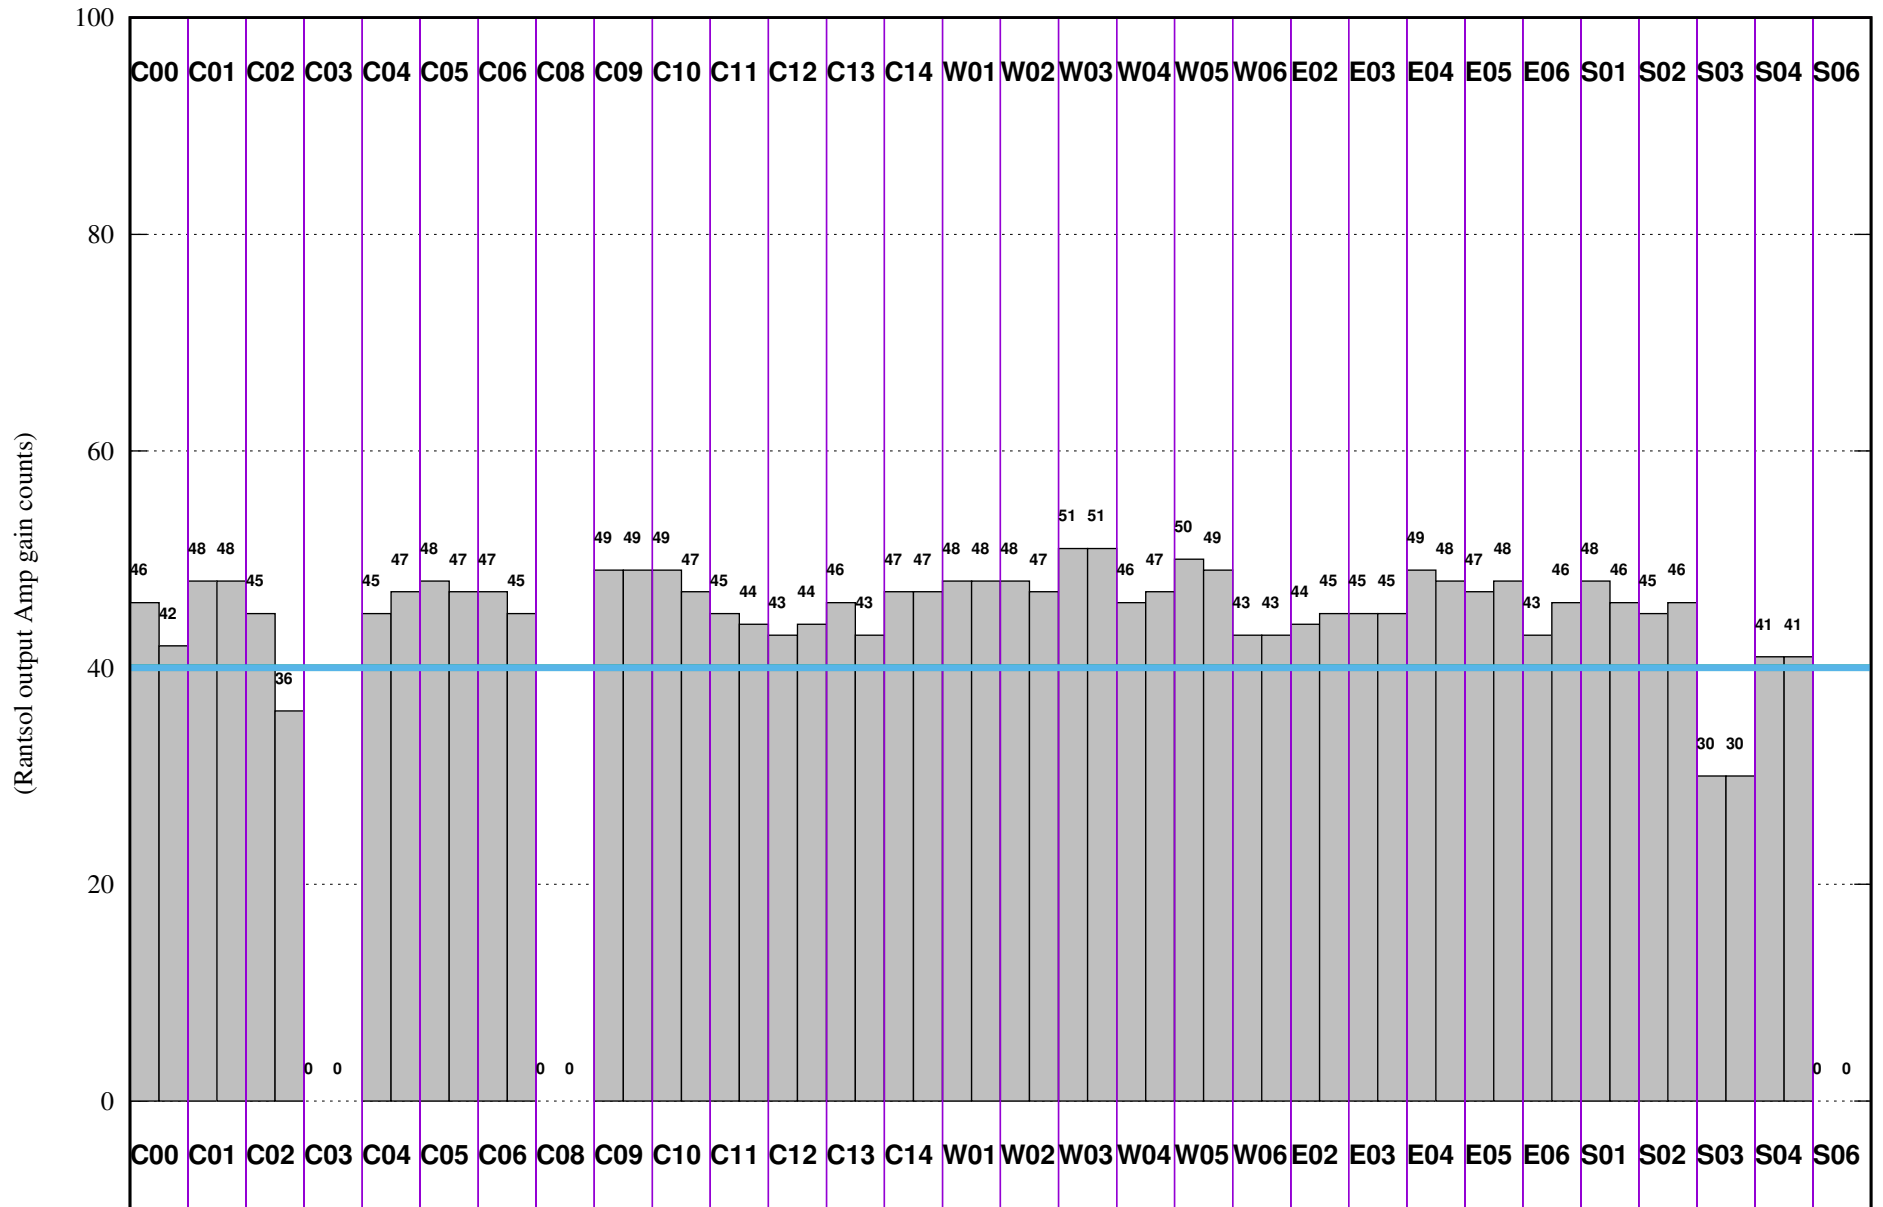

FRINGE STATUS (Rf:306.000,306.000 MHz., LO1:255.000,255.000 MHz., LO4/5:149.000,156.000 MHz.)

(File:/gsbifrddata1/18feb/tst2318_18feb2021_poliso_sb.lta, scan:0, chan:150, Src:3C286, Date:18Feb2021 07:31:19)