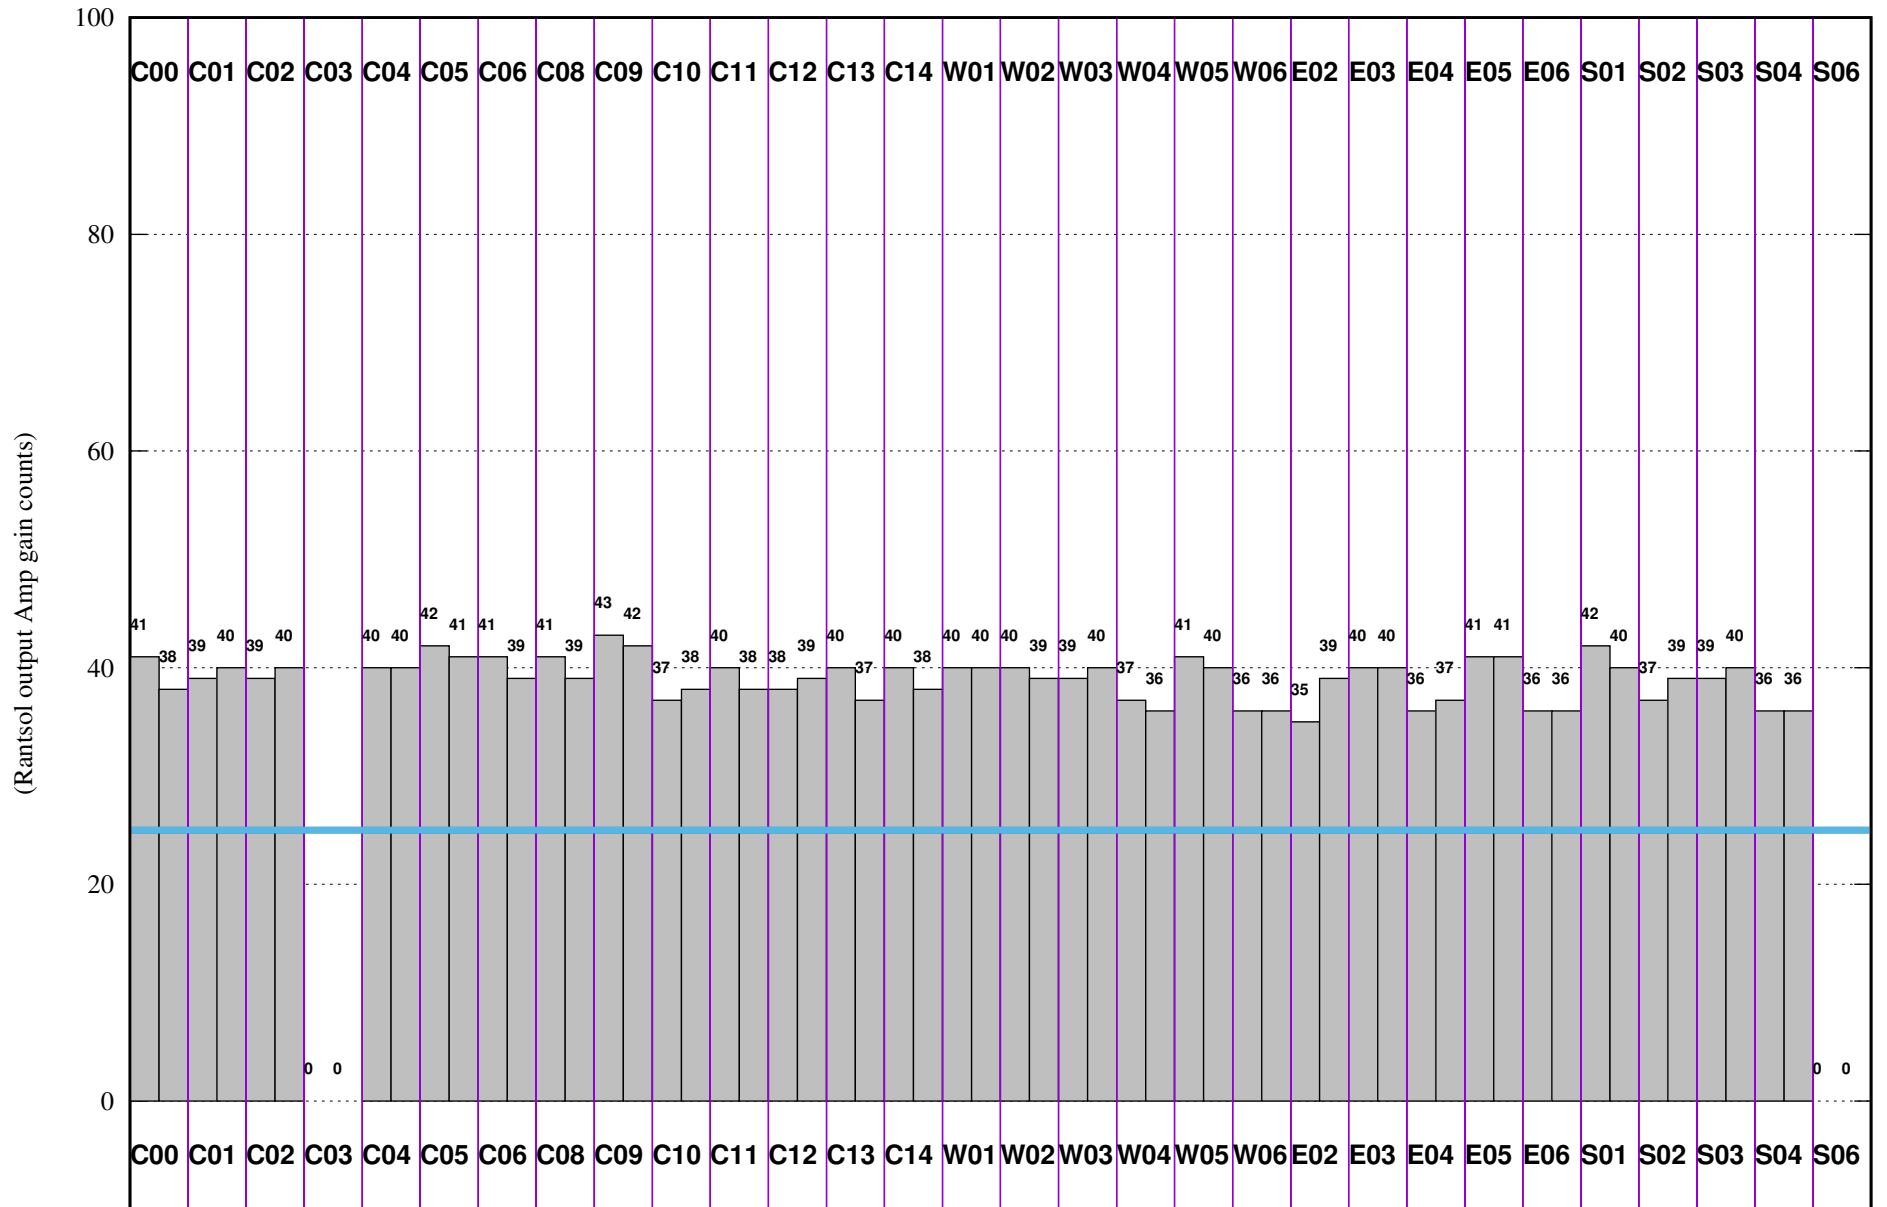

FRINGE STATUS (Rf:271.000,271.000 MHz., LO1:220.000,220.000 MHz., LO4/5:149.000,156.000 MHz.)

( File:/gsbifrddata1/18feb/39077\_18feb2021\_gsb.lta, scan:0, chan:150, Src:3C147, Date:18Feb2021 22:26:18)