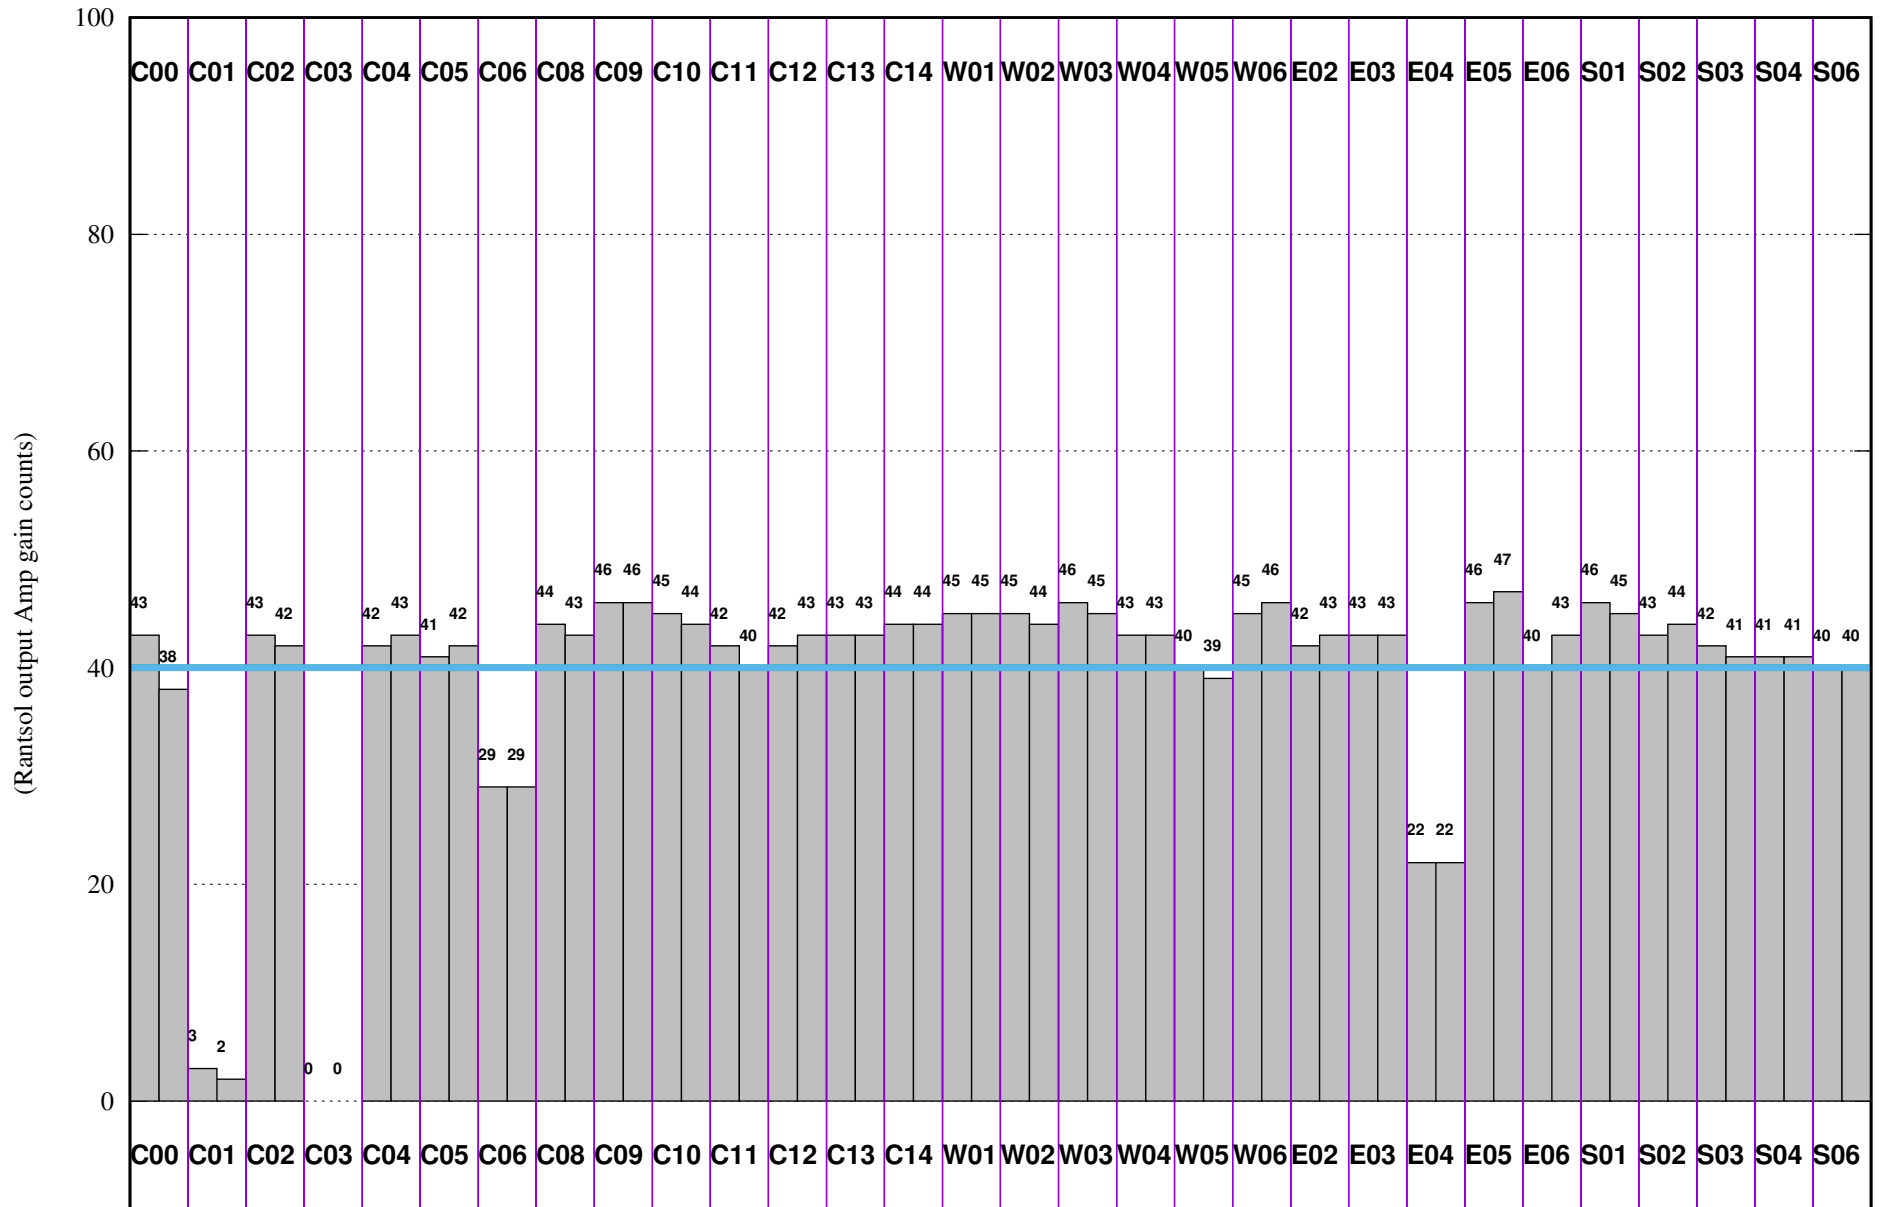

FRINGE STATUS (Rf:306.000,306.000 MHz., LO1:255.000,255.000 MHz., LO4/5:149.000,156.000 MHz.)

(File:/gsbifrddata1/18jan/39_015_18jan2021_gsb.lta, scan:0, chan:150, Src:3C147, Date:18Jan2021 00:22:48)