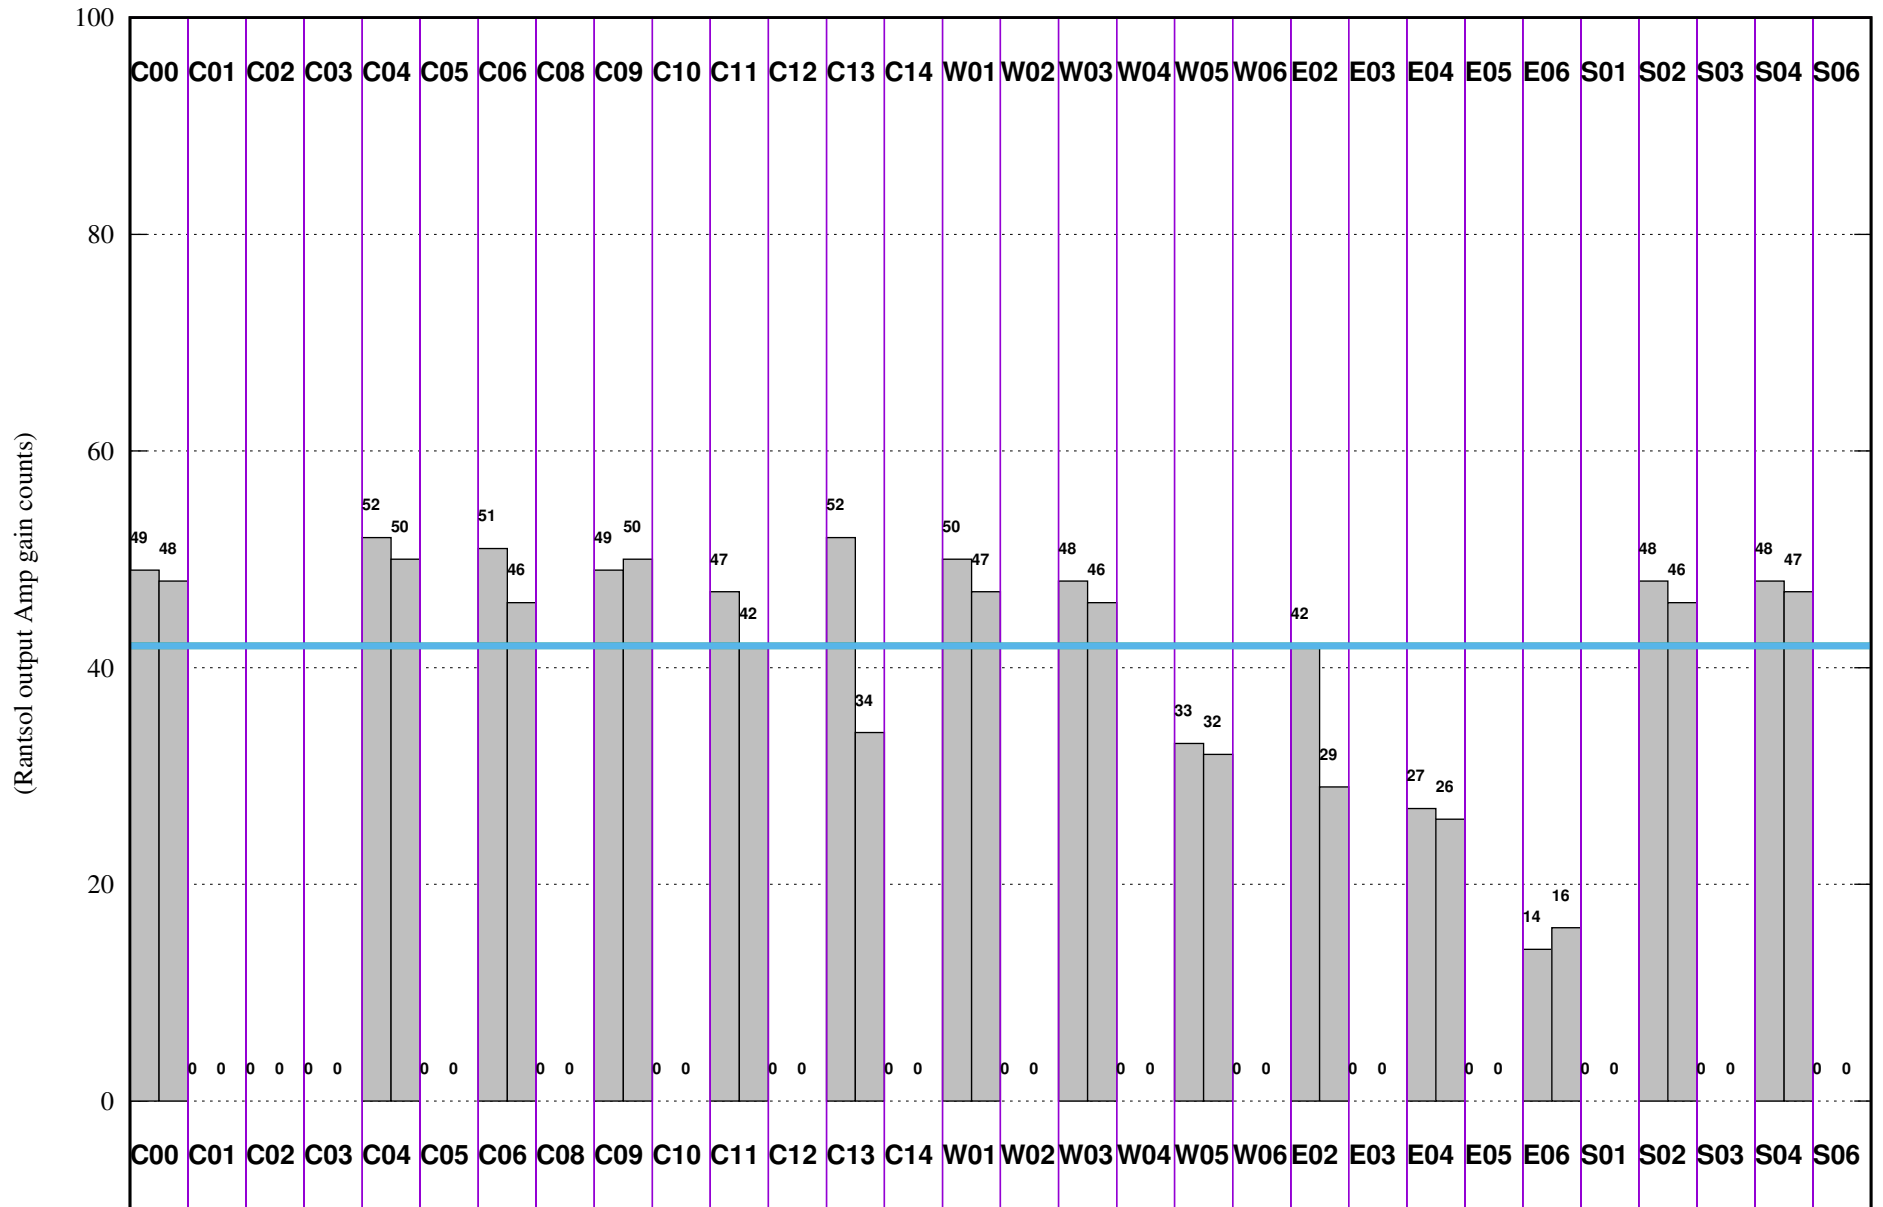

FRINGE STATUS (Rf:1409.000,1409.000 MHz., LO1:1460.000,1460.000 MHz., LO4/5:149.000,156.000 MHz.)

( File:/gsbifrddata/18jan/3908618jan2021\_b\_and5\_g\_sb.lta, scan:0, chan:150, Src:3C286, Date:18Jan2021 06:46:07)