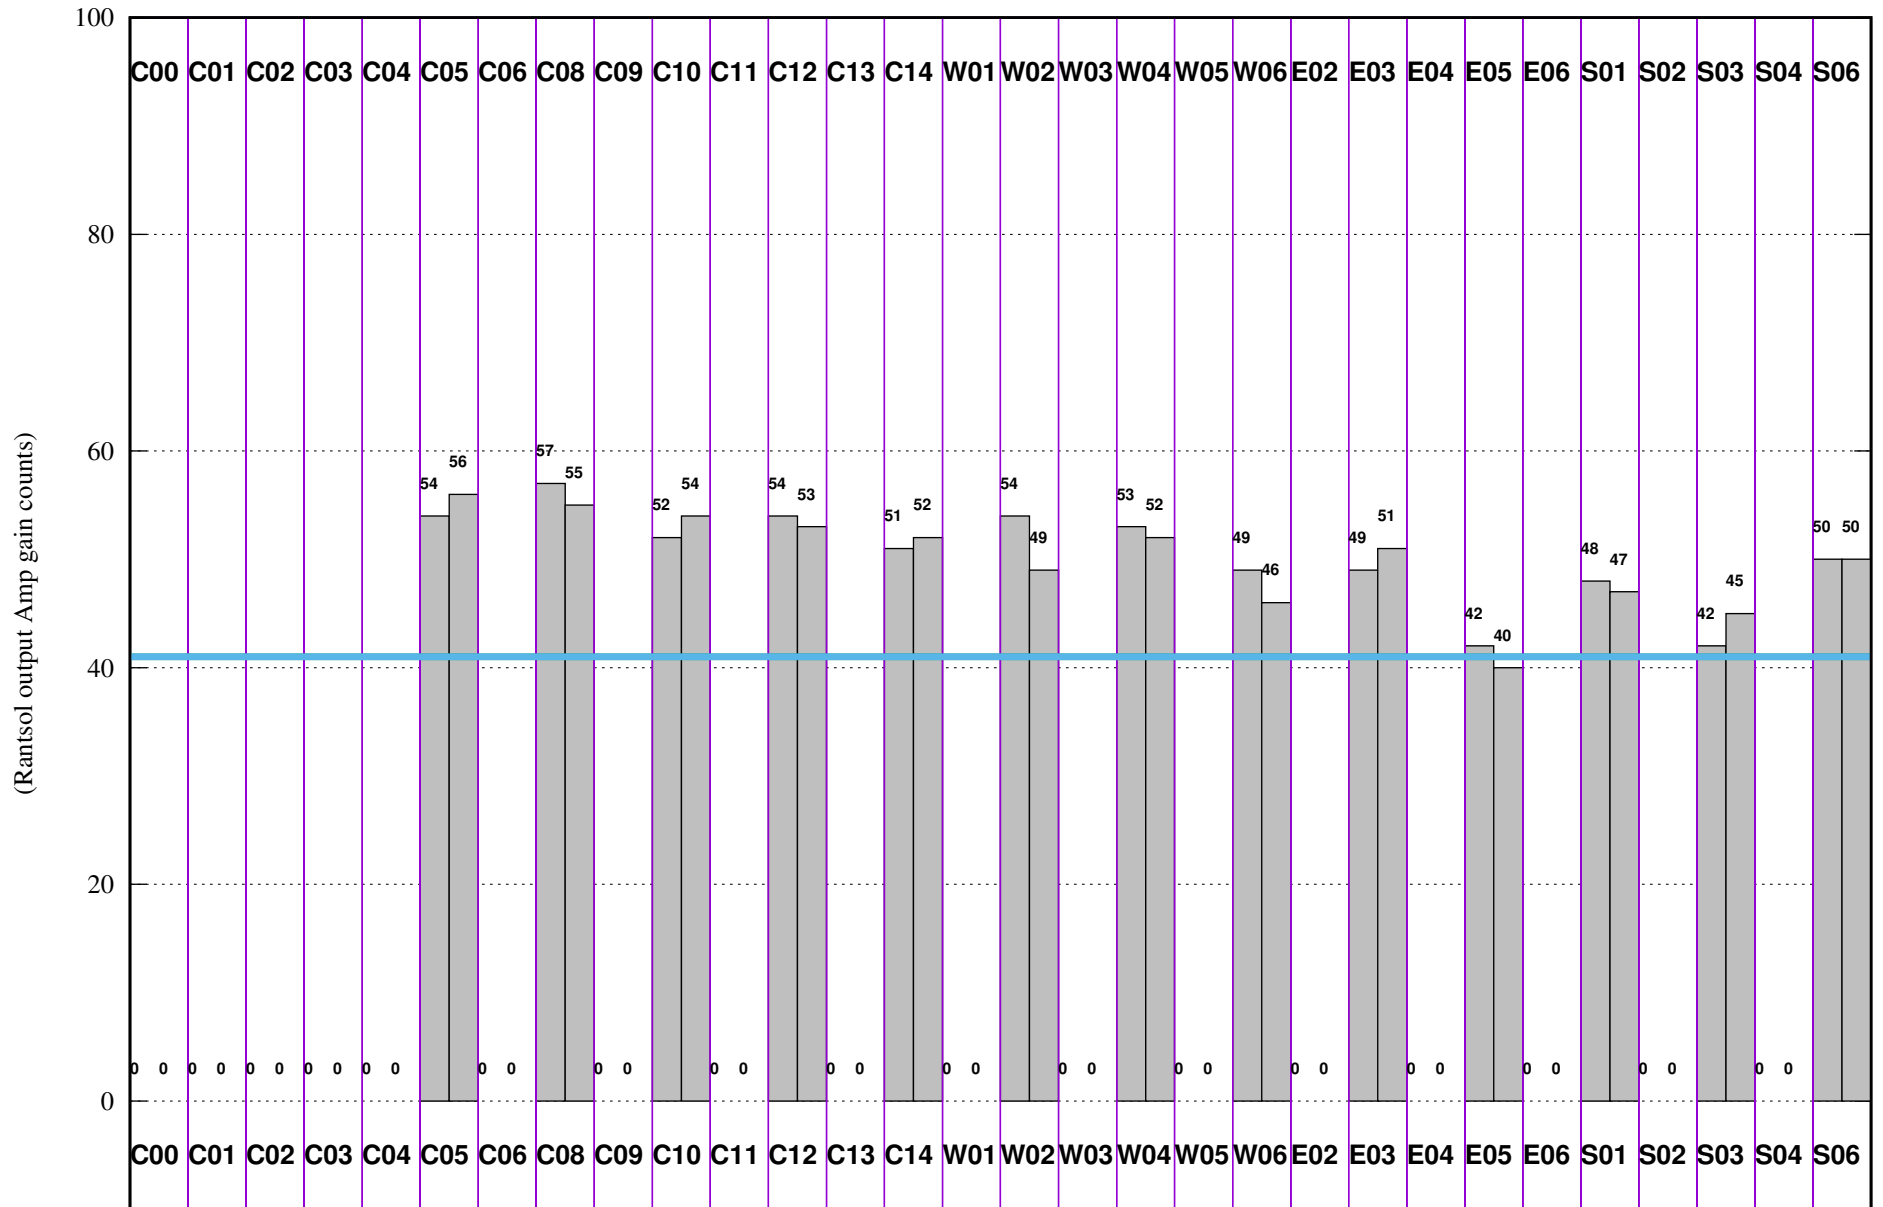

FRINGE STATUS (Rf:591.000,591.000 MHz., LO1:540.000,540.000 MHz., LO4/5:149.000,156.000 MHz.)

(File:/gsbifrd1/18jan/3908618jan2021_band4_gsb.lta, scan:0, chan:150, Src:3C286, Date:18Jan2021 06:46:37)