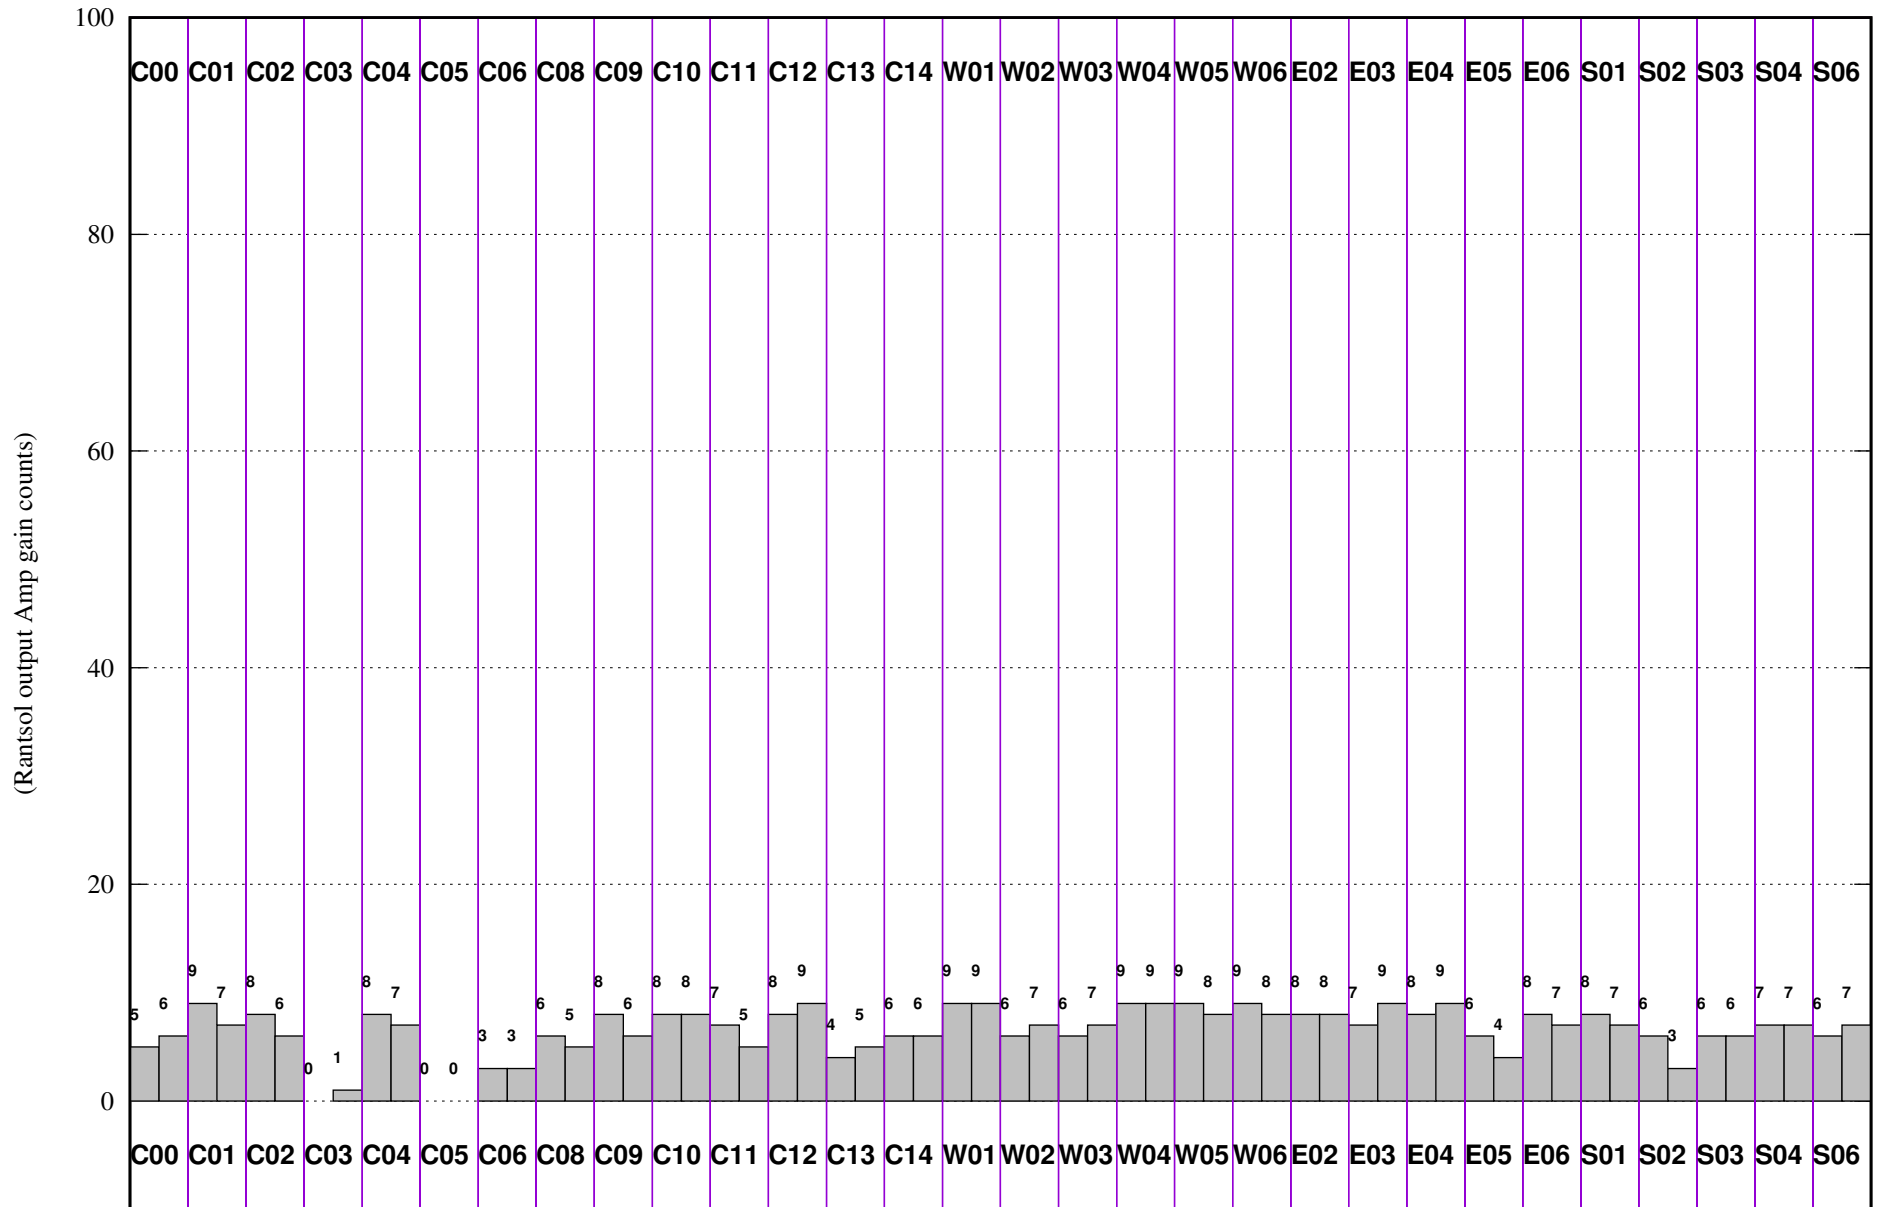

FRINGE STATUS (Rf:602.000,602.000 MHz., LO1:540.000,540.000 MHz., LO4/5:138.000,167.000 MHz.)

(File:/gsbifrddata/18jul/tst2394_18jul2021_gsb.lta.4, scan:0, chan:150, Src:B0740-28, Date:18Jul2021 10:55:33)