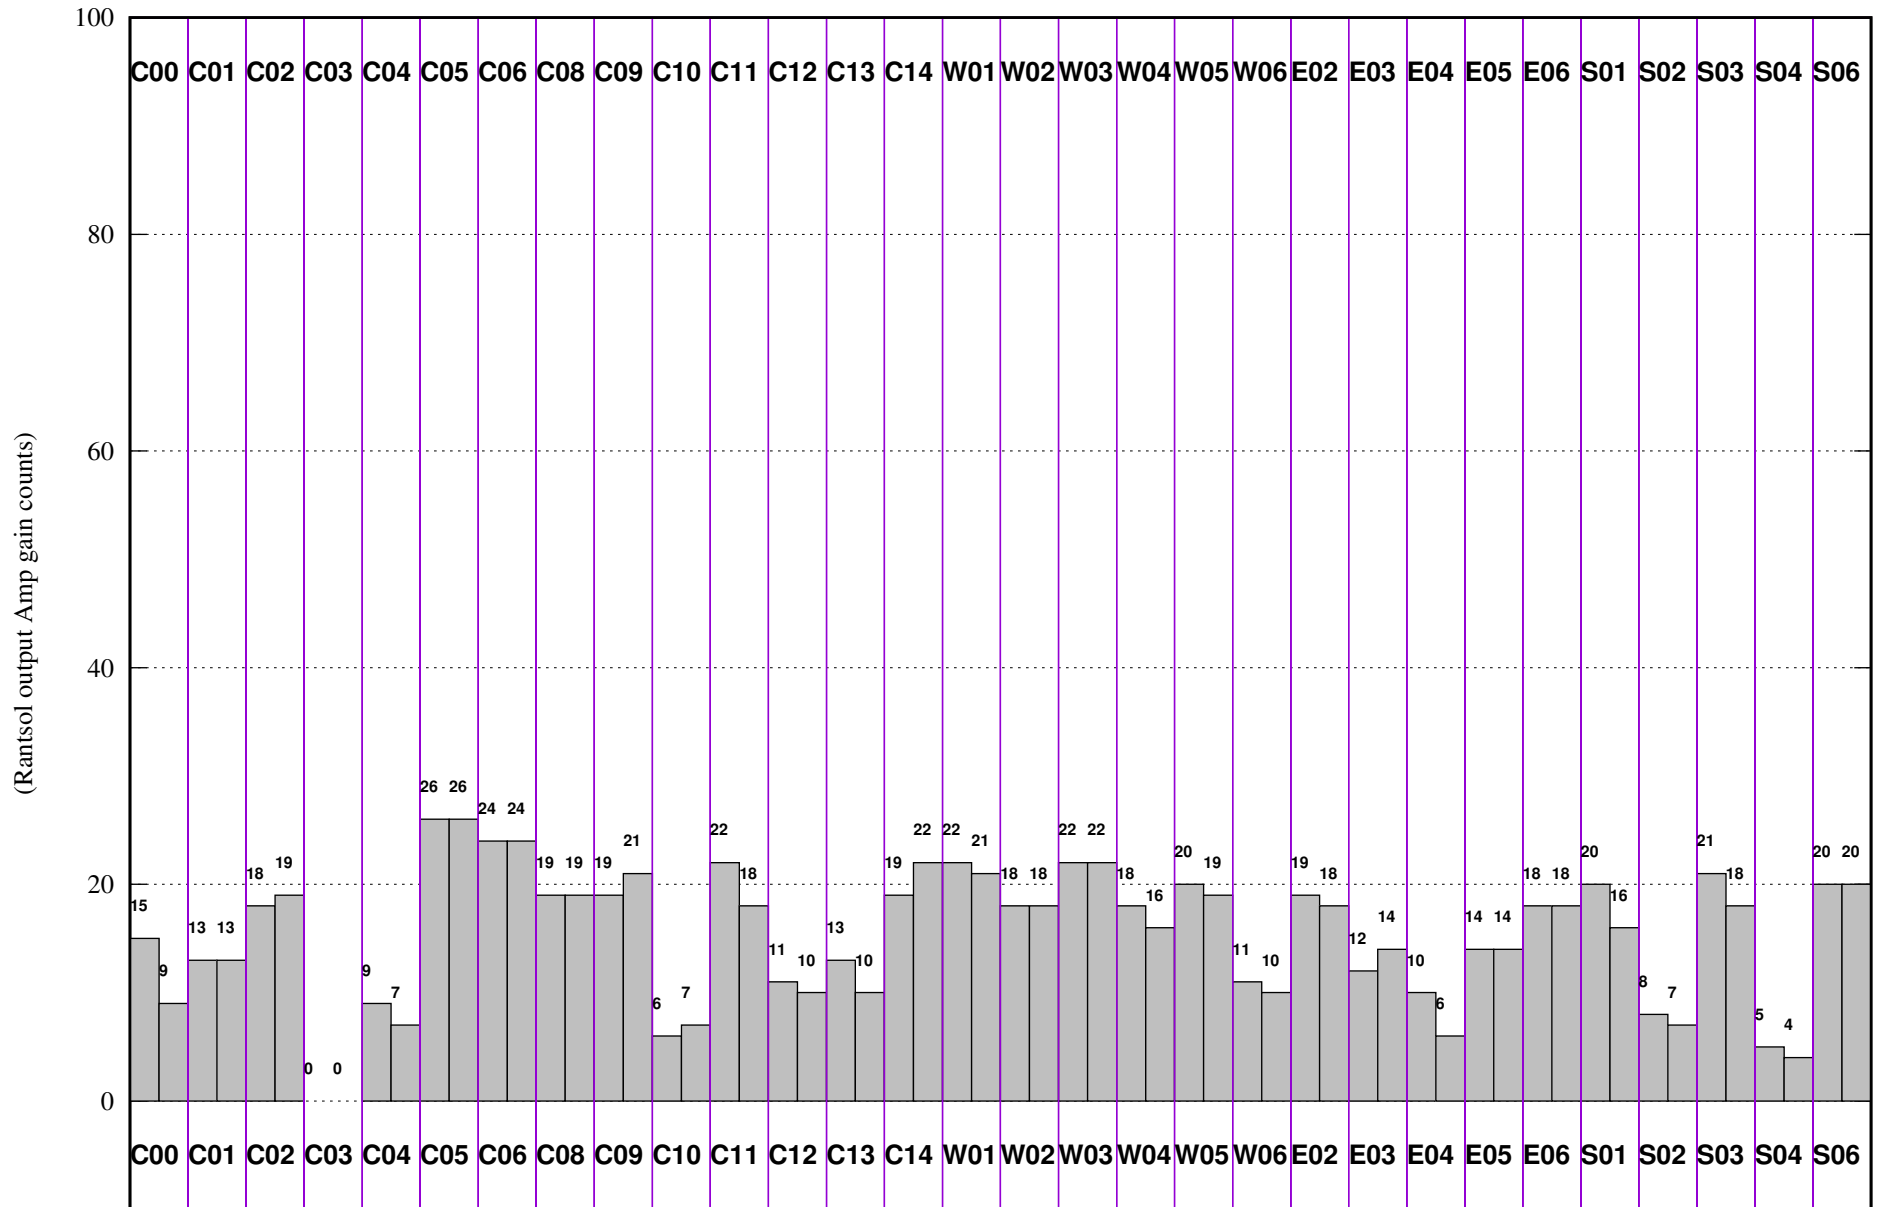

FRINGE STATUS (Rf:306.000,306.000 MHz., LO1:255.000,255.000 MHz., LO4/5:149.000,156.000 MHz.)

(File:/gsbifrddata1/18jun/pntg_band3₁8jun2021.lta.2, scan:0, chan:150, Src:3C286E0, Date:18Jun2021 22:21:47)