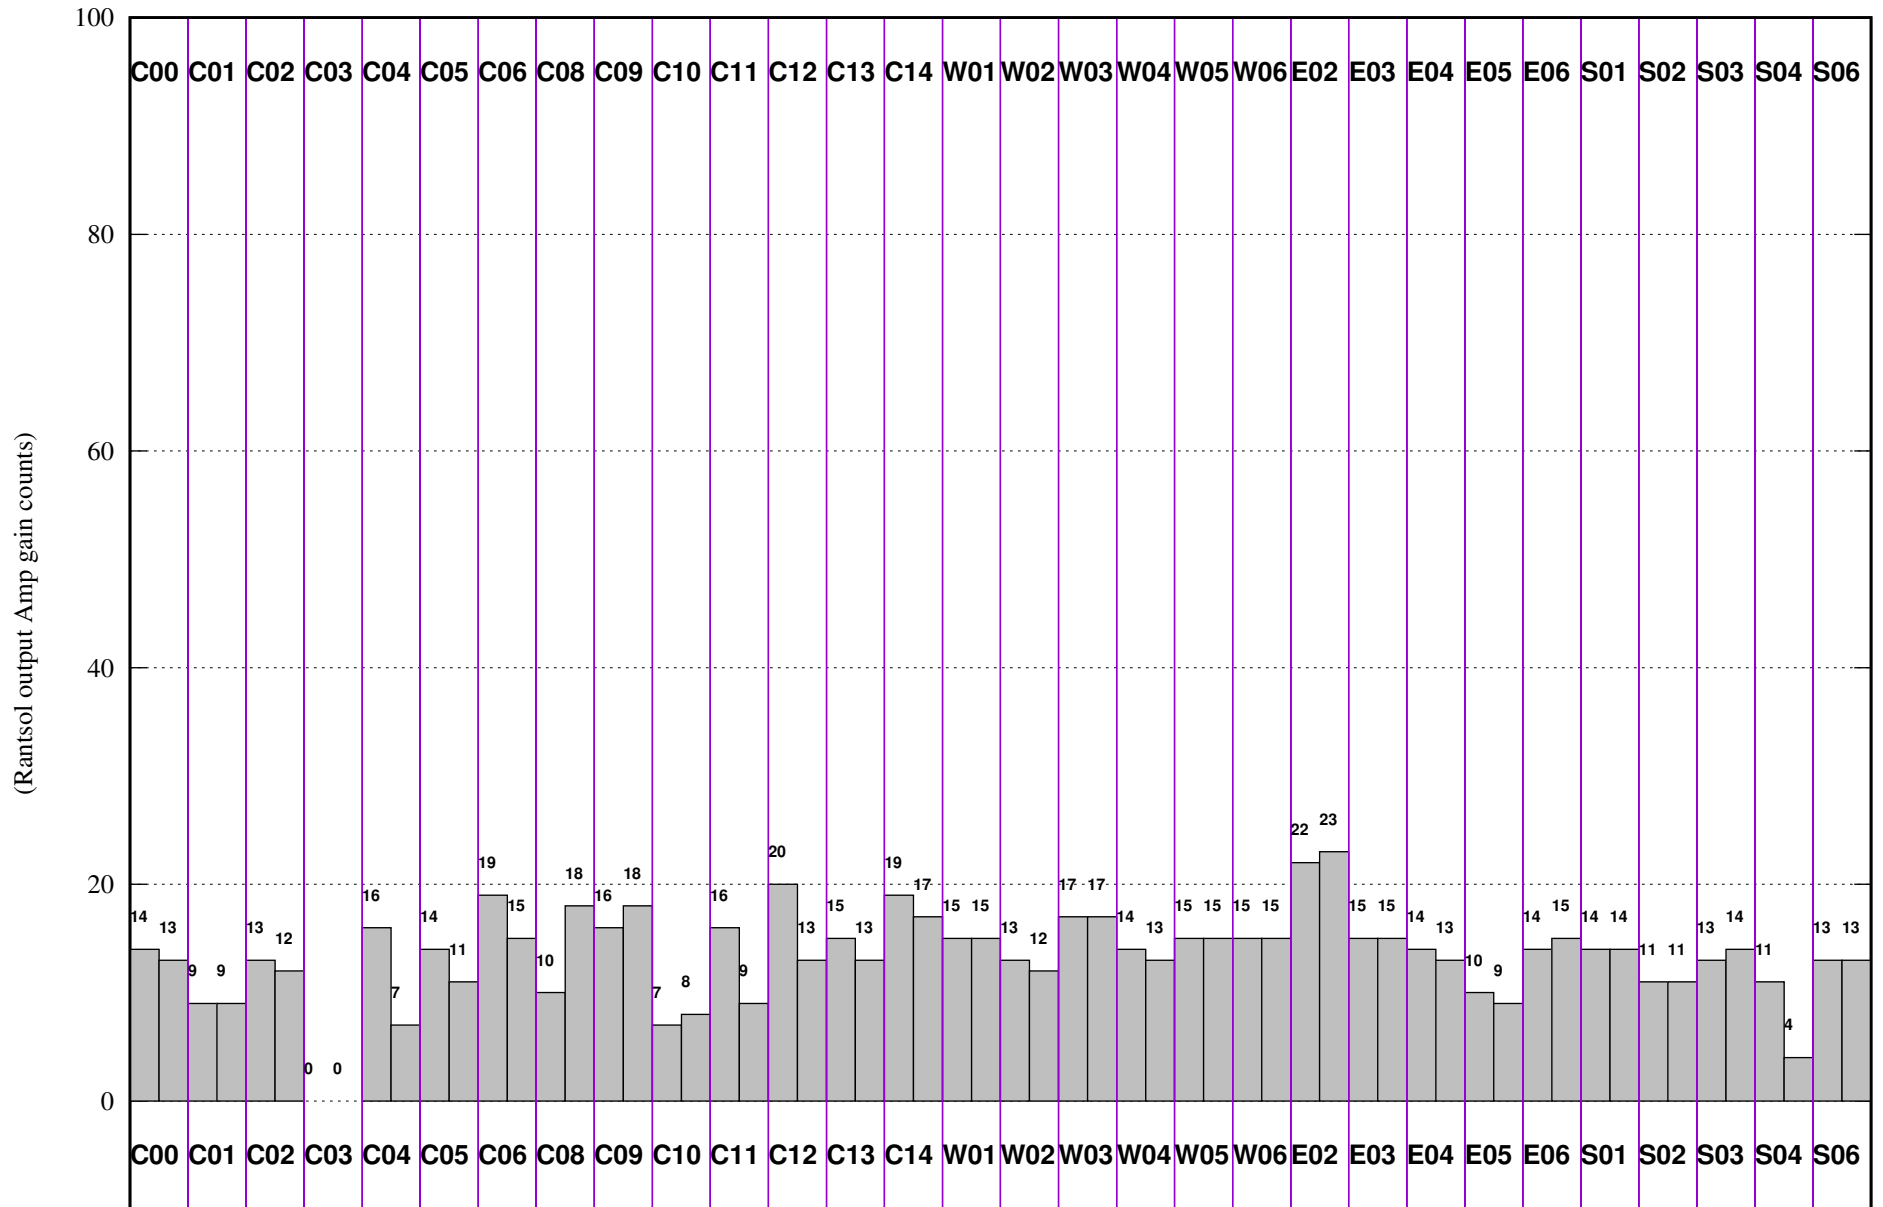

FRINGE STATUS (Rf:306.000,306.000 MHz., LO1:255.000,255.000 MHz., LO4/5:149.000,156.000 MHz.)

( File:/gsbifrddata1/18jun/pntg<sub>b</sub>and3<sub>1</sub>8jun2021.lta.3, scan:0, chan:150, Src:1459+716E0, Date:18Jun2021 22:43:58)