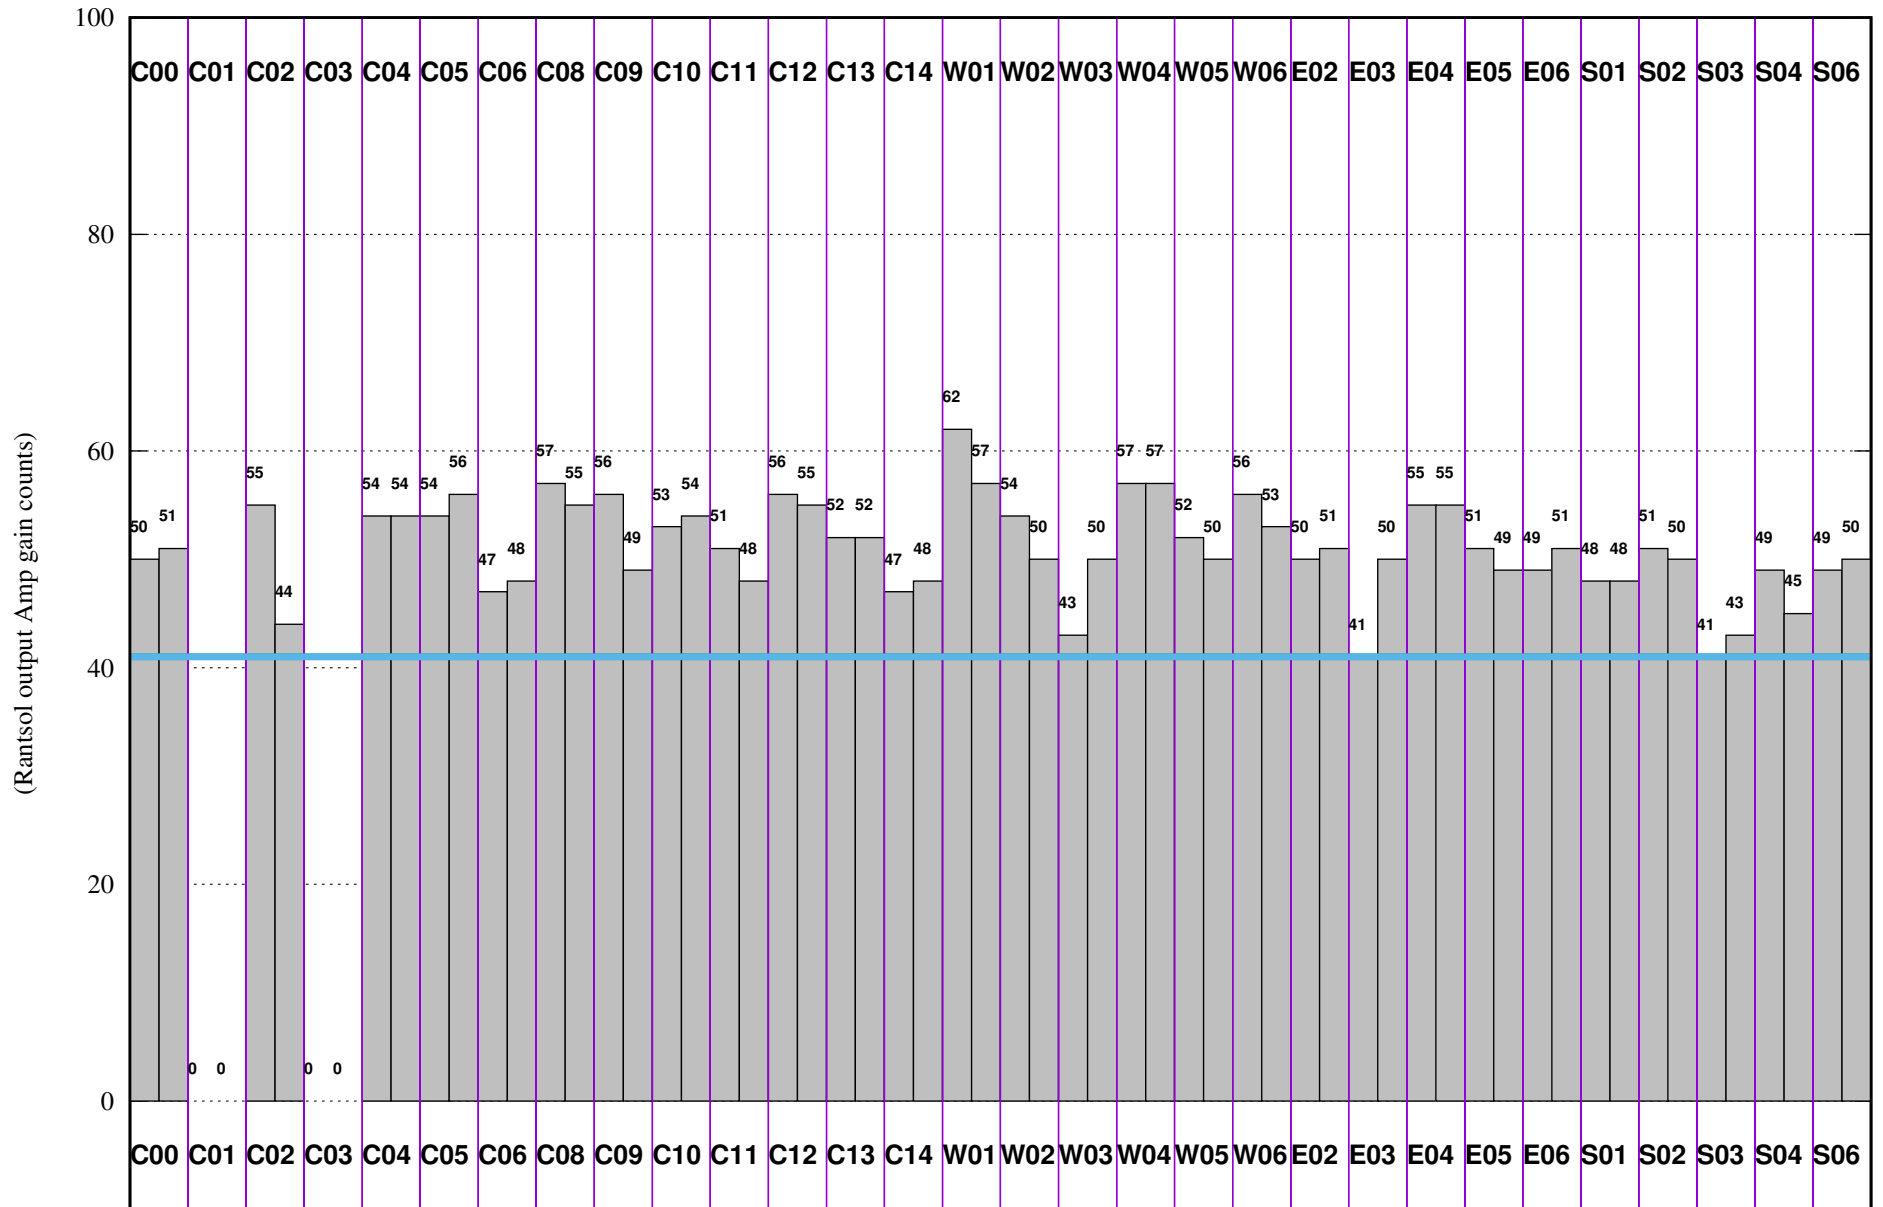

FRINGE STATUS (Rf:591.000,591.000 MHz., LO1:540.000,540.000 MHz., LO4/5:149.000,156.000 MHz.)

(File:/gsbifrddata1/18mar/39018_18mar2021_gsb.lta, scan:0, chan:150, Src:3C286, Date:18Mar2021 00:34:53)