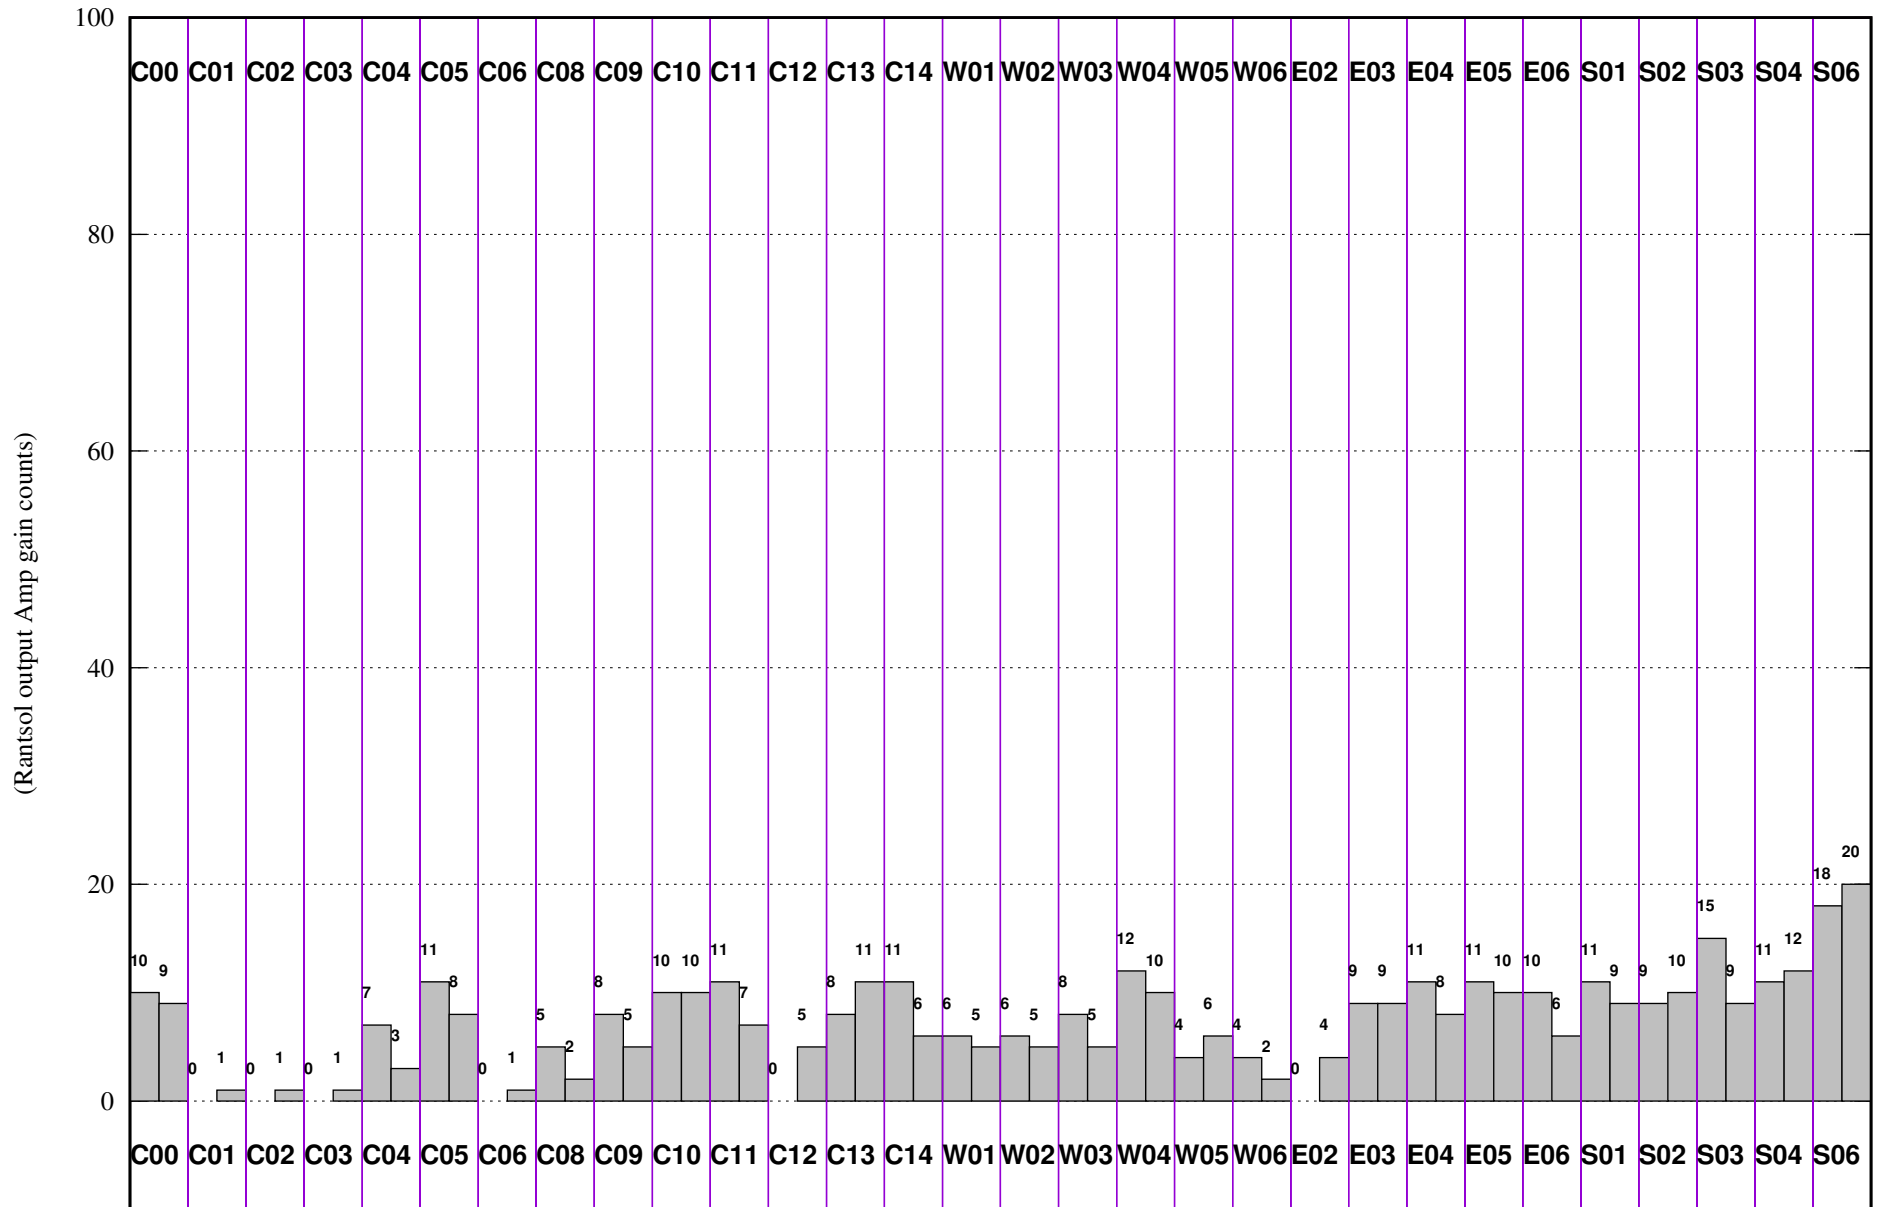

FRINGE STATUS (Rf:1371.000,1371.000 MHz., LO1:1320.000,1320.000 MHz., LO4/5:149.000,156.000 MHz.)

( File:/gsbifrddata1/18mar/pntg\_and5\_18mar2021\_gsb.lta, scan:0, chan:150, Src:3C286E0, Date:18Mar2021 05:31:50)