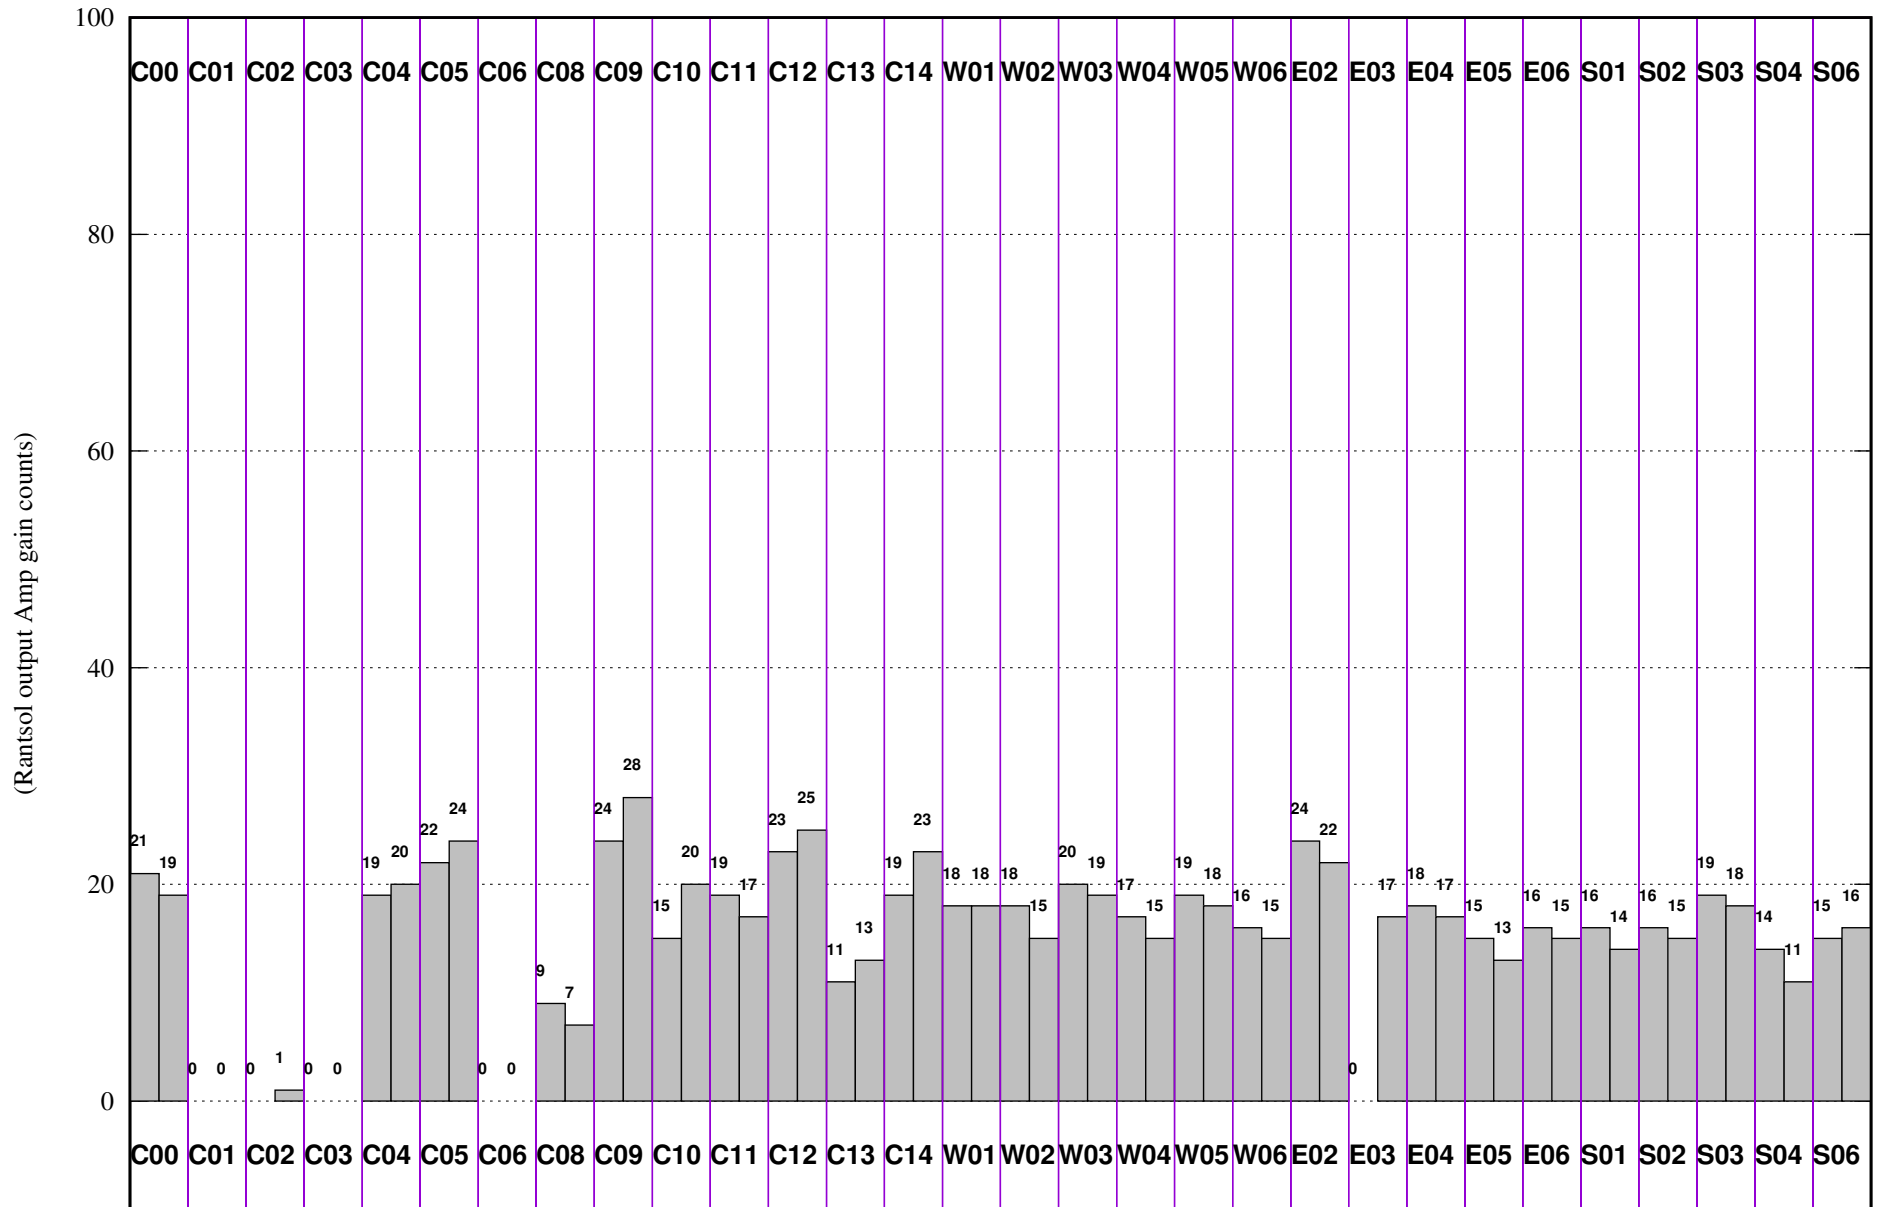

FRINGE STATUS (Rf:306.000,306.000 MHz., LO1:255.000,255.000 MHz., LO4/5:149.000,156.000 MHz.)

( File:/gsbifdata1/18mar/tst2332<sub>0</sub>and3<sub>1</sub>8mar2021<sub>0</sub>sb.lta, scan:0, chan:150, Src:3C286E0, Date:18Mar2021 06:36:37)