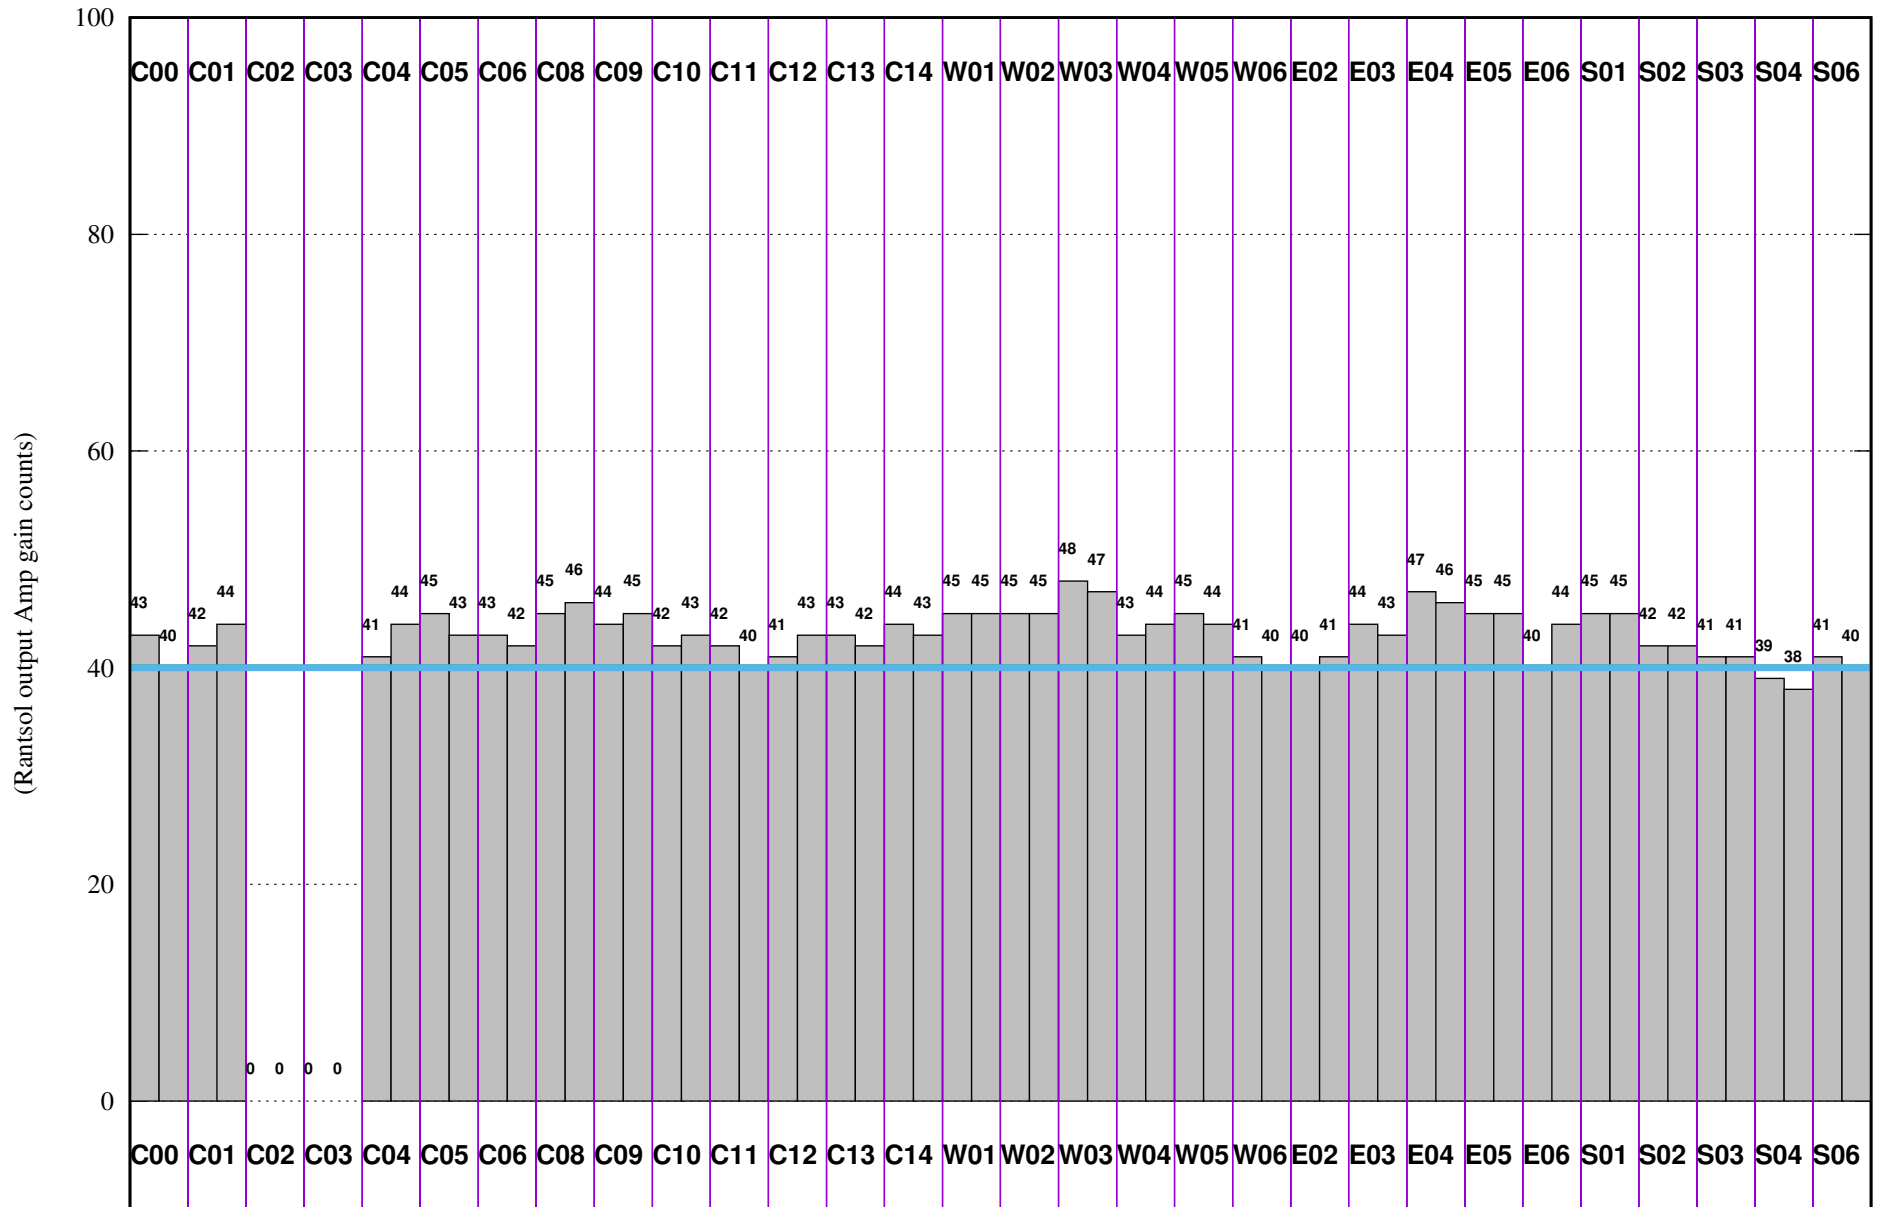

FRINGE STATUS (Rf:306.000,306.000 MHz., LO1:255.000,255.000 MHz., LO4/5:149.000,156.000 MHz.)

( File:/gsbifrddata1/18mar/tst2332\_p\_oliso\_18mar2021\_g.s.lta, scan:0, chan:150, Src:3C48, Date:18Mar2021 09:26:44)