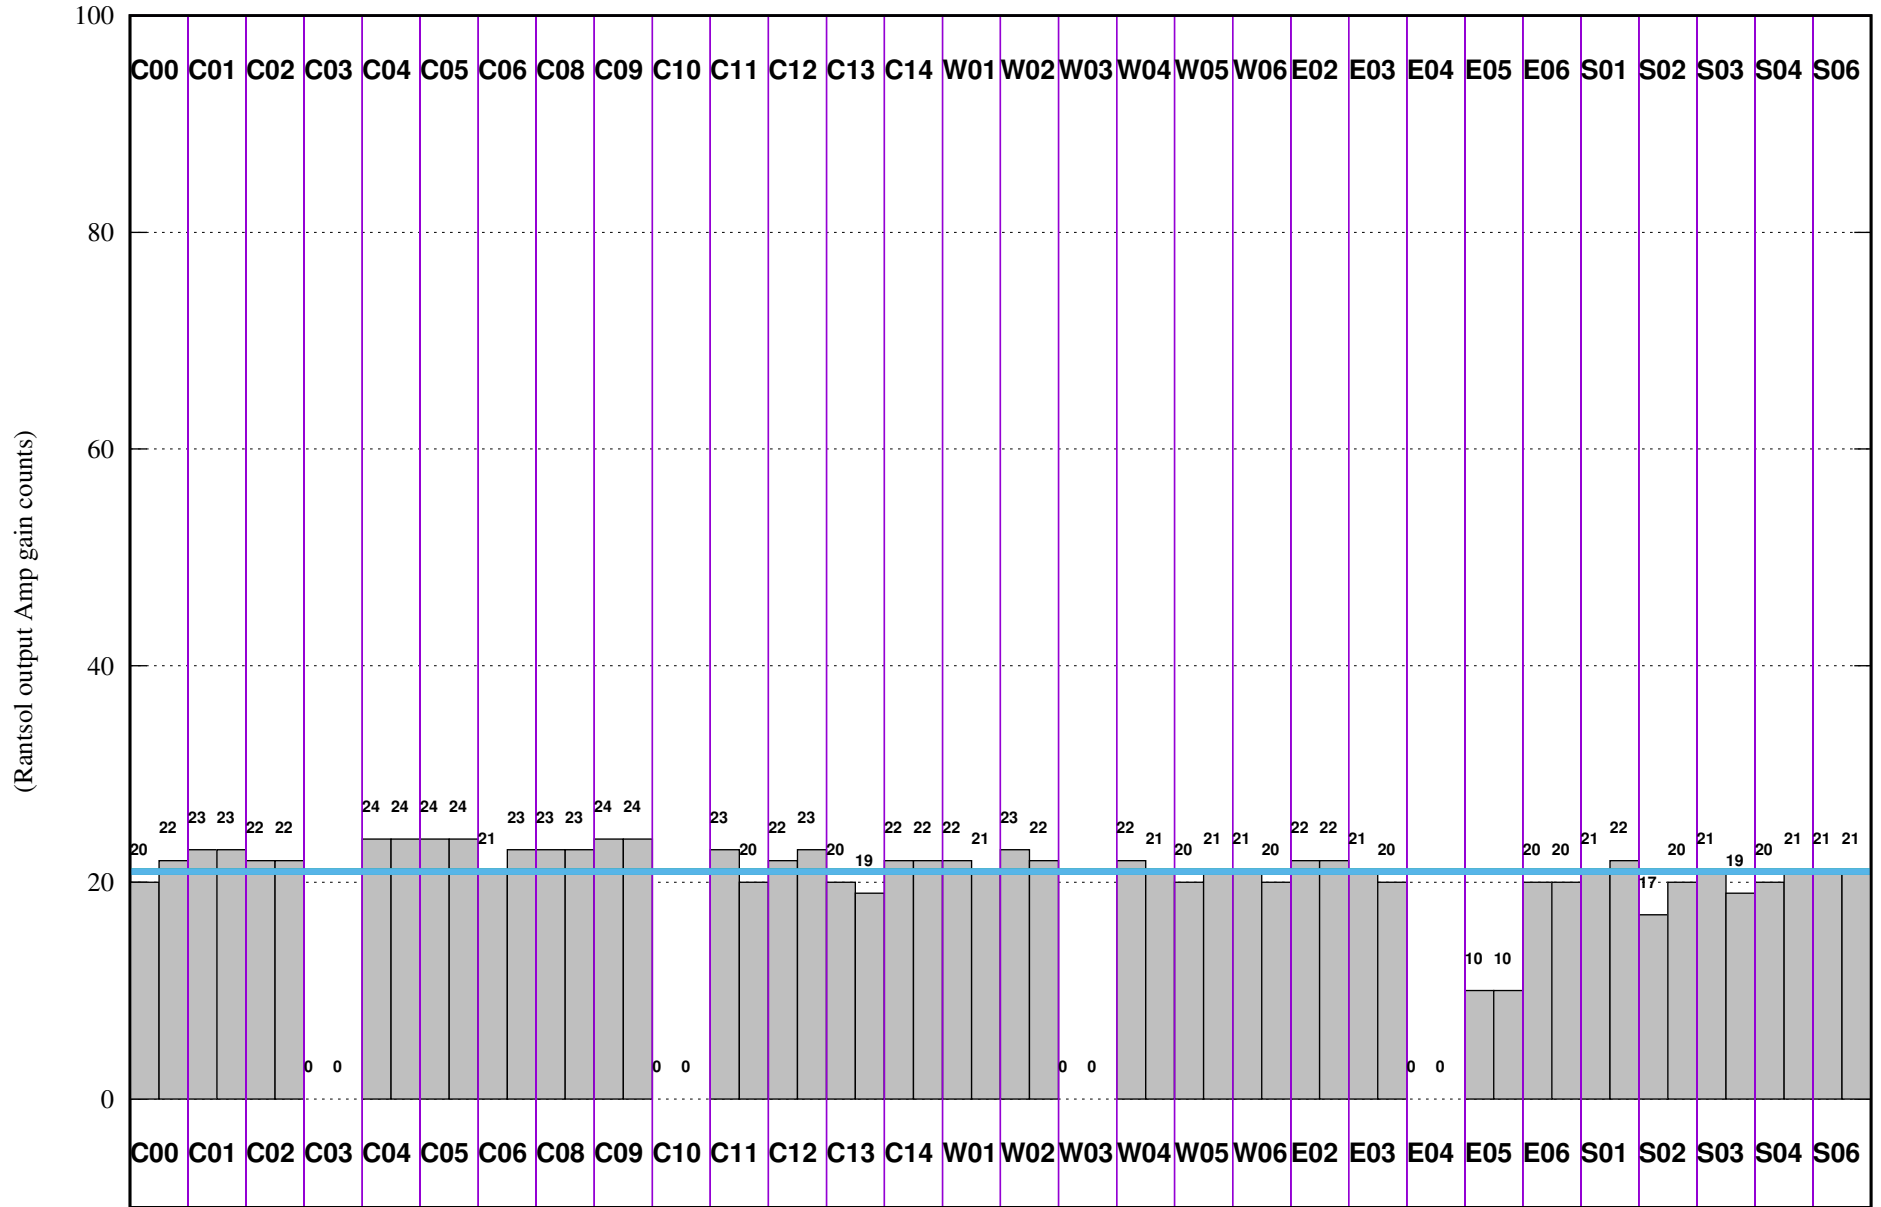

FRINGE STATUS (Rf:156.000,156.000 MHz., LO1:218.000,218.000 MHz., LO4/5:138.000,167.000 MHz.)

( File:/gsbifrddata1/18mar/39\_08\_18mar2021\_gsb.lta, scan:0, chan:150, Src:3C147, Date:18Mar2021 18:39:32)