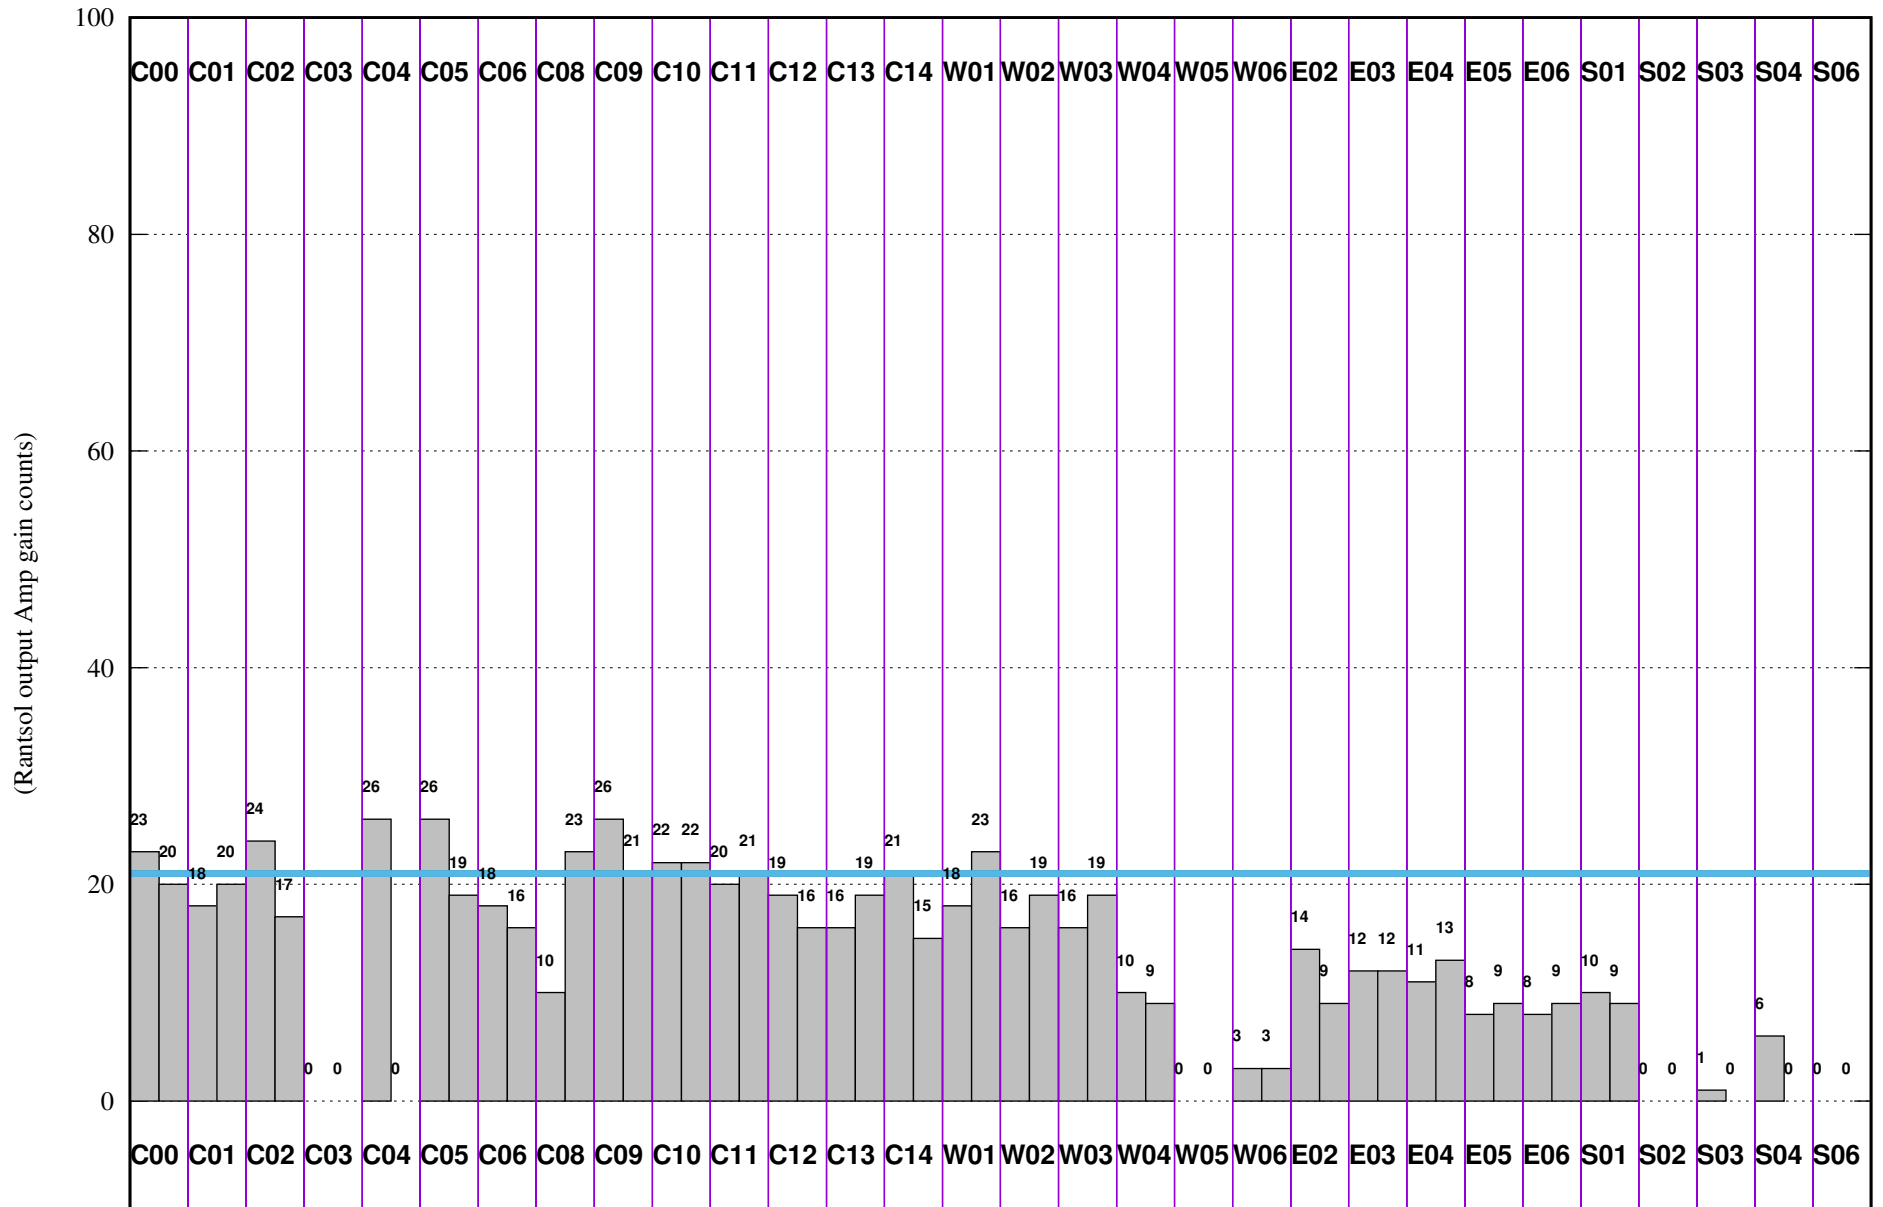

FRINGE STATUS (Rf:156.000,156.000 MHz., LO1:218.000,218.000 MHz., LO4/5:138.000,167.000 MHz.)

( File:/gsbifrddata/18may/40\_97\_18may2021\_gsb.lta, scan:0, chan:156, Src:3C286, Date:18May2021 18:52:04)