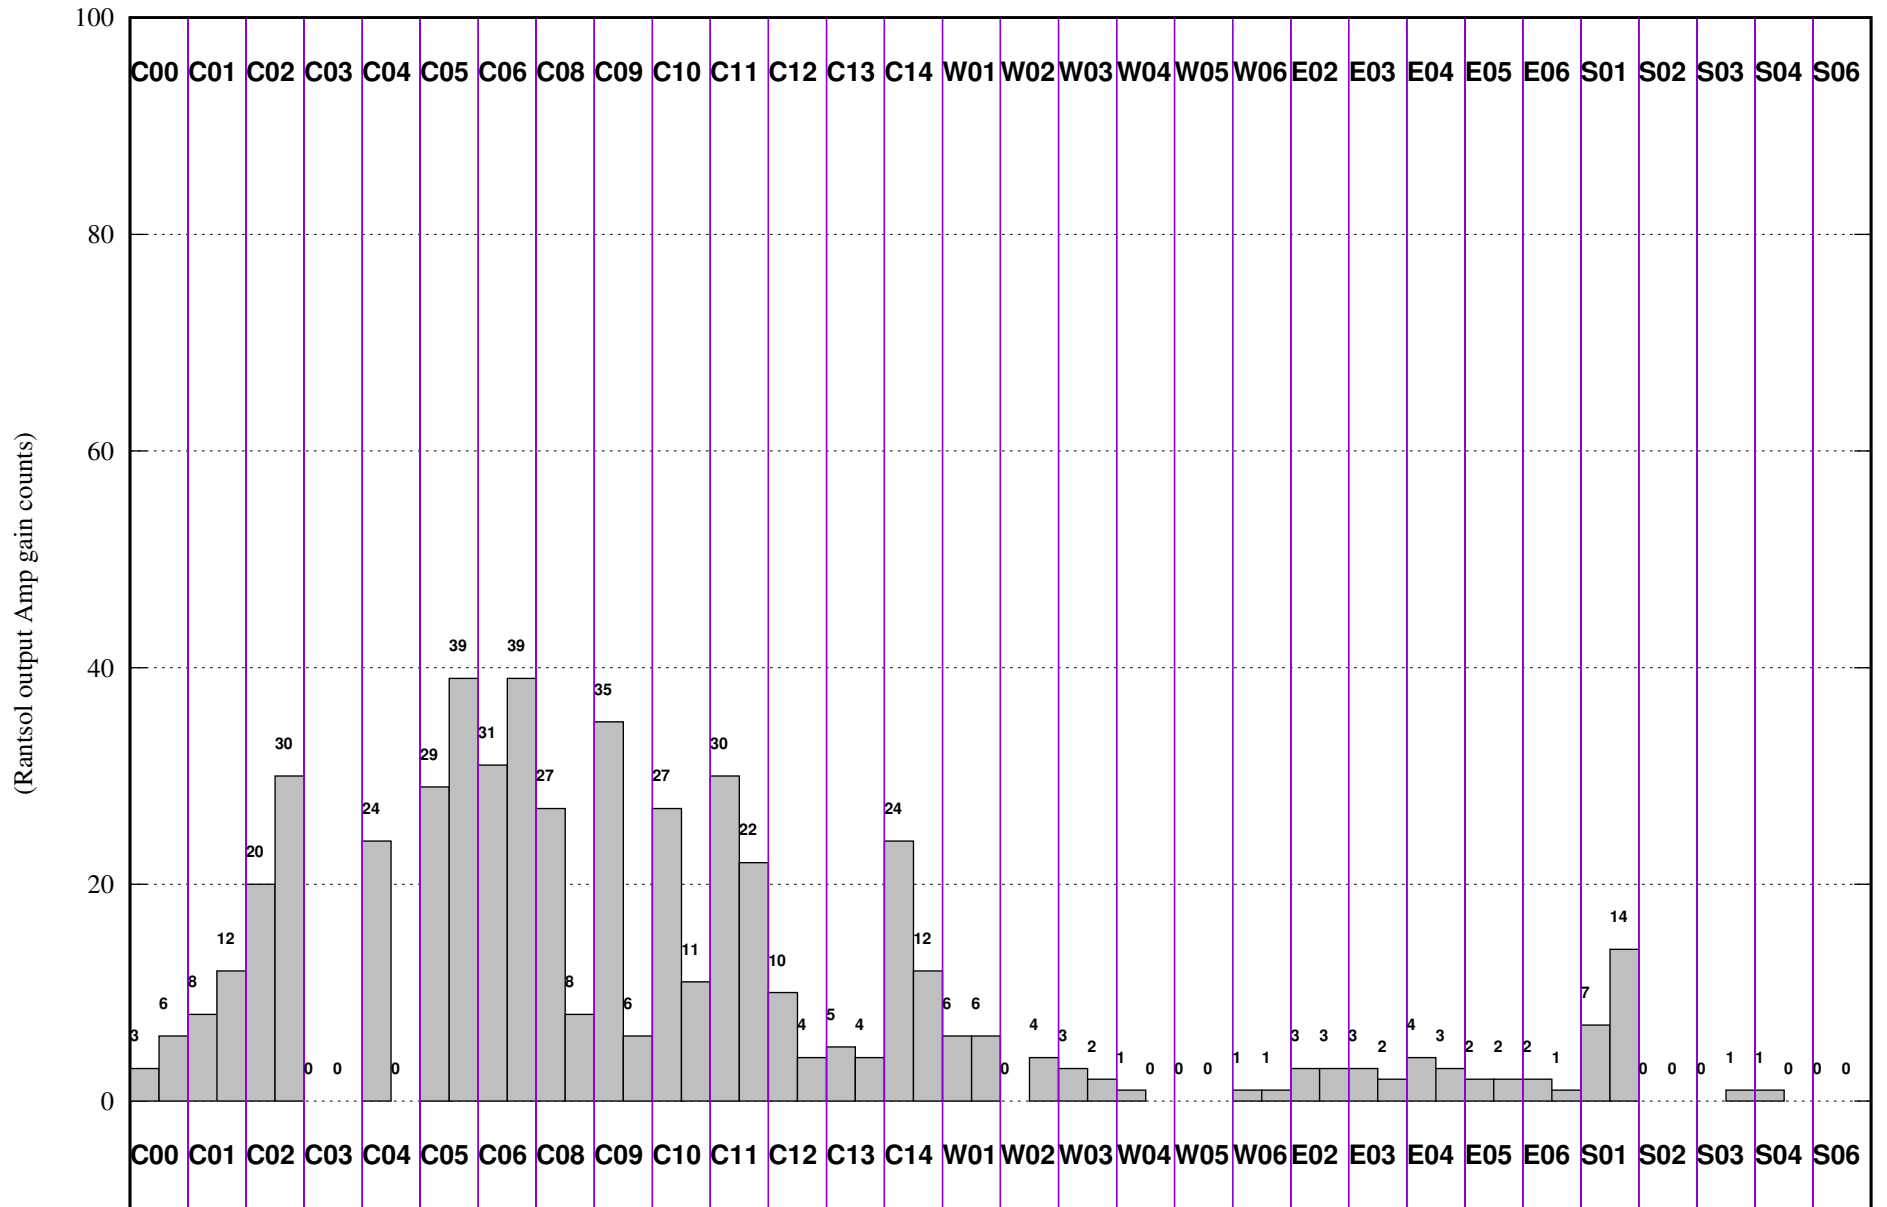

FRINGE STATUS (Rf:156.000,156.000 MHz., LO1:218.000,218.000 MHz., LO4/5:138.000,167.000 MHz.)

( File:/gsbifrddata/18may/40\_97\_18may2021\_sb.lta, scan:1, chan:156, Src:ComaC, Date:18May2021 19:13:47)