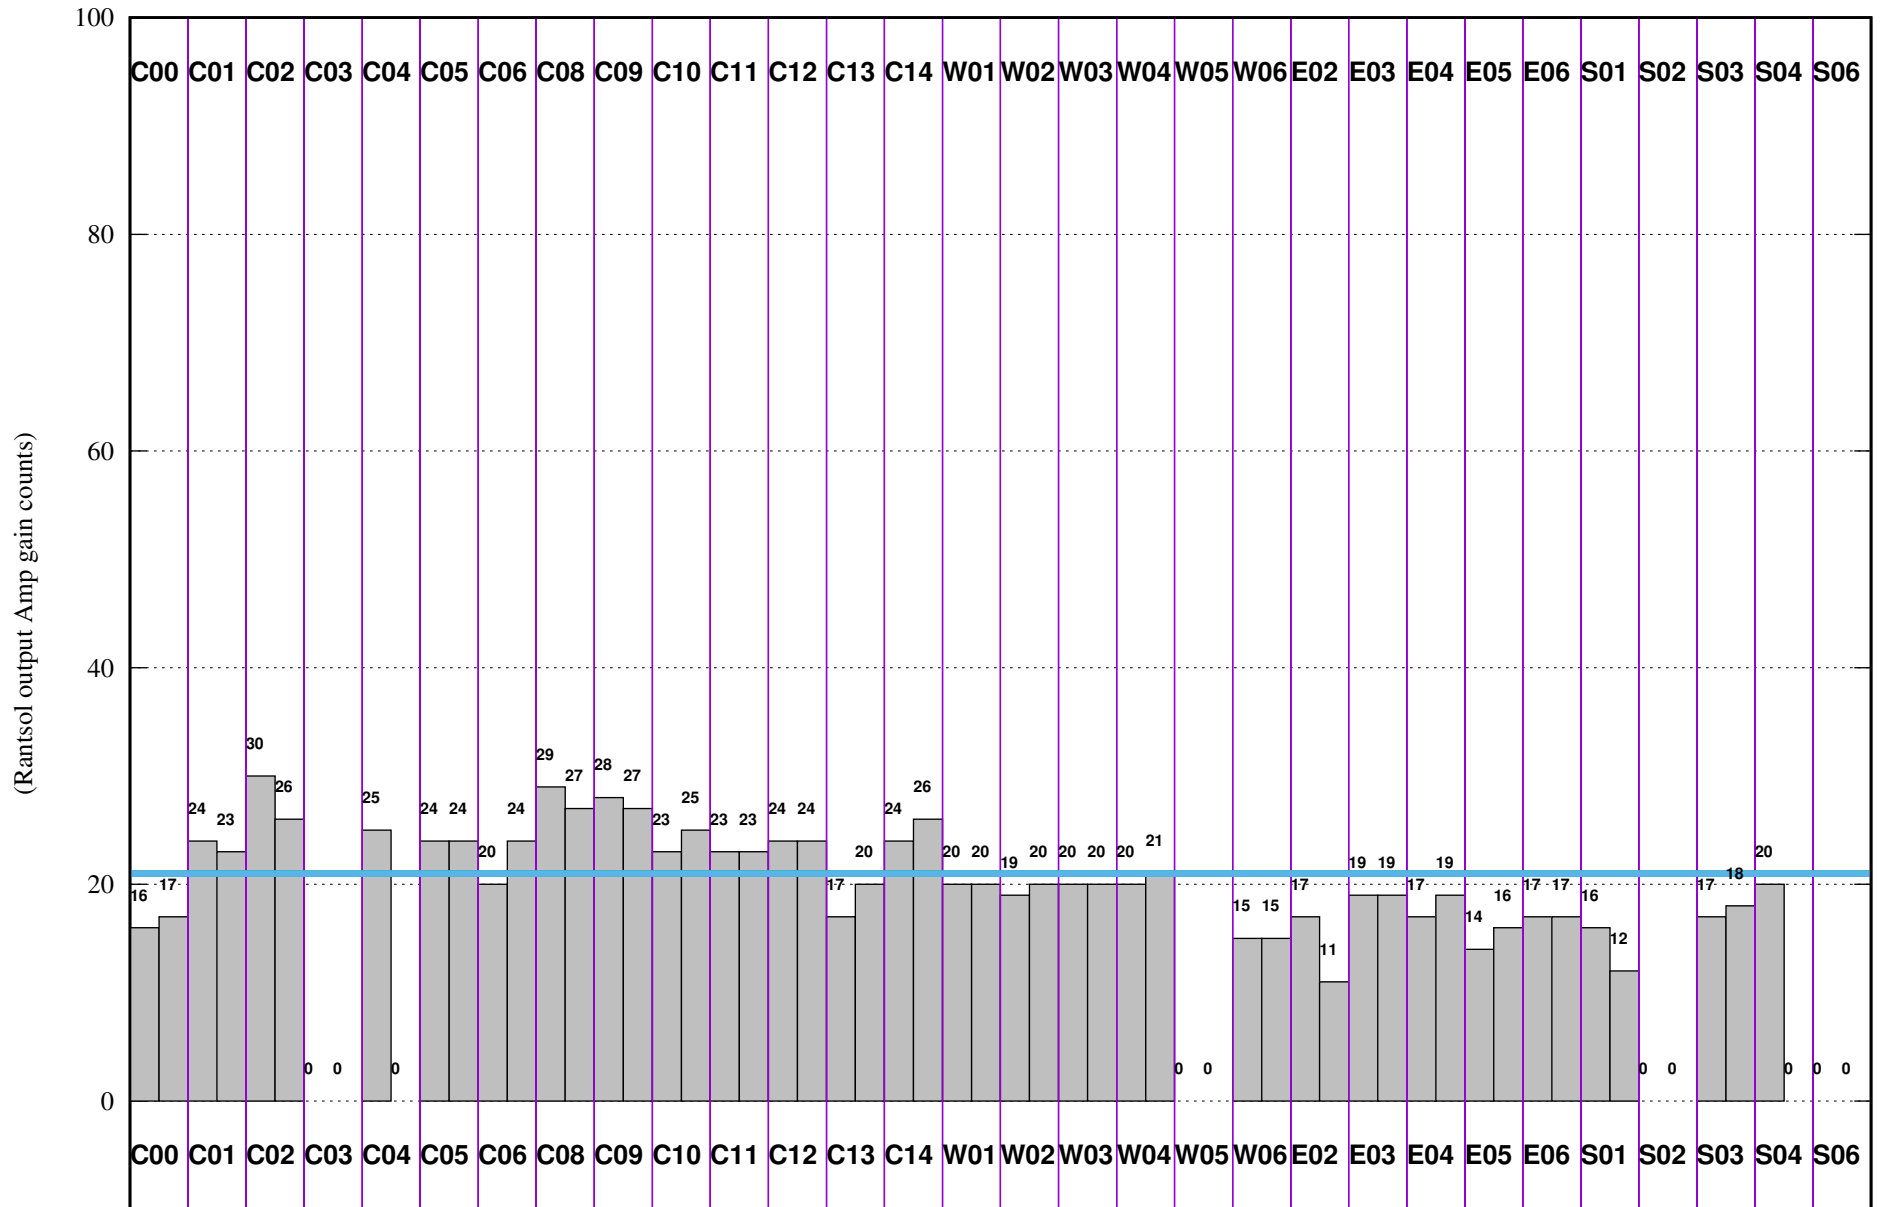

FRINGE STATUS (Rf:156.000,156.000 MHz., LO1:218.000,218.000 MHz., LO4/5:138.000,167.000 MHz.)

(File:/gsbifrddata/18may/40_97_18may2021_gsb.lta, scan:2, chan:156, Src:3C286, Date:18May2021 19:46:05)