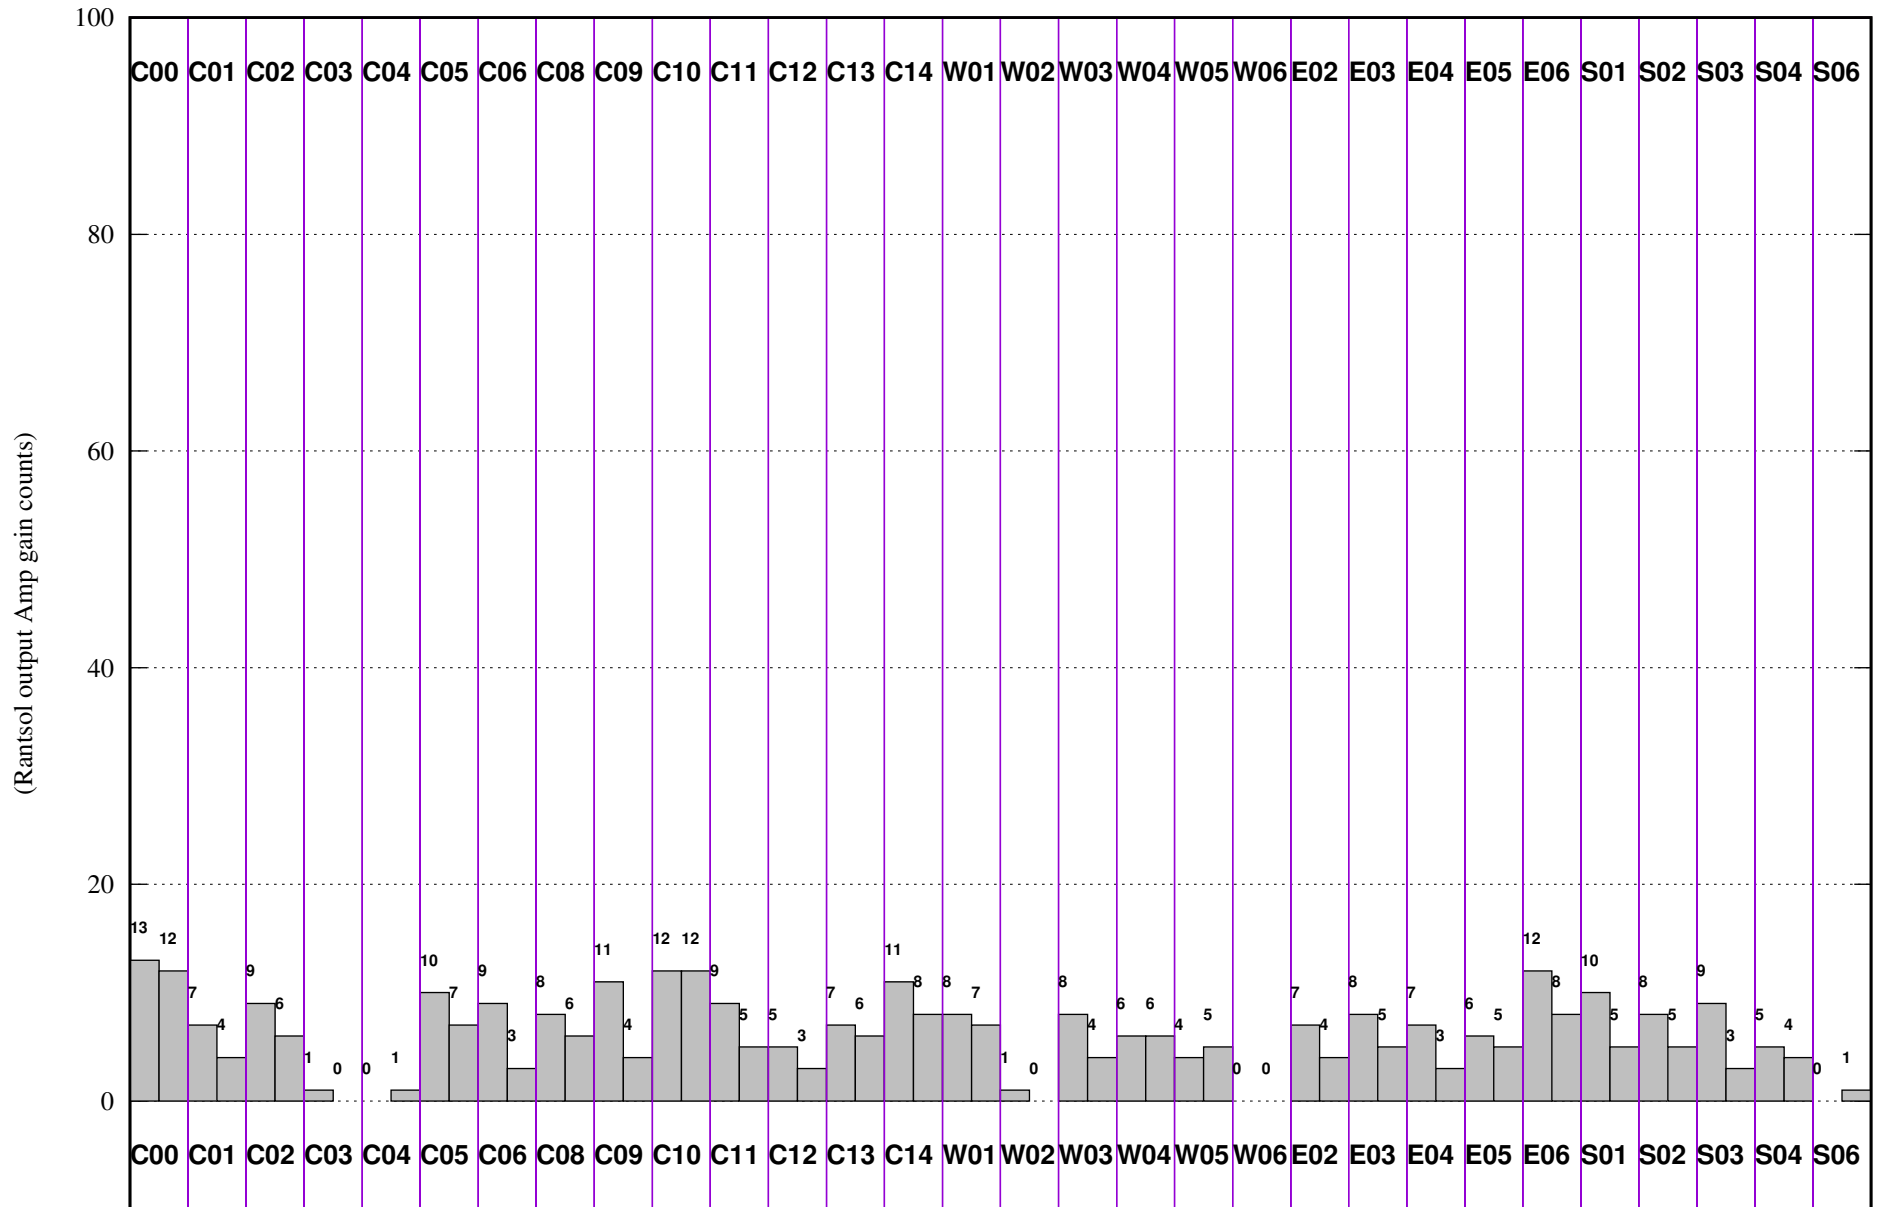

FRINGE STATUS (Rf:1371.000,1371.000 MHz., LO1:1320.000,1320.000 MHz., LO4/5:149.000,156.000 MHz.)

( File:/gsbifrddata/19feb/tst2319\_9feb2021\_sb.lta, scan:0, chan:150, Src:3C48E0, Date:19Feb2021 13:06:22)