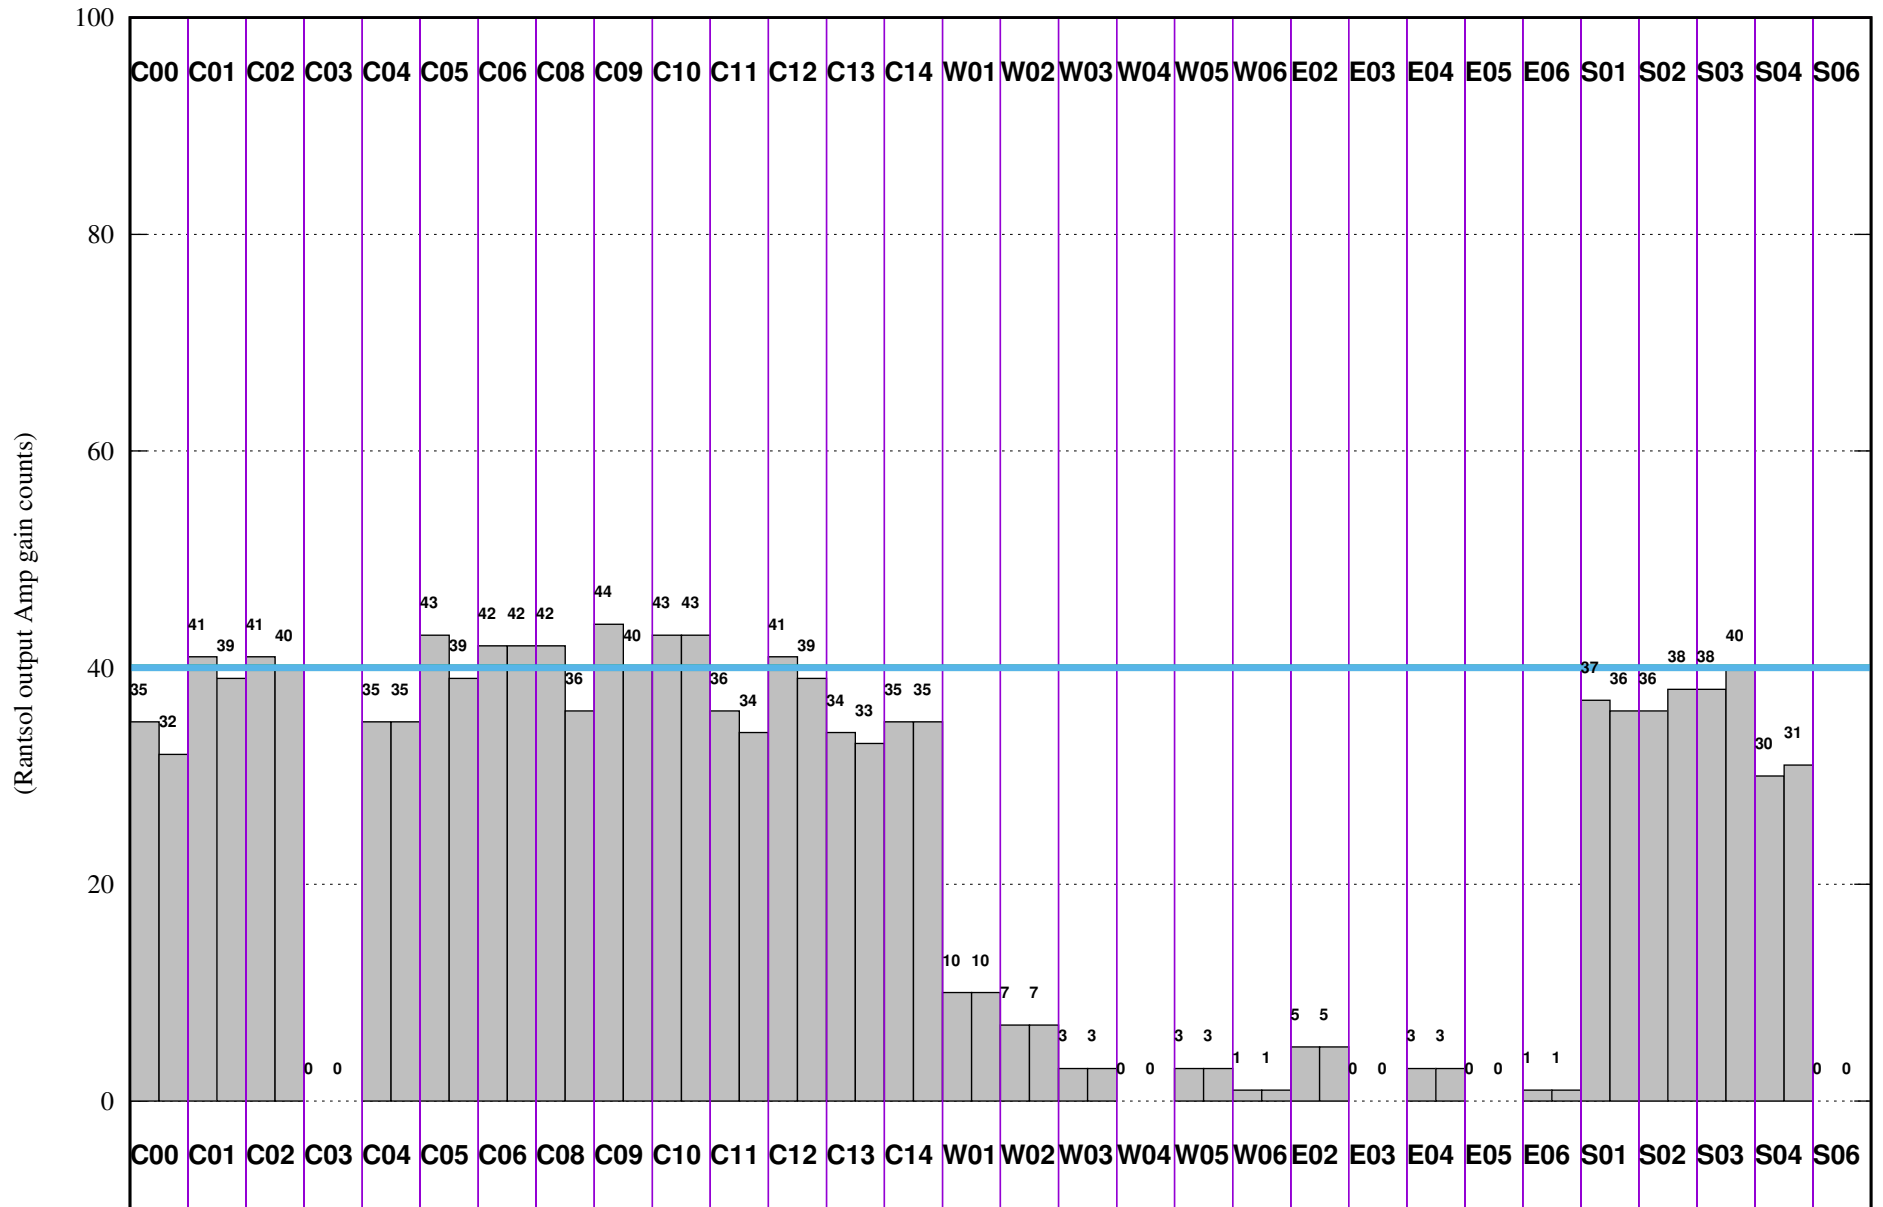

FRINGE STATUS (Rf:306.000,306.000 MHz., LO1:255.000,255.000 MHz., LO4/5:149.000,156.000 MHz.)

(File:/gsbifrddata/19feb/3907719feb21_gsb.lta, scan:0, chan:150, Src:3C147, Date:19Feb2021 19:56:15)