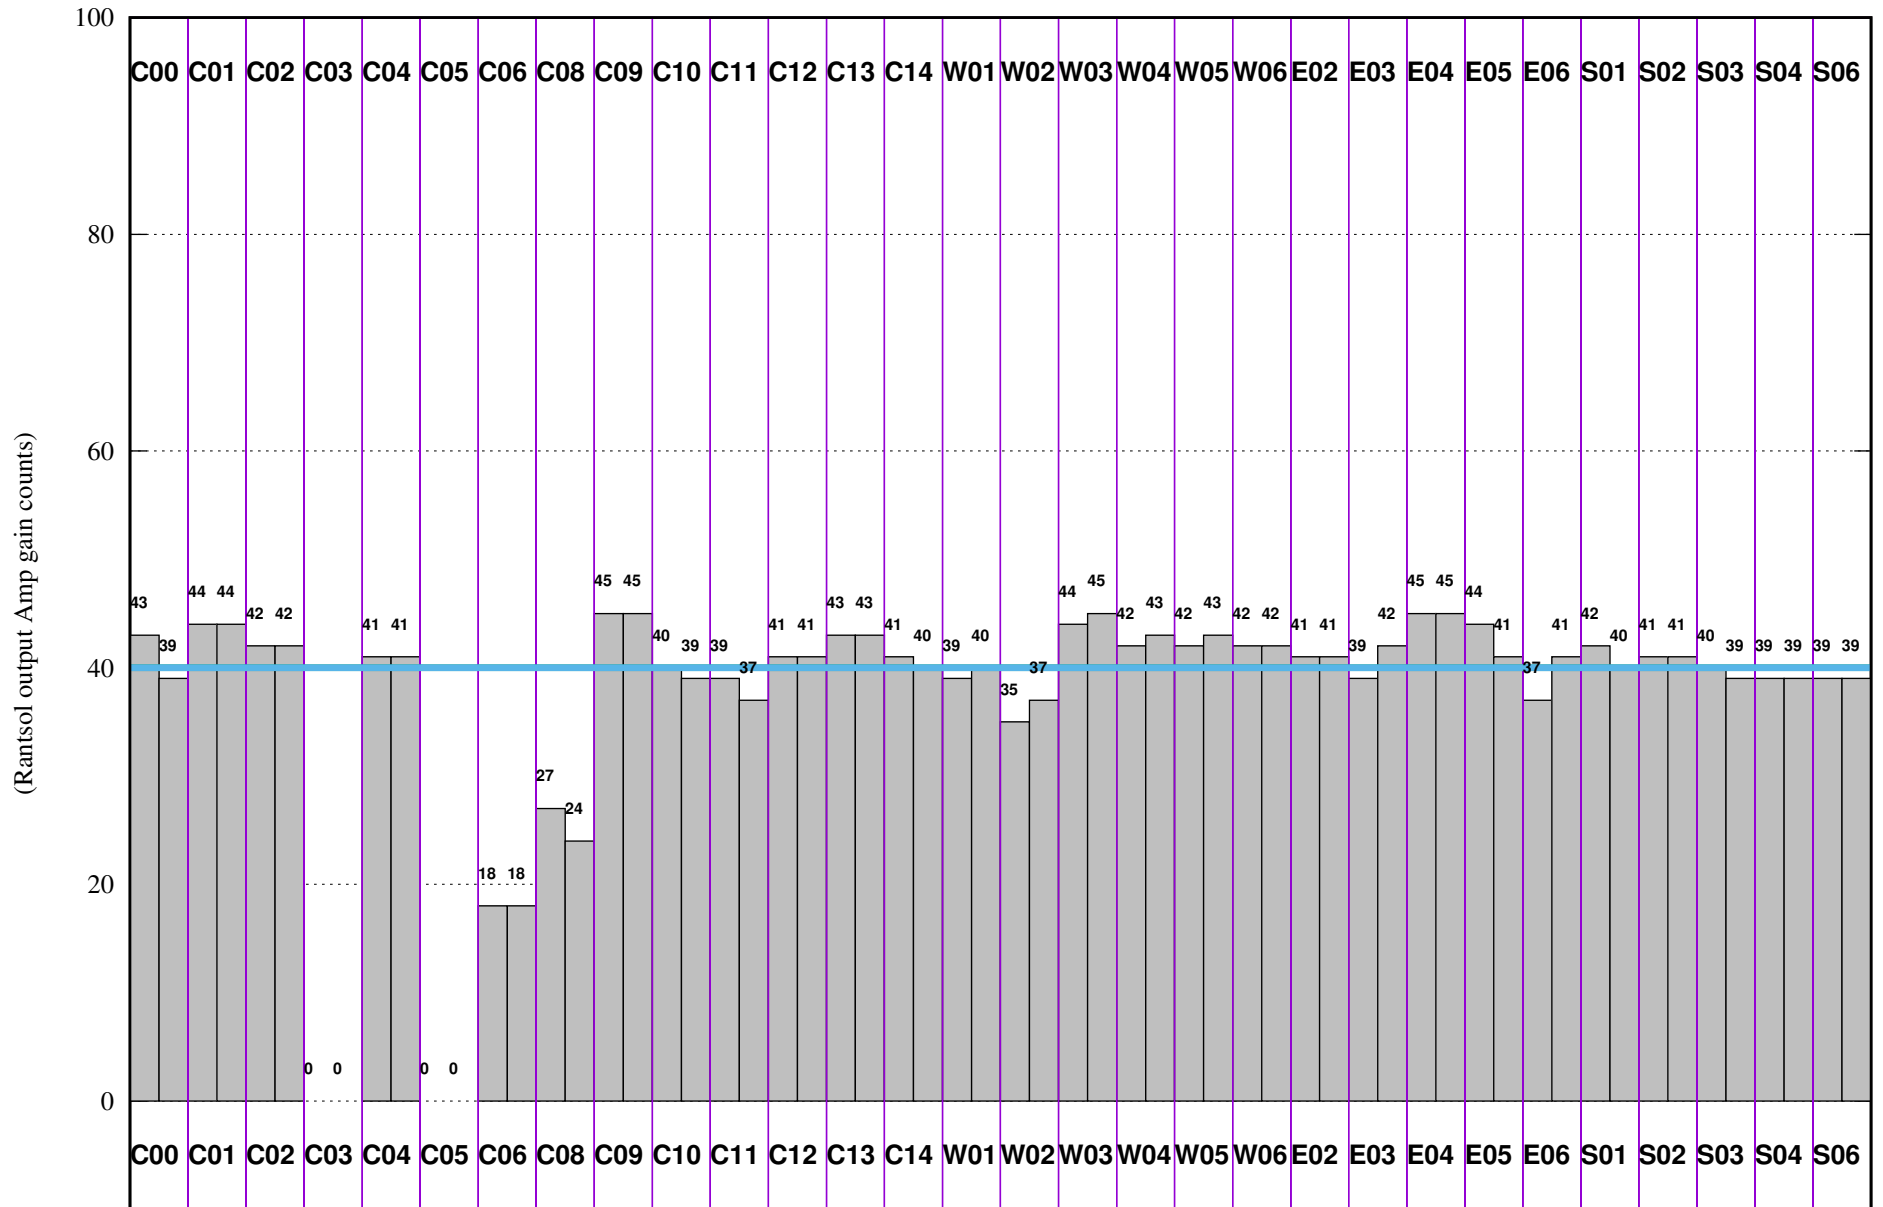

FRINGE STATUS (Rf:306.000,306.000 MHz., LO1:255.000,255.000 MHz., LO4/5:149.000,156.000 MHz.)

(File:/gsbifrddata1/19jul/40_102_19jul2021_g.sb.lta, scan:0, chan:150, Src:3C147, Date:19Jul2021 12:01:46)