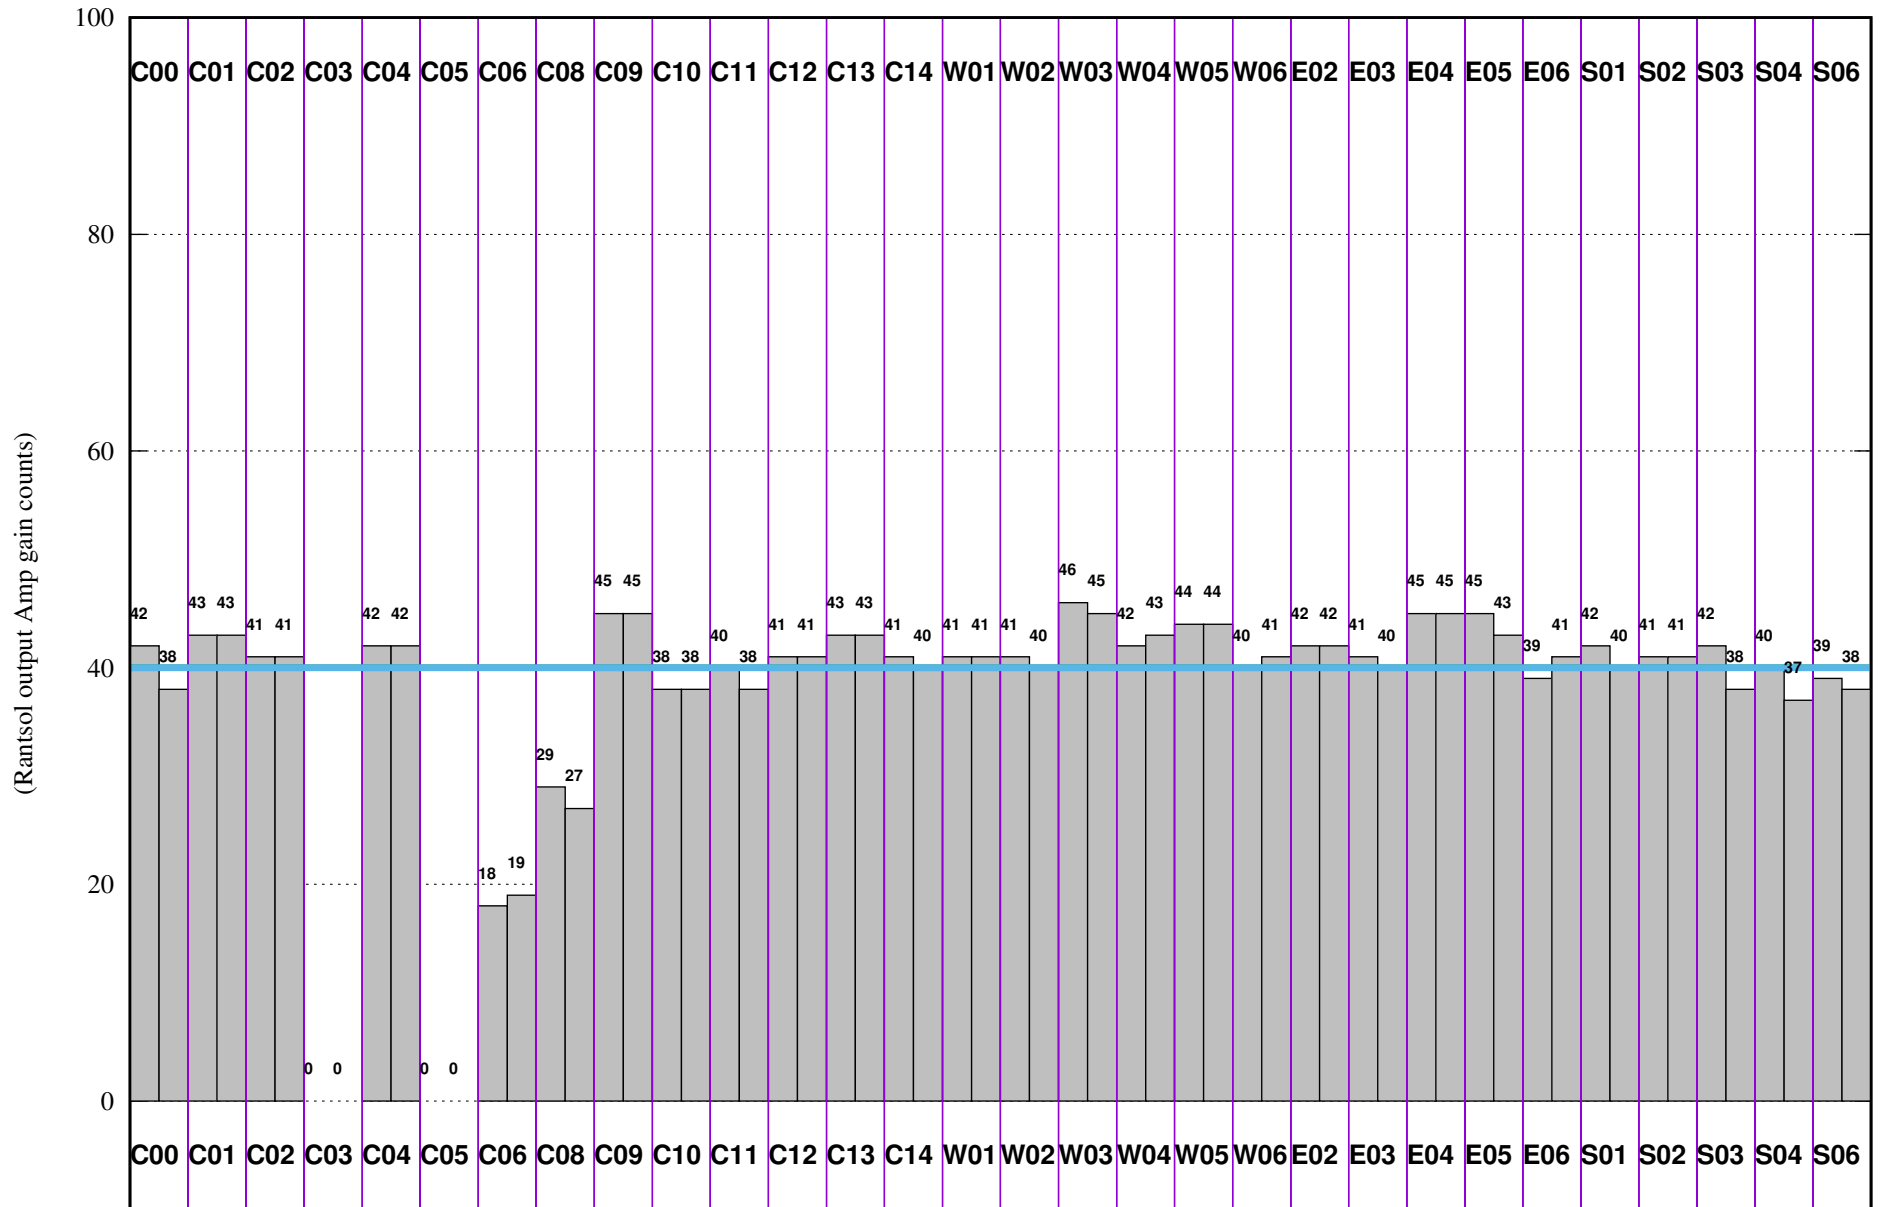

FRINGE STATUS (Rf:306.000,306.000 MHz., LO1:255.000,255.000 MHz., LO4/5:149.000,156.000 MHz.)

(File:/gsbifrddata1/19jul/40_102_19jul2021_g.sb.lta, scan:2, chan:150, Src:3C147, Date:19Jul2021 12:32:29)