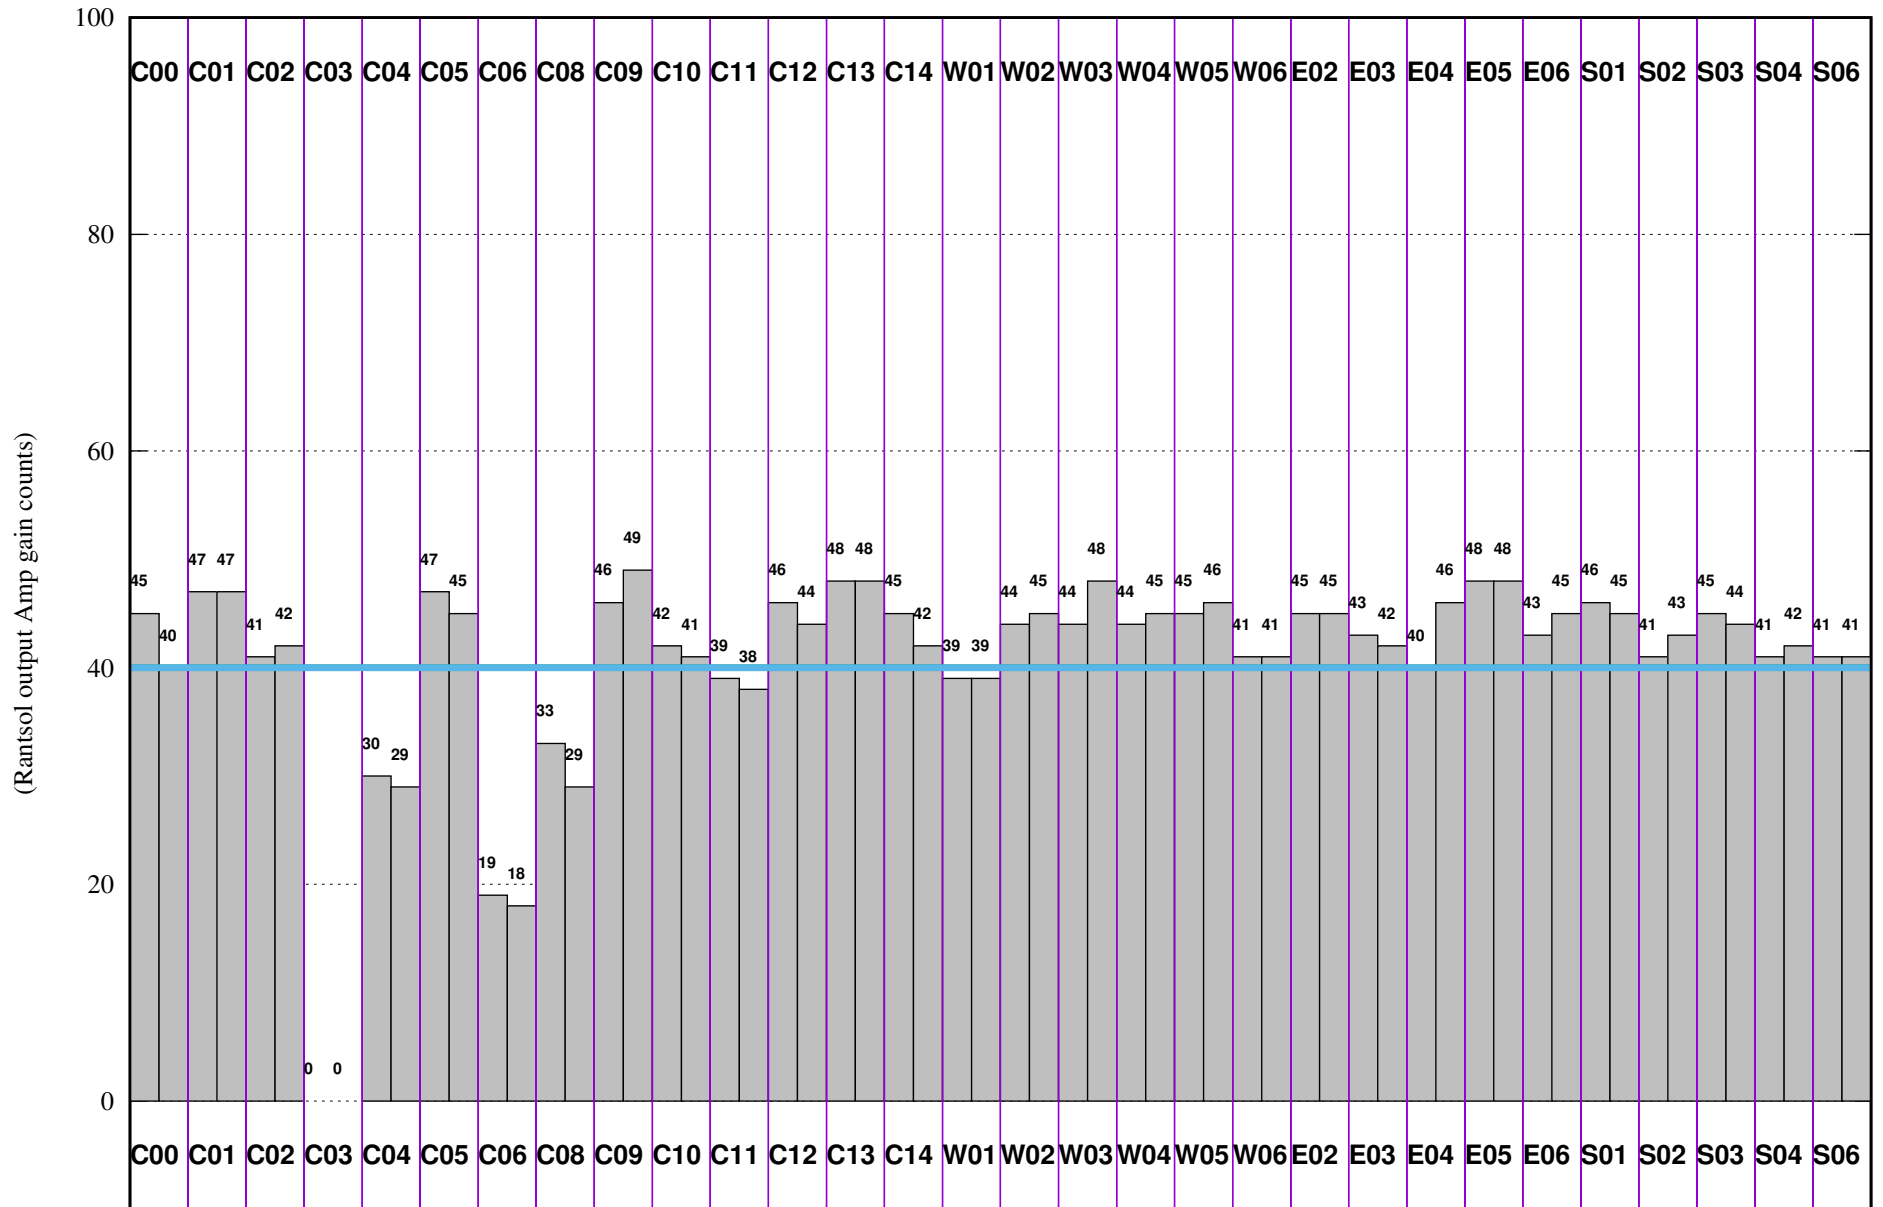

FRINGE STATUS (Rf:306.000,306.000 MHz., LO1:255.000,255.000 MHz., LO4/5:149.000,156.000 MHz.)

( File:/gsbifdata1/19jul/40\_58\_19jul2021\_g.sb.lta, scan:0, chan:150, Src:3C286, Date:19Jul2021 20:41:46)