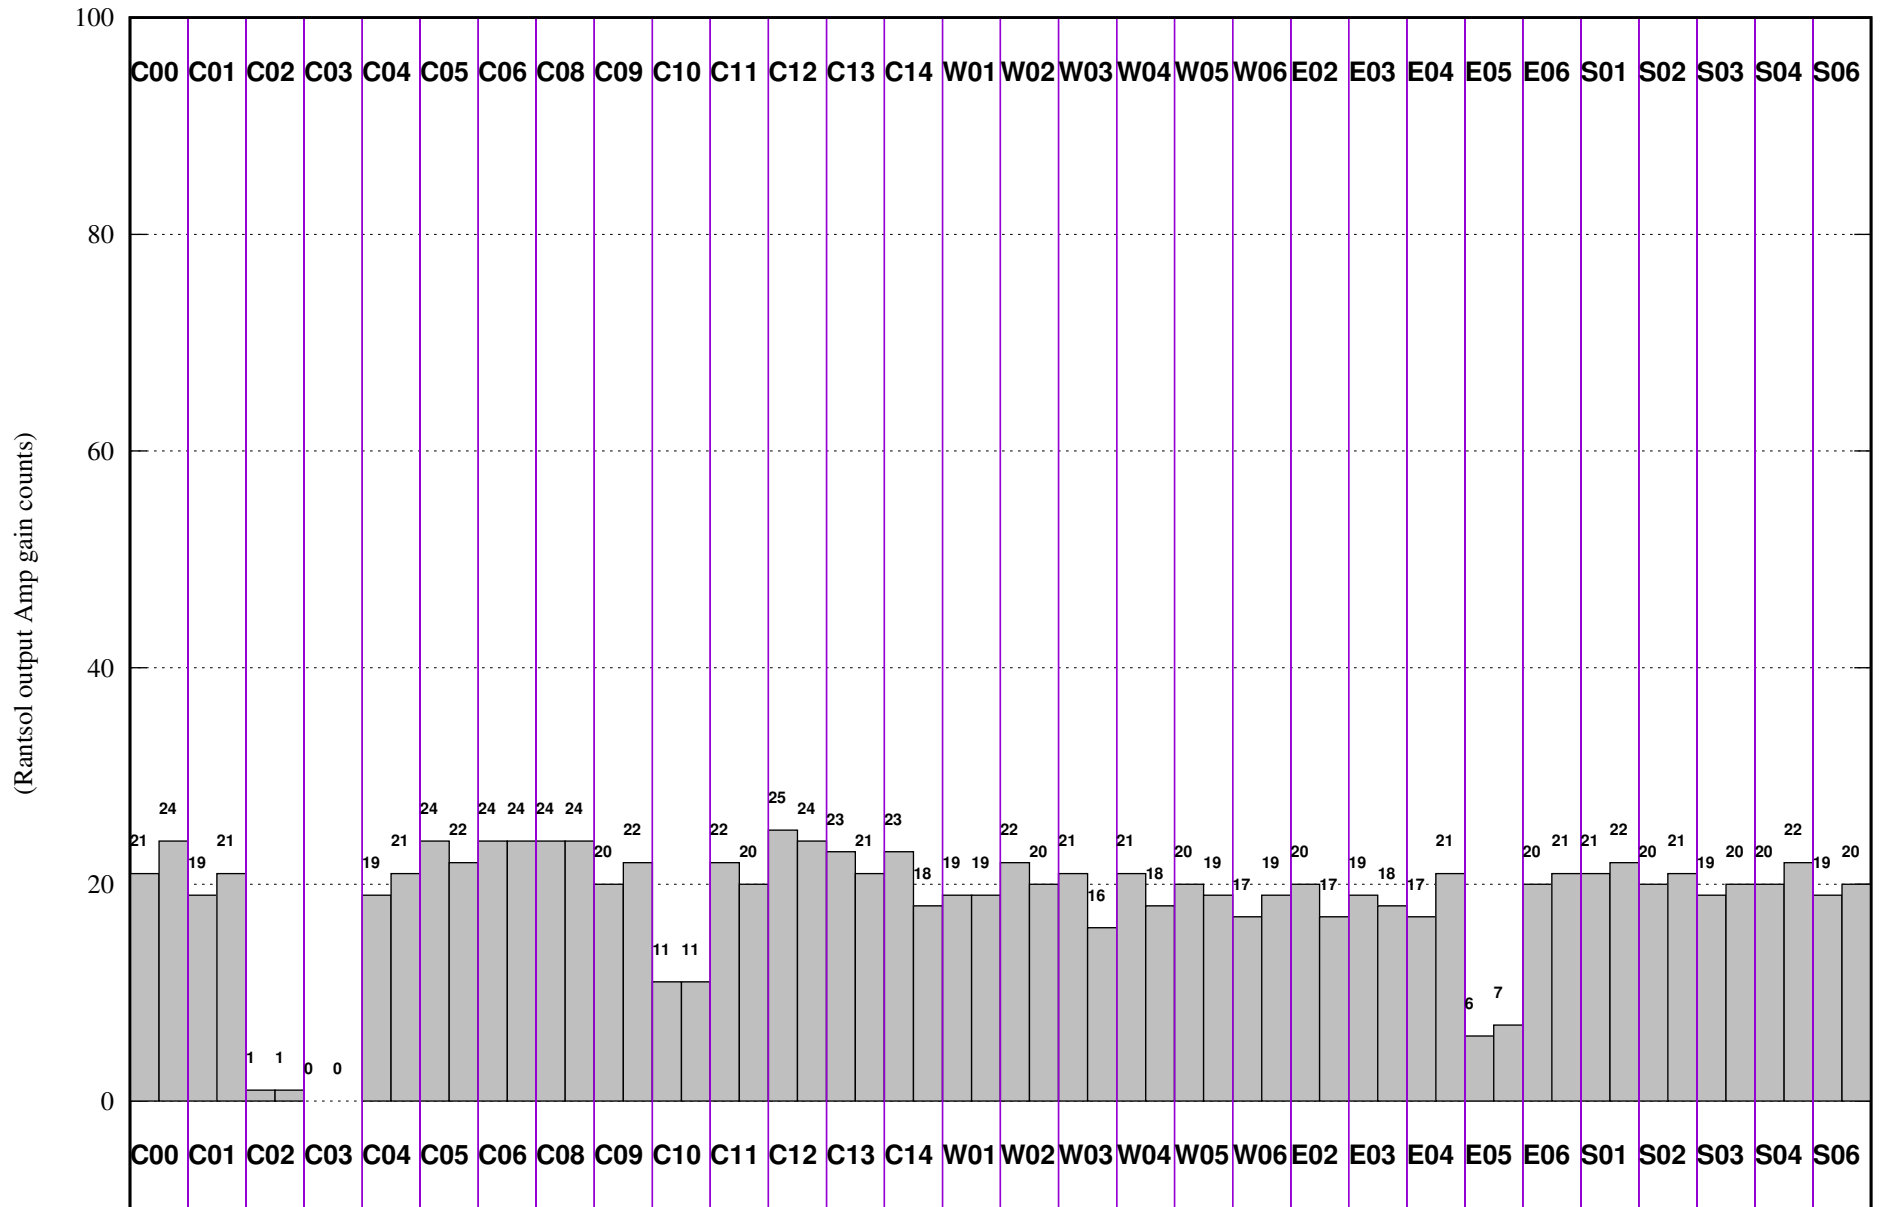

FRINGE STATUS (Rf:166.000,166.000 MHz., LO1:228.000,228.000 MHz., LO4/5:138.000,167.000 MHz.)

(File:/gsbifrddata1/19jun/test_19jun21.lta, scan:0, chan:150, Src:3C138, Date:19Jun2021 08:16:32)