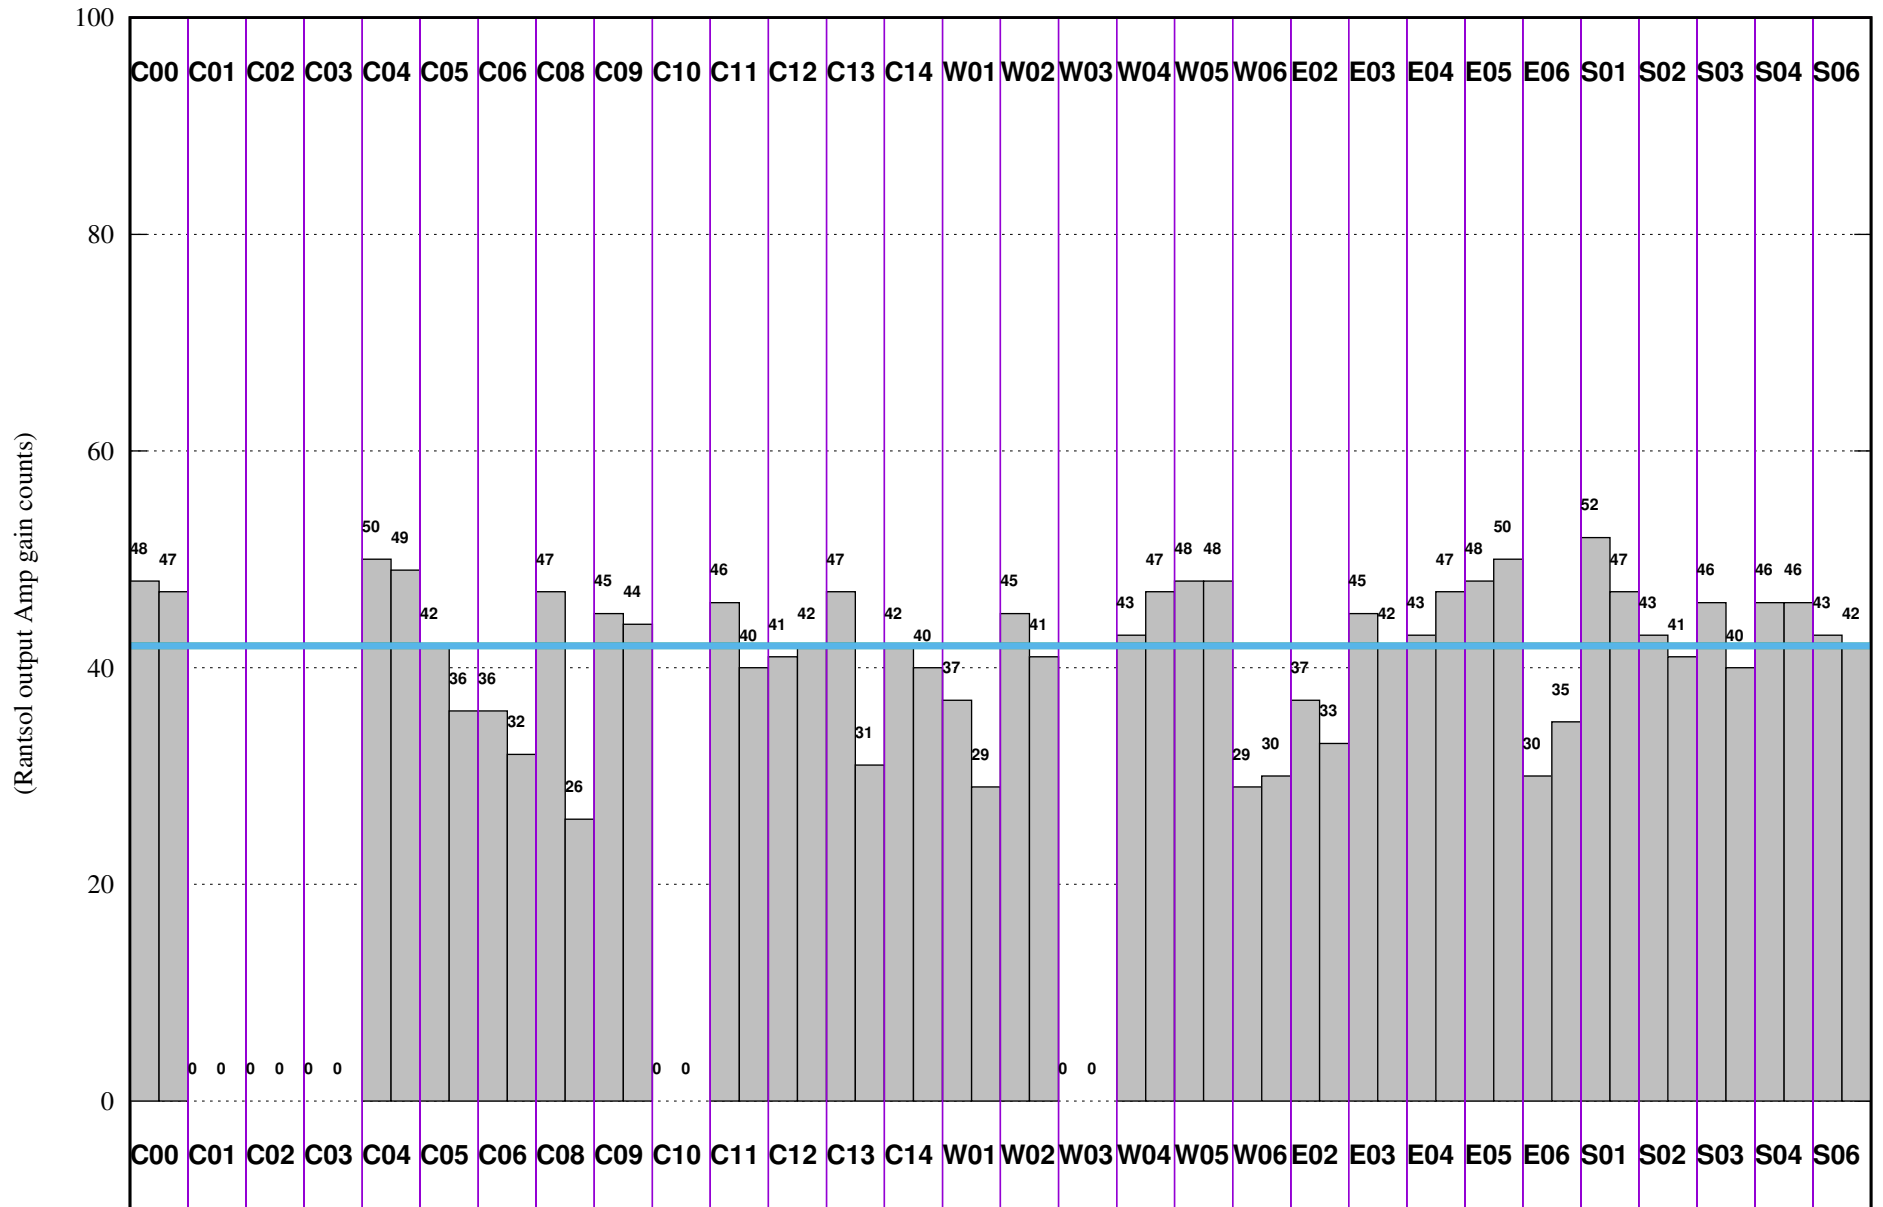

FRINGE STATUS (Rf:1409.000,1409.000 MHz., LO1:1460.000,1460.000 MHz., LO4/5:149.000,156.000 MHz.)

(File:/gsbifrddata1/19mar/3907819mar2021_gsb_5.lta, scan:0, chan:150, Src:3C286, Date:19Mar2021 06:20:38)