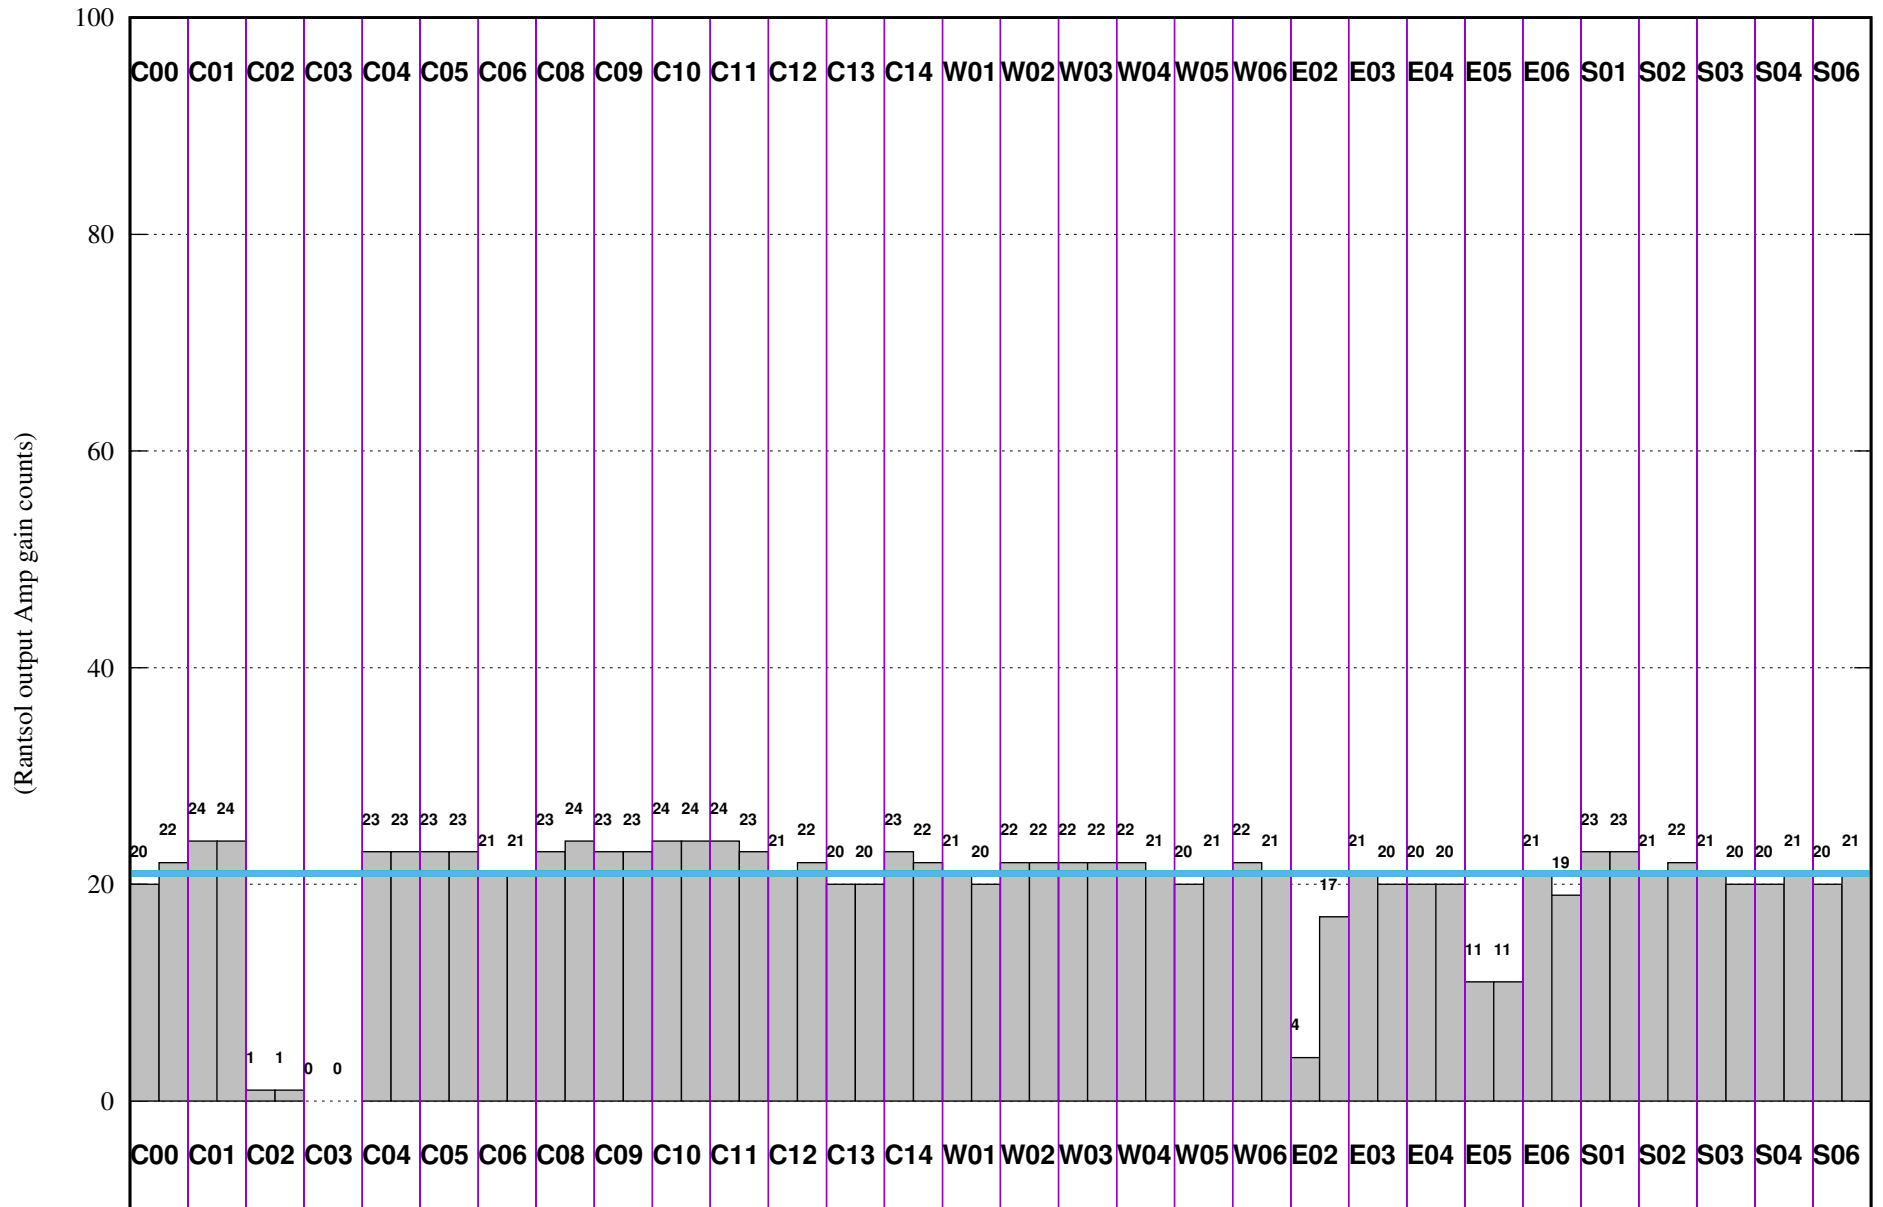

FRINGE STATUS (Rf:156.000,156.000 MHz., LO1:218.000,218.000 MHz., LO4/5:138.000,167.000 MHz.)

(File:/gsbifrddata1/19mar/3908_19mar2021_gsb.lta, scan:0, chan:150, Src:3C147, Date:19Mar2021 18:38:23)