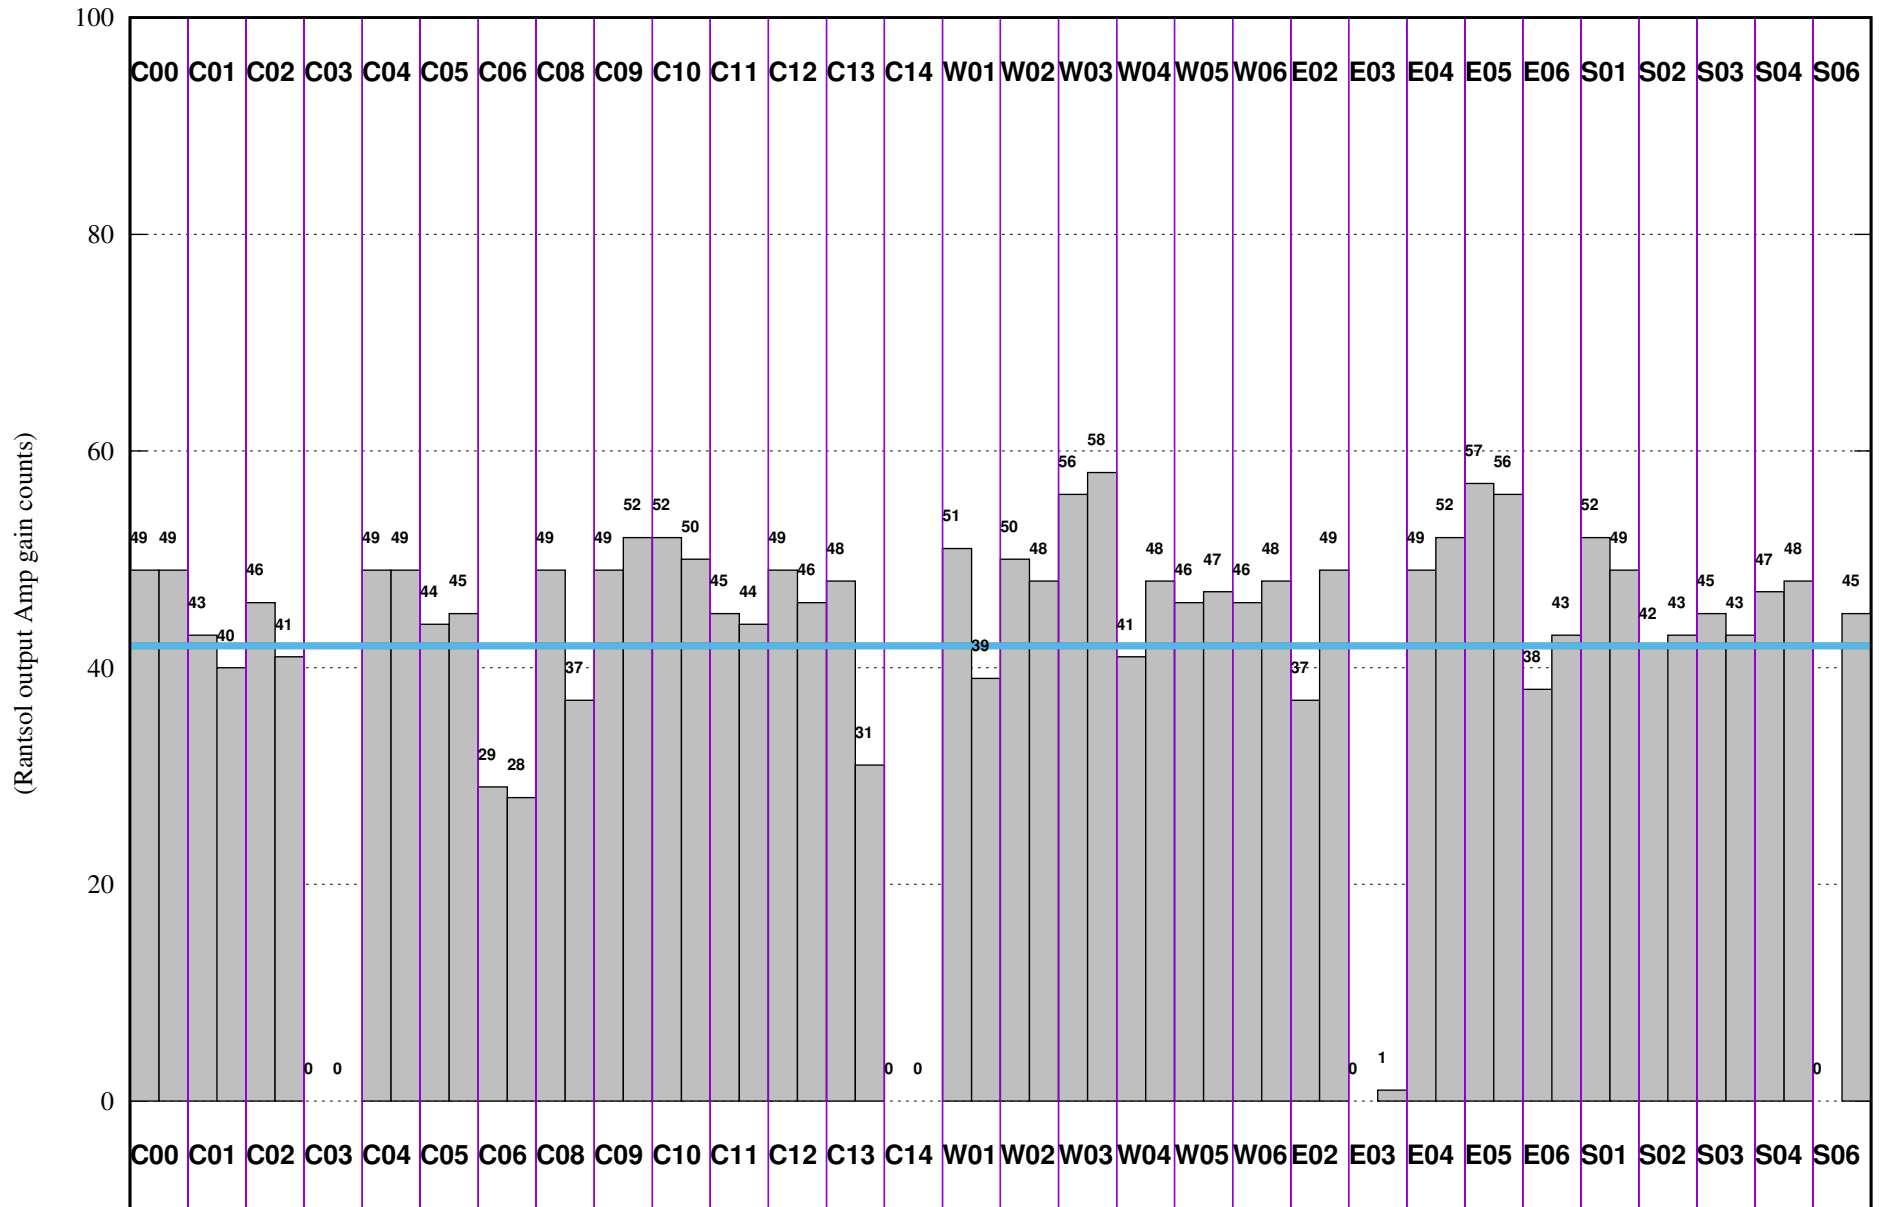

FRINGE STATUS (Rf:1399.000,1399.000 MHz., LO1:1450.000,1450.000 MHz., LO4/5:149.000,156.000 MHz.)

( File:/gsbifrddata1/19may/tst2366\_19may2021\_gsb.lta, scan:0, chan:150, Src:3C48, Date:19May2021 07:29:26)