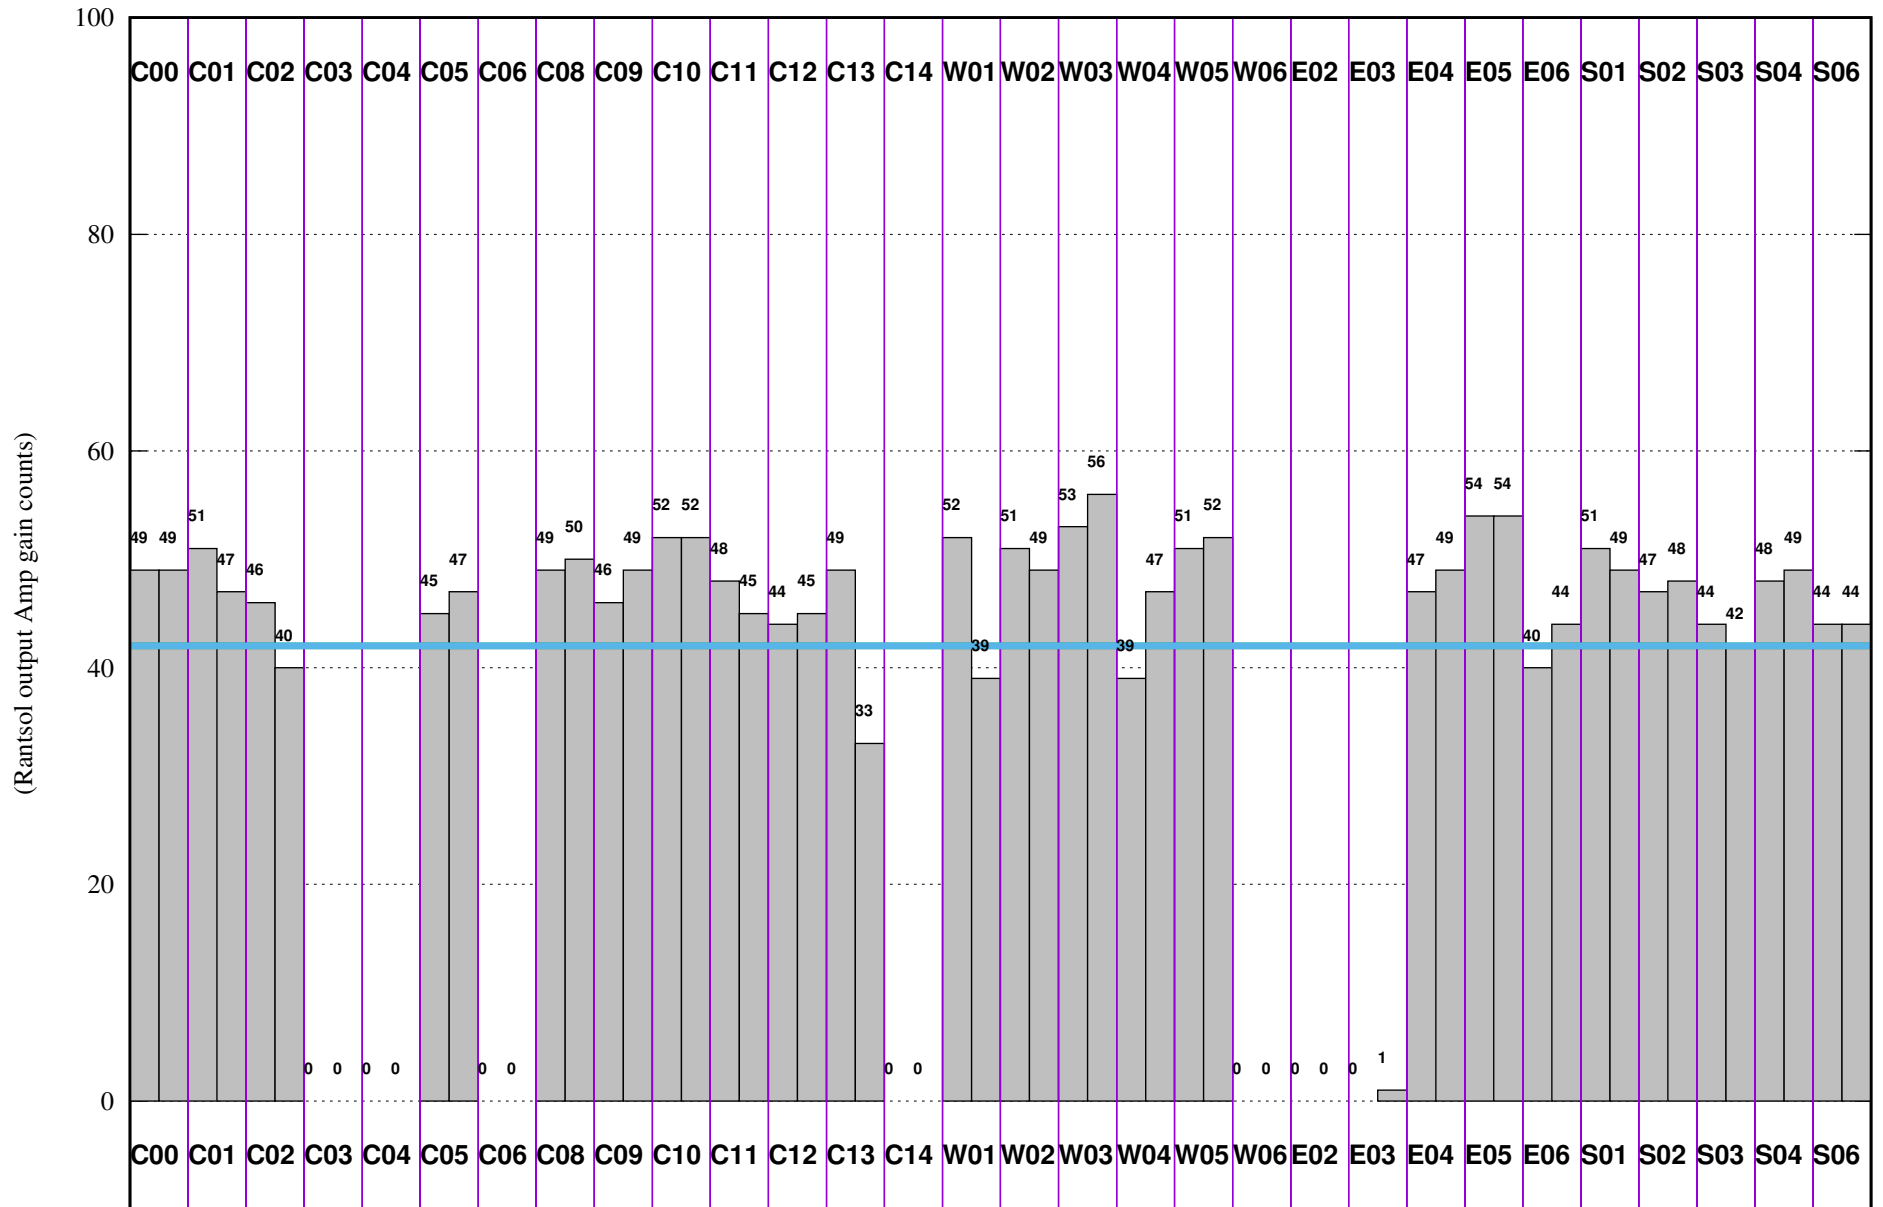

FRINGE STATUS (Rf:1399.000,1399.000 MHz., LO1:1450.000,1450.000 MHz., LO4/5:149.000,156.000 MHz.)

(File:/gsbifrddata1/19may/test_19may2021_sb.lta.1, scan:0, chan:150, Src:3C48, Date:19May2021 11:20:39)