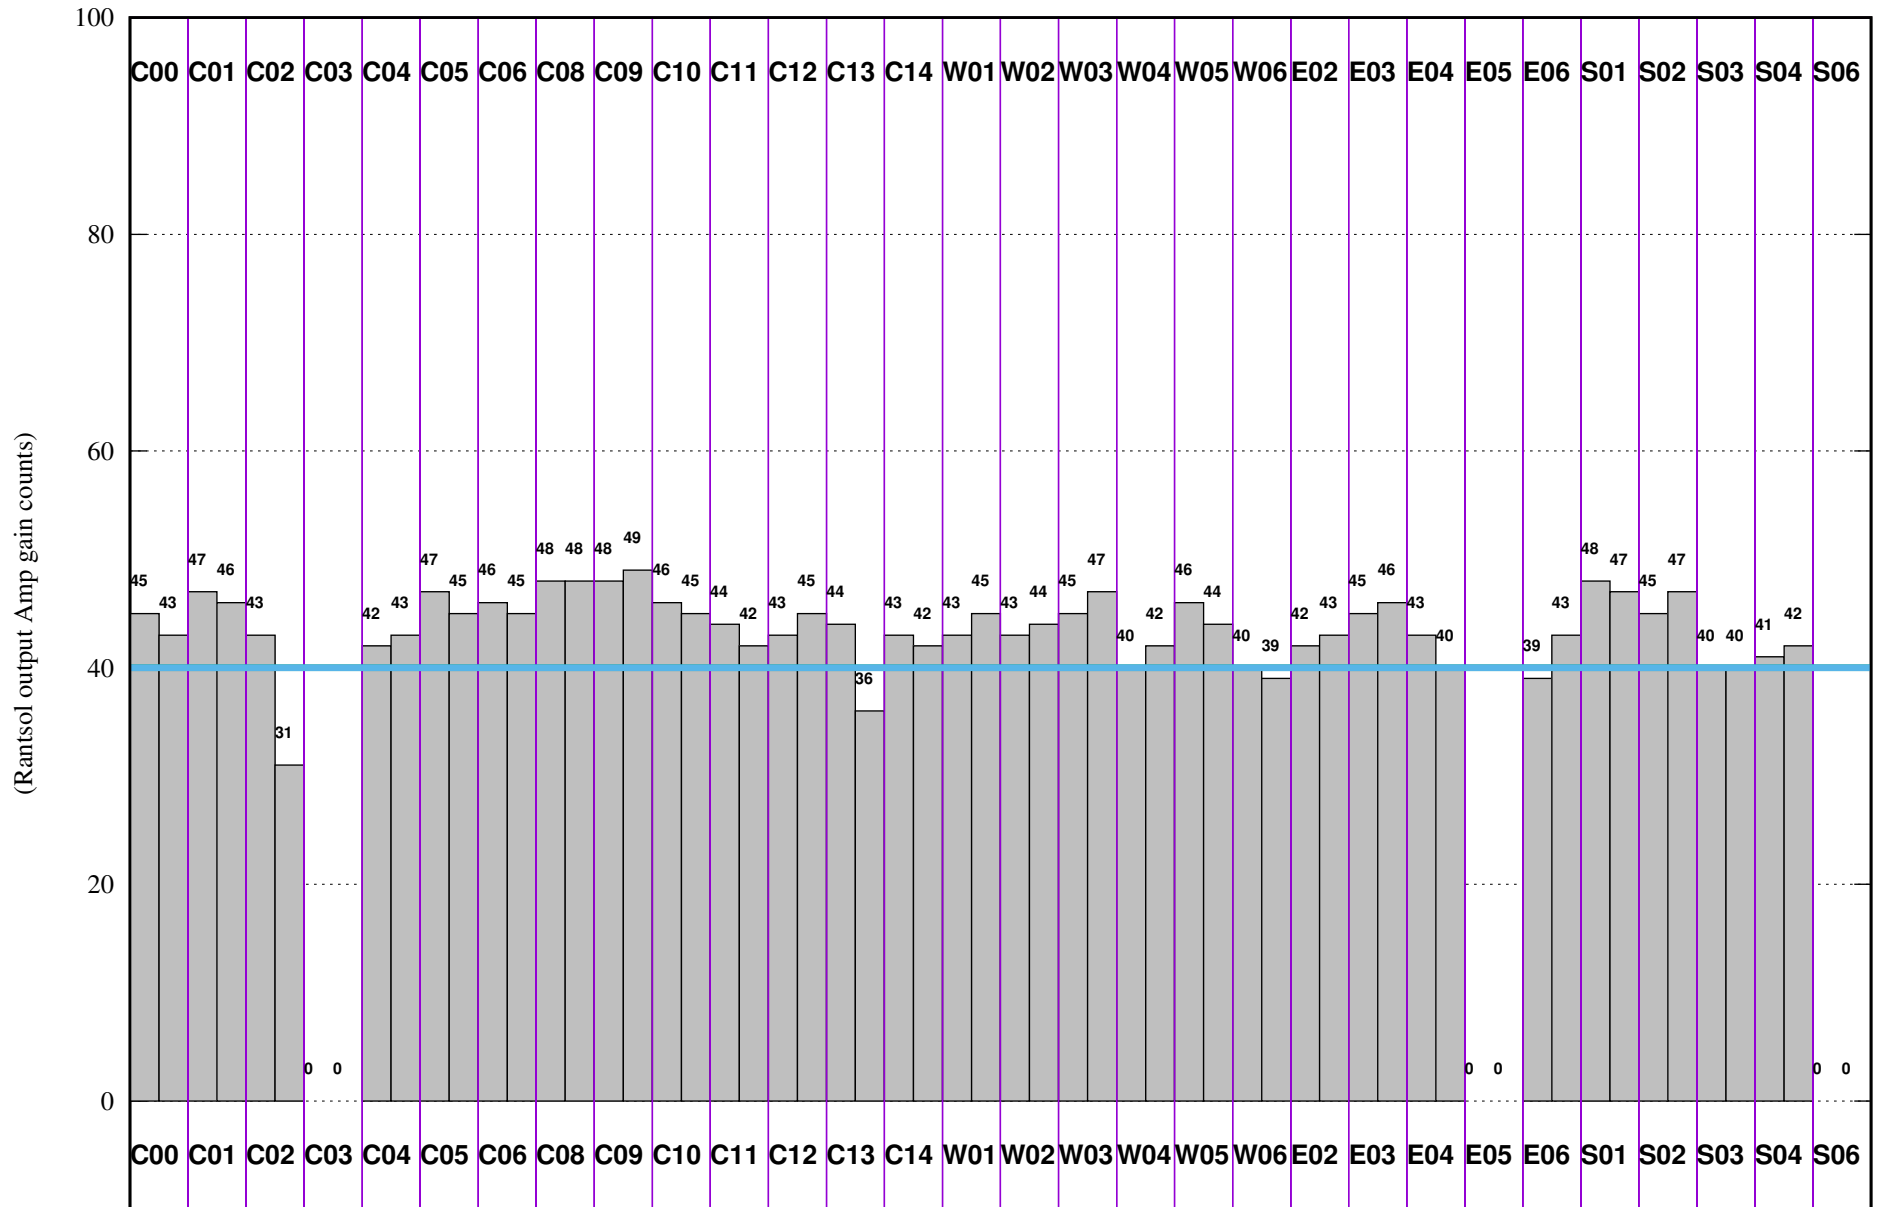

FRINGE STATUS (Rf:306.000,306.000 MHz., LO1:255.000,255.000 MHz., LO4/5:149.000,156.000 MHz.)

(File:/gsbifrddata1/20feb/390320feb2021_gsb.lta, scan:0, chan:150, Src:3C286, Date:20Feb2021 02:26:09)