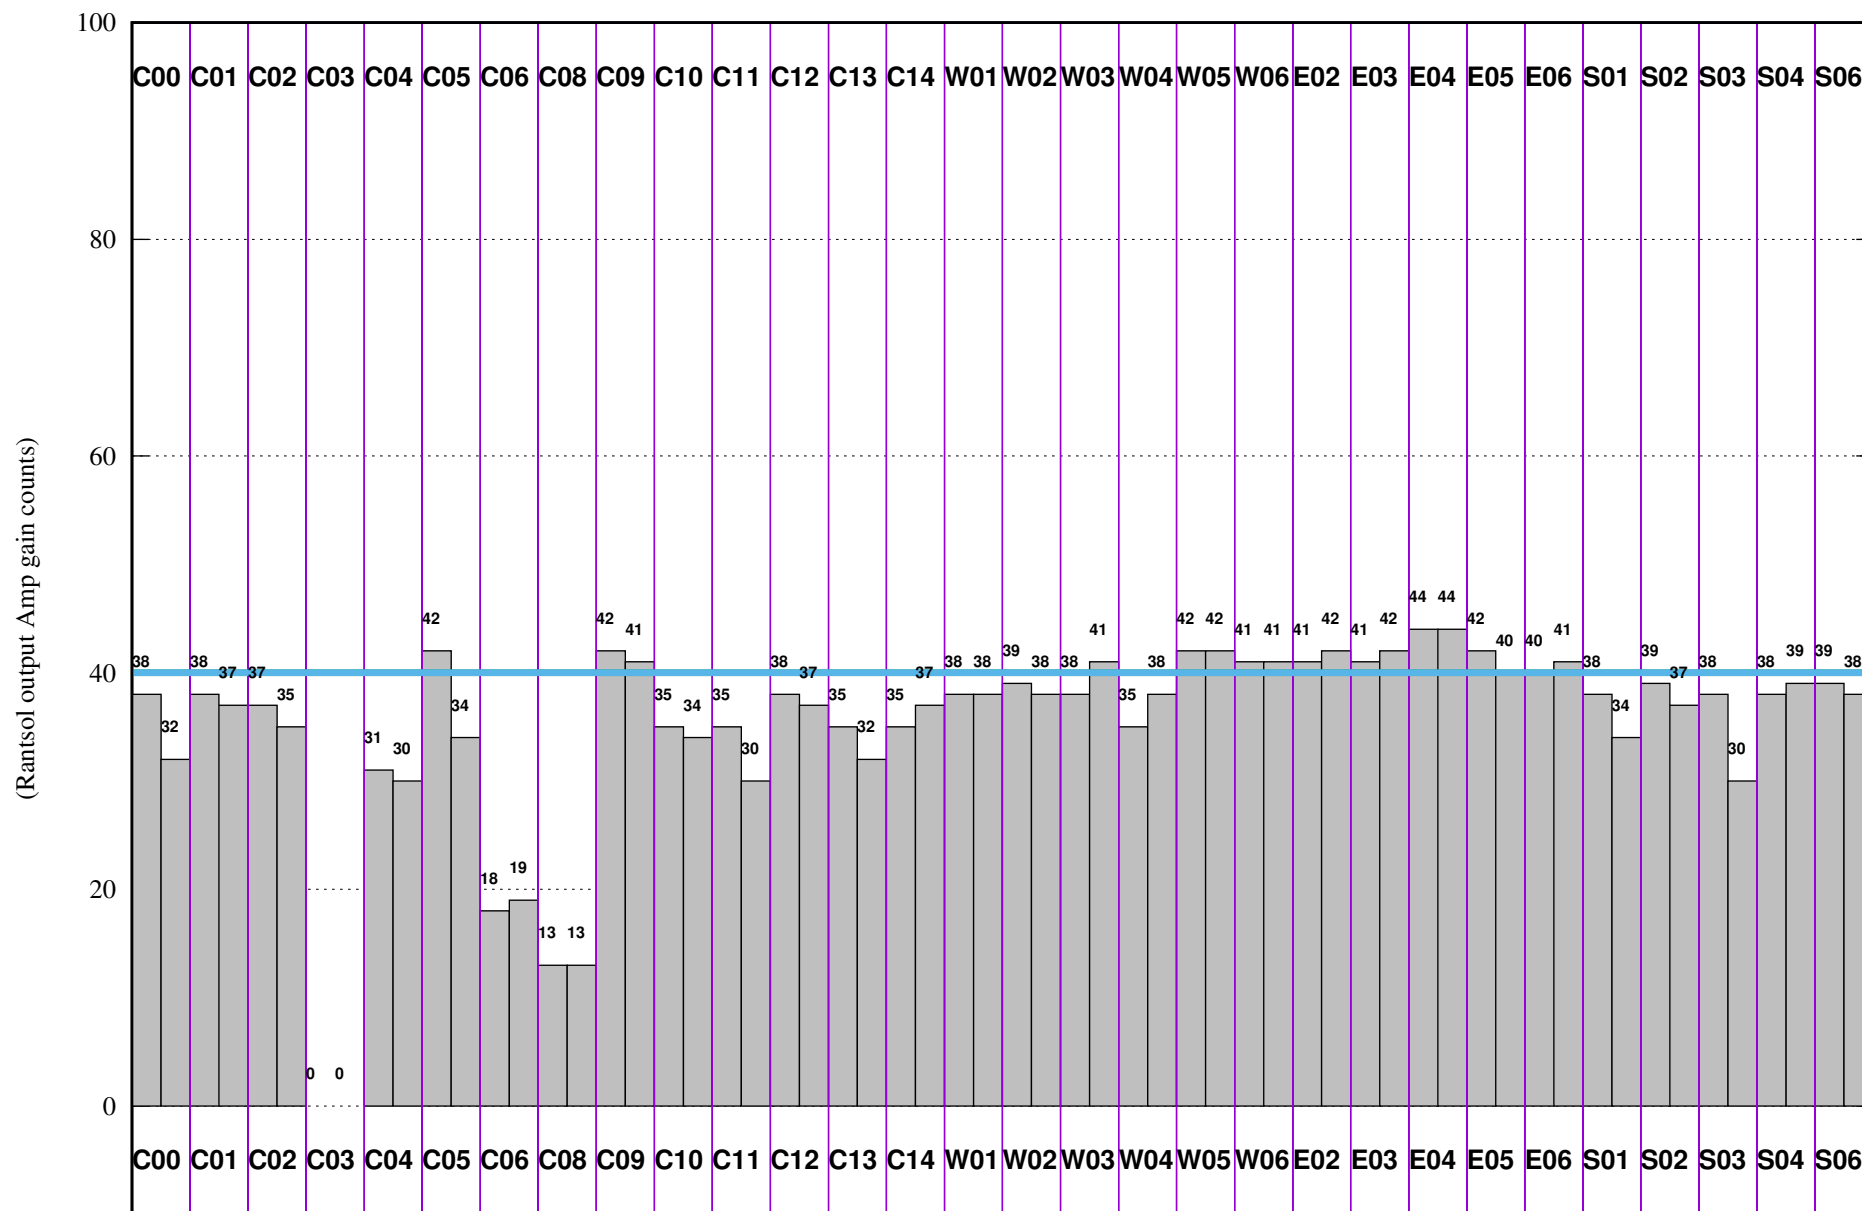

FRINGE STATUS (Rf:306.000,306.000 MHz., LO1:255.000,255.000 MHz., LO4/5:149.000,156.000 MHz.)

(File:/gsbifdata1/20jul/40_75_20jul2021_gsb.lta, scan:0, chan:150, Src:3C147, Date:20Jul2021 09:50:59)