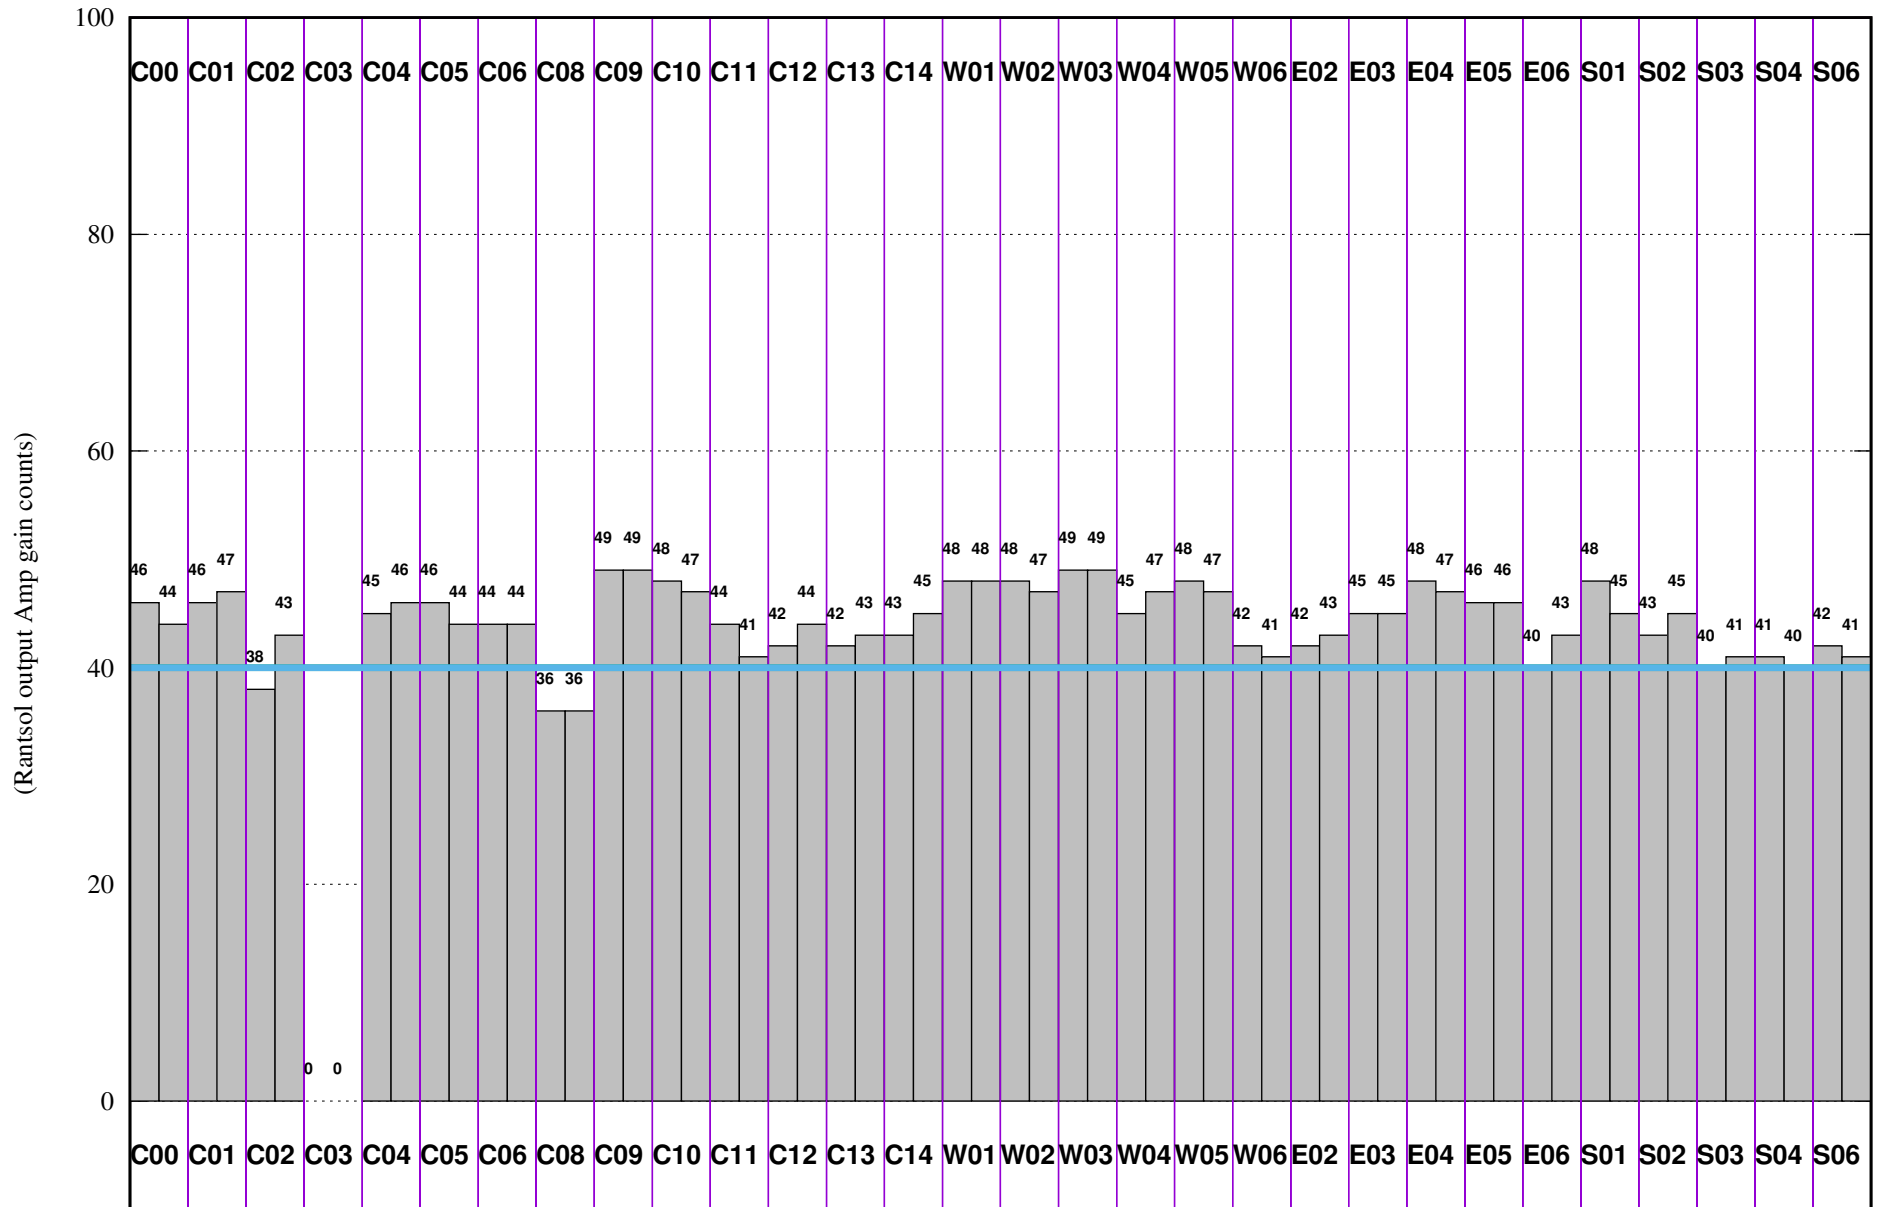

FRINGE STATUS (Rf:306.000,306.000 MHz., LO1:255.000,255.000 MHz., LO4/5:149.000,156.000 MHz.)

(File:/gsbifrd1/20mar/39_08_20mar2021_gsb.lta, scan:0, chan:150, Src:3C286, Date:20Mar2021 00:04:29)