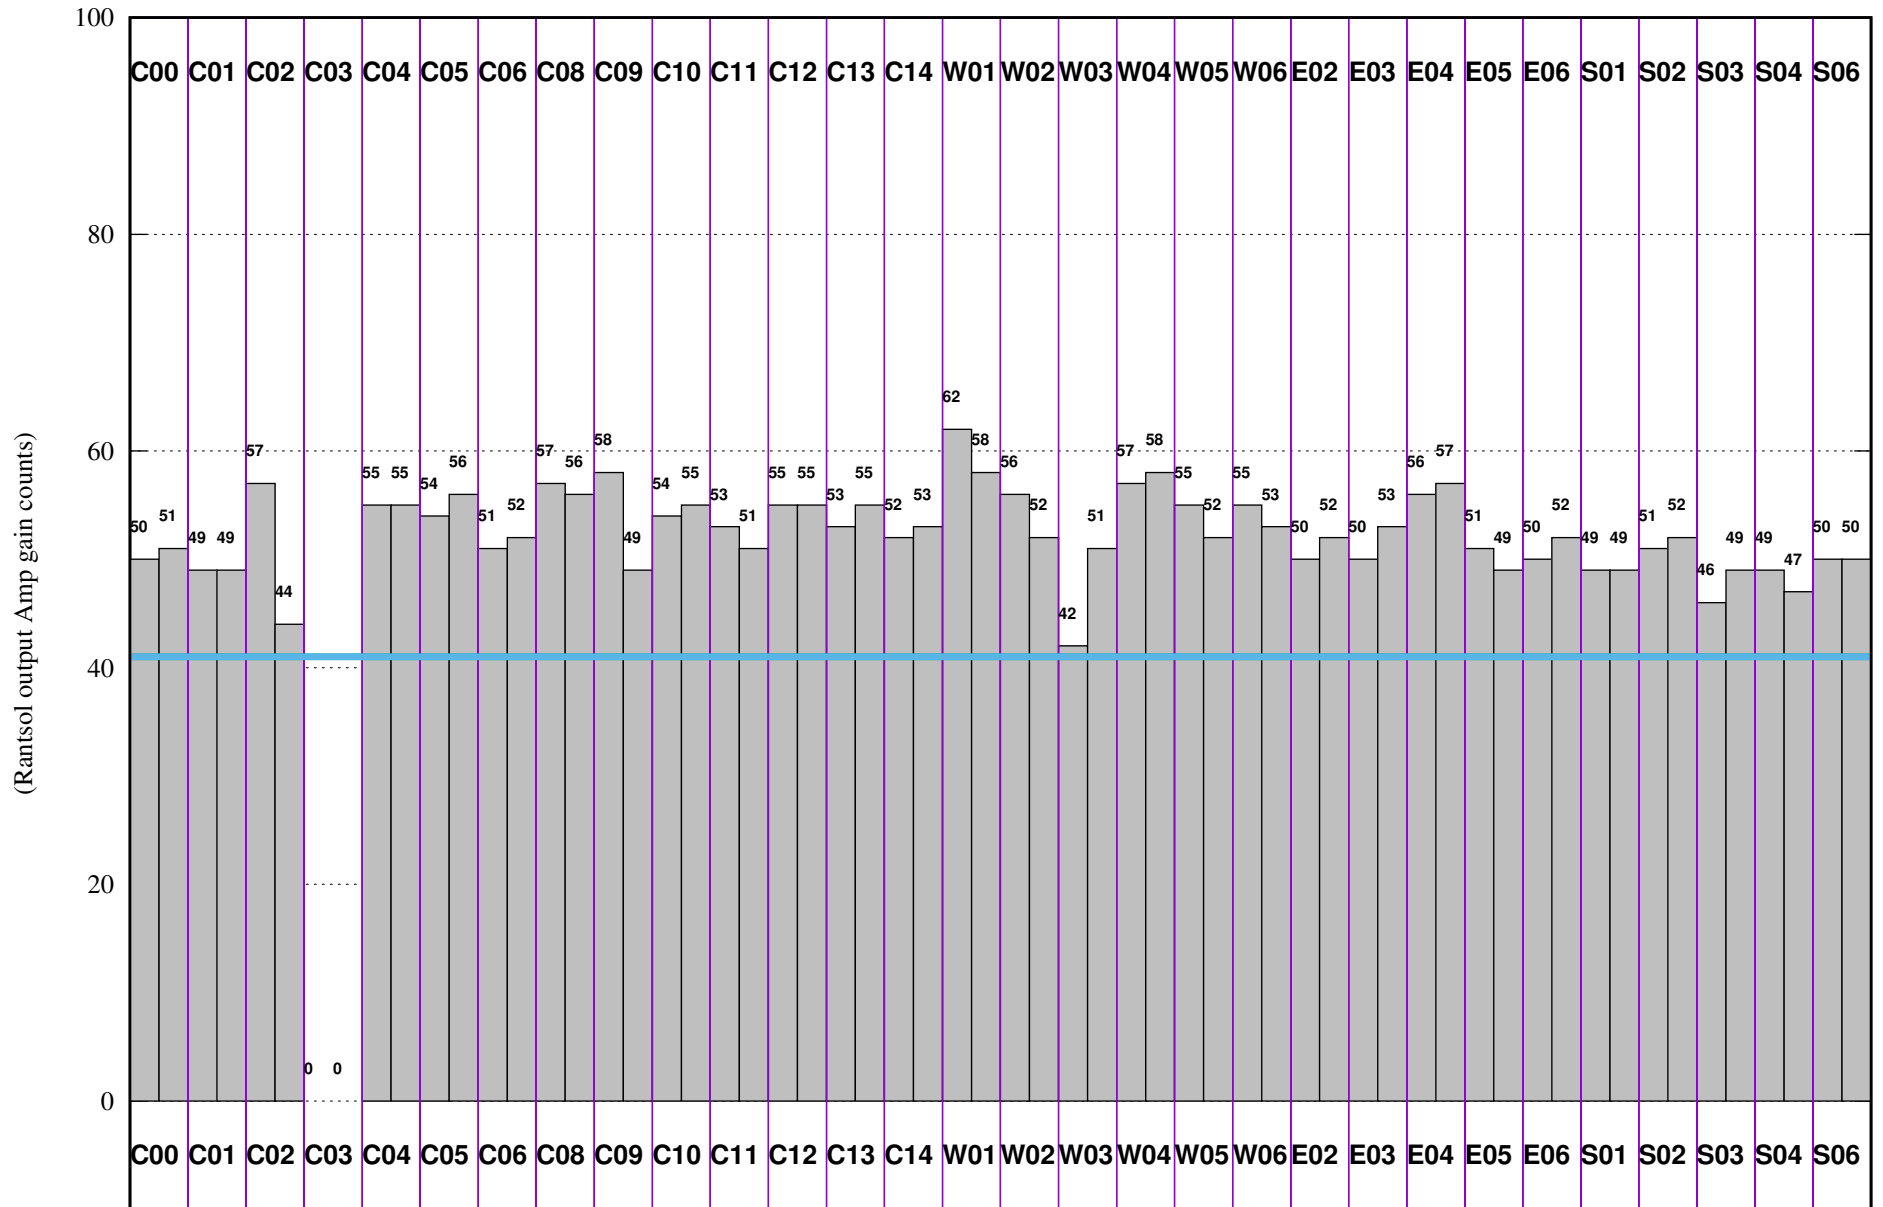

FRINGE STATUS (Rf:591.000,591.000 MHz., LO1:540.000,540.000 MHz., LO4/5:149.000,156.000 MHz.)

(File:/gsbifrddata1/20mar/3901820mar2021_gsb.lta, scan:0, chan:150, Src:3C286, Date:20Mar2021 04:05:10)