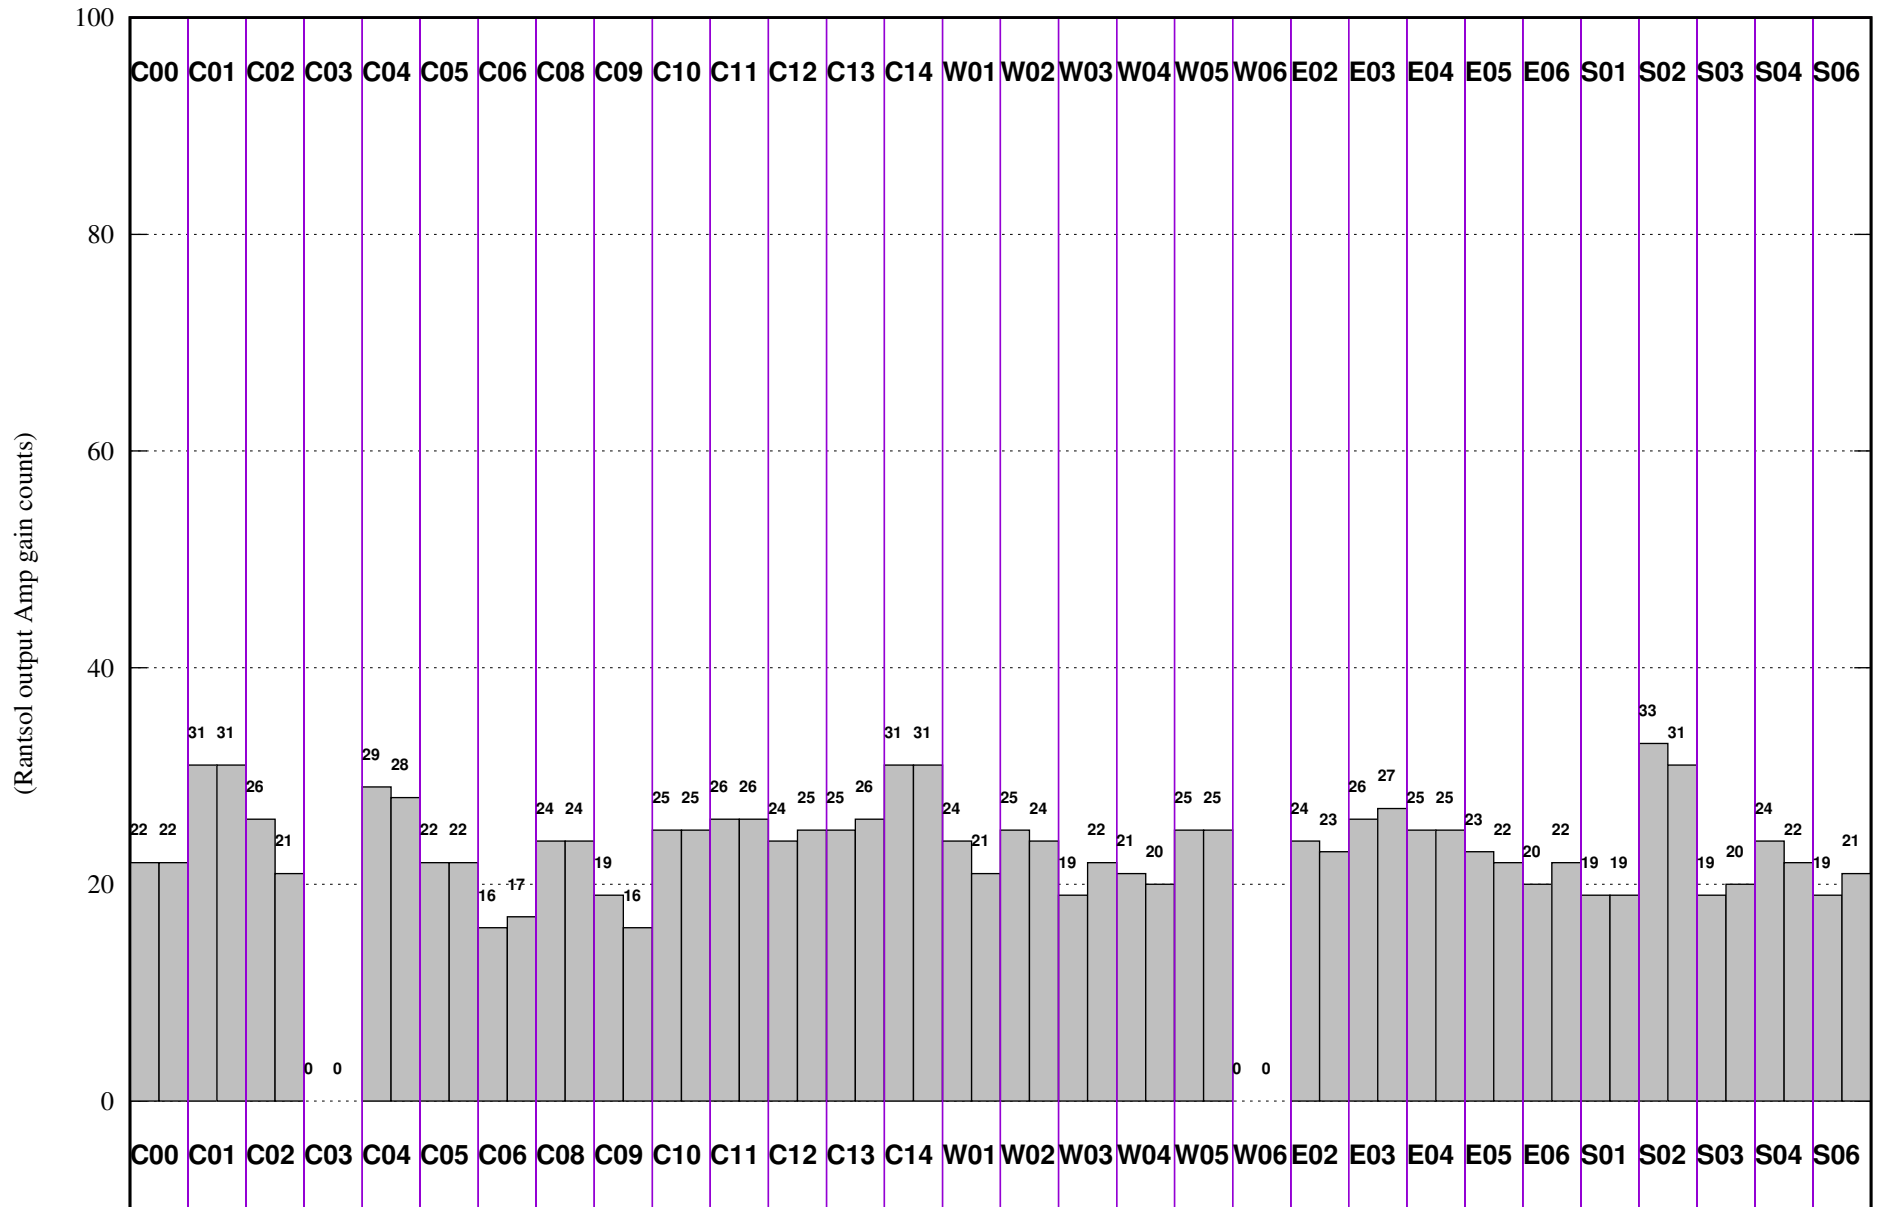

FRINGE STATUS (Rf:591.000,591.000 MHz., LO1:540.000,540.000 MHz., LO4/5:149.000,156.000 MHz.)

( File:/gsbifrddata/20mar/pntg20mar2021\_b4\_sb.lta, scan:0, chan:150, Src:3C147E0, Date:20Mar2021 15:32:41)