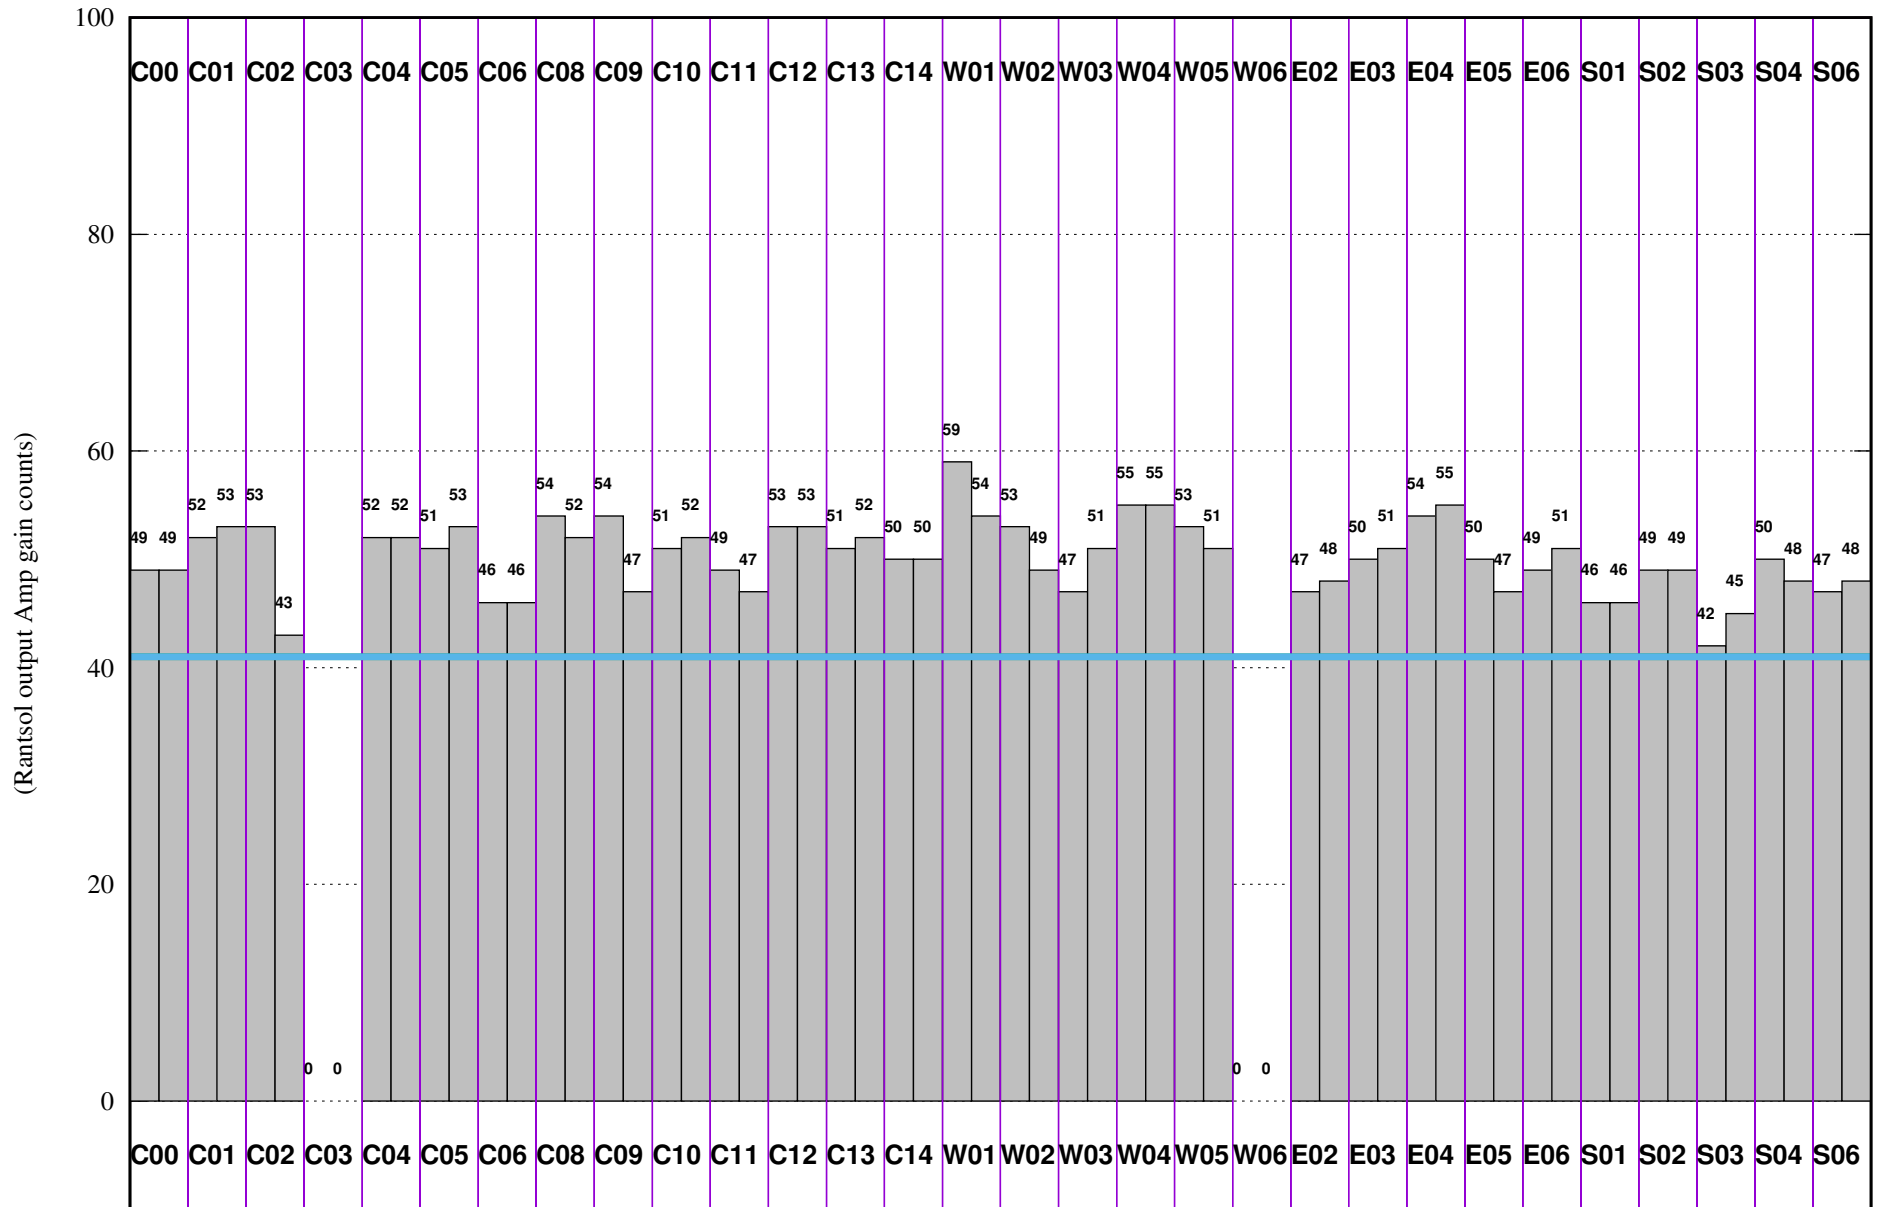

FRINGE STATUS (Rf:591.000,591.000 MHz., LO1:540.000,540.000 MHz., LO4/5:149.000,156.000 MHz.)

(File:/gsbifrddata1/20mar/3905120mar2021_gsb.lta, scan:0, chan:150, Src:3C48, Date:20Mar2021 16:10:10)